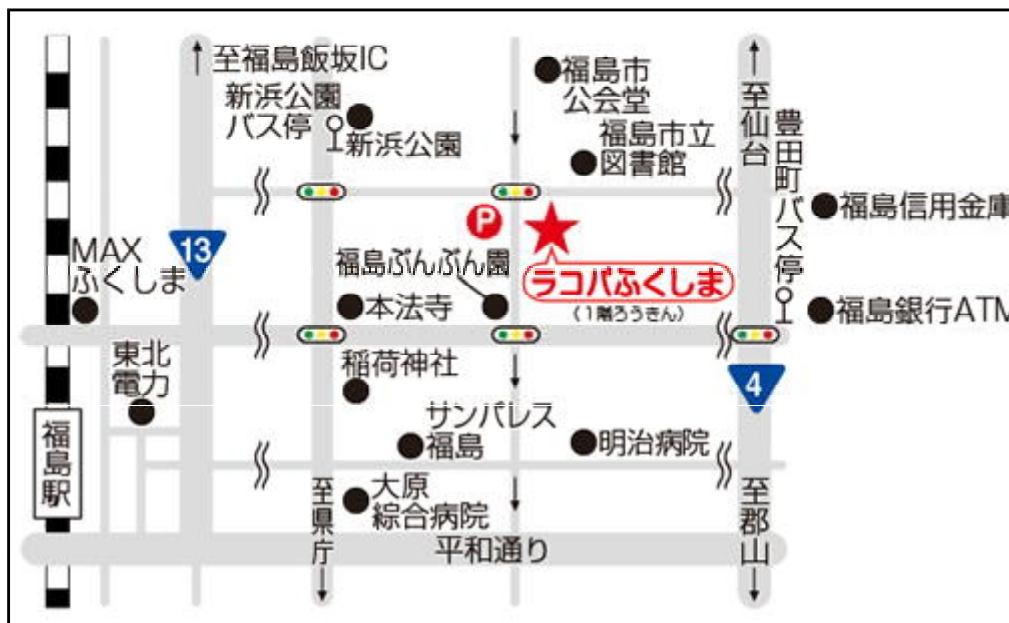

会津大学見取図

ビッグパレットふくしま見取図
(施設全体図)

(3 F)

いわき明星大学キャンパスマップ

ラコパふくしま見取り図

※ 施設の向かい側に最大34台のコインパーキングがあります。