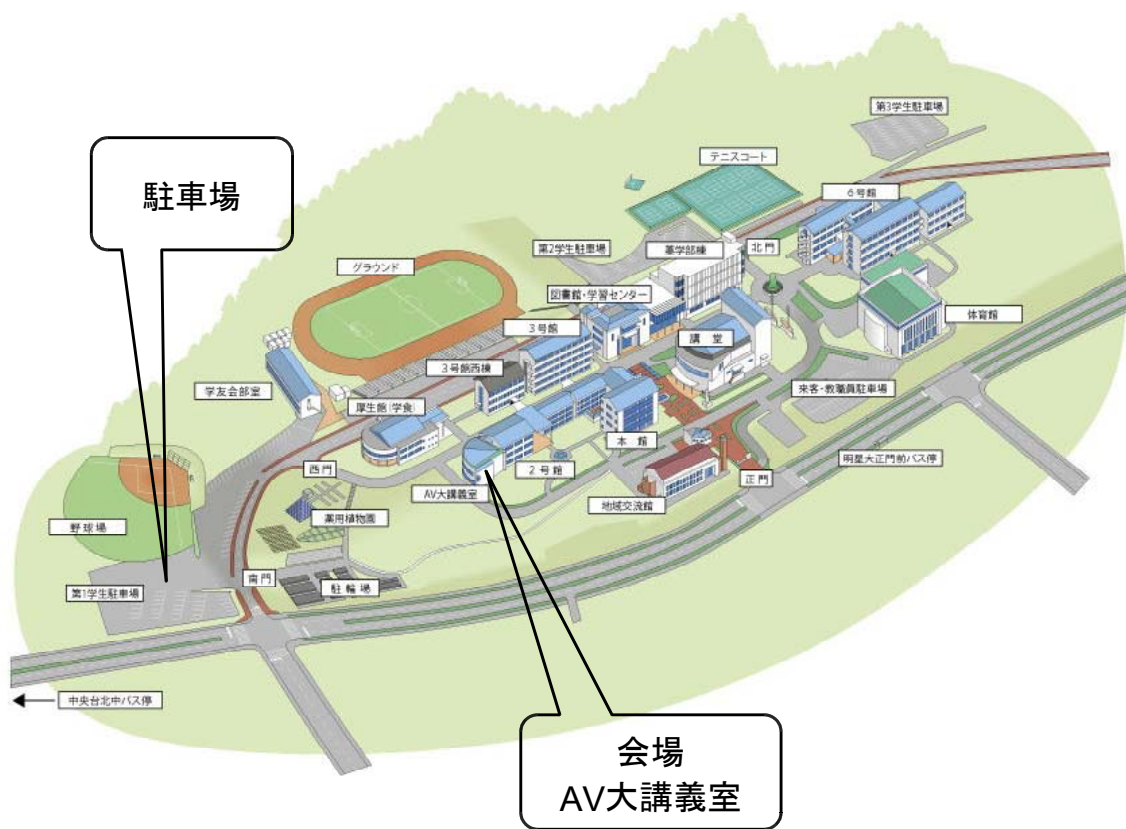

会津大学見取図

ビッグパレットふくしま見取図
(施設全体図)

(3 F)

いわき明星大学キャンパスマップ

ラコパふくしま見取り図

※ 施設の向かい側に最大34台のコインパーキングがあります。