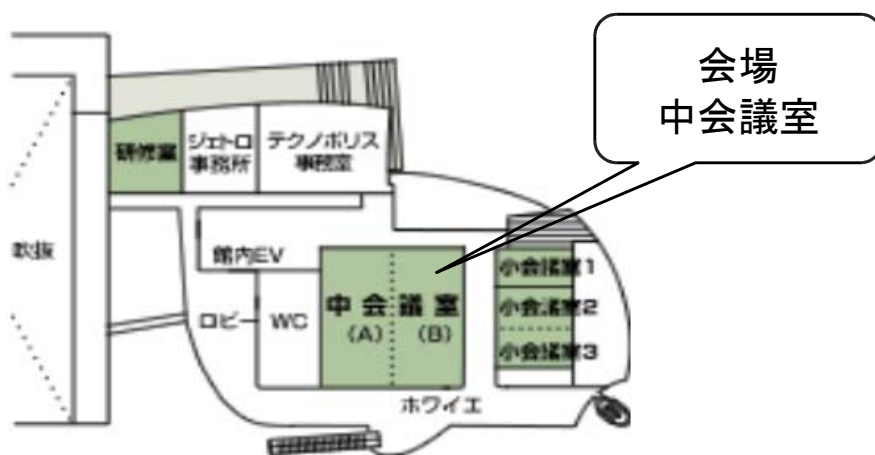

会津大学見取図

ビッグパレットふくしま見取図
(施設全体図)

(3 F)

いわき明星大学キャンパスマップ

ラコパふくしま見取り図

※ 施設の向かい側に最大34台のコインパーキングがあります。