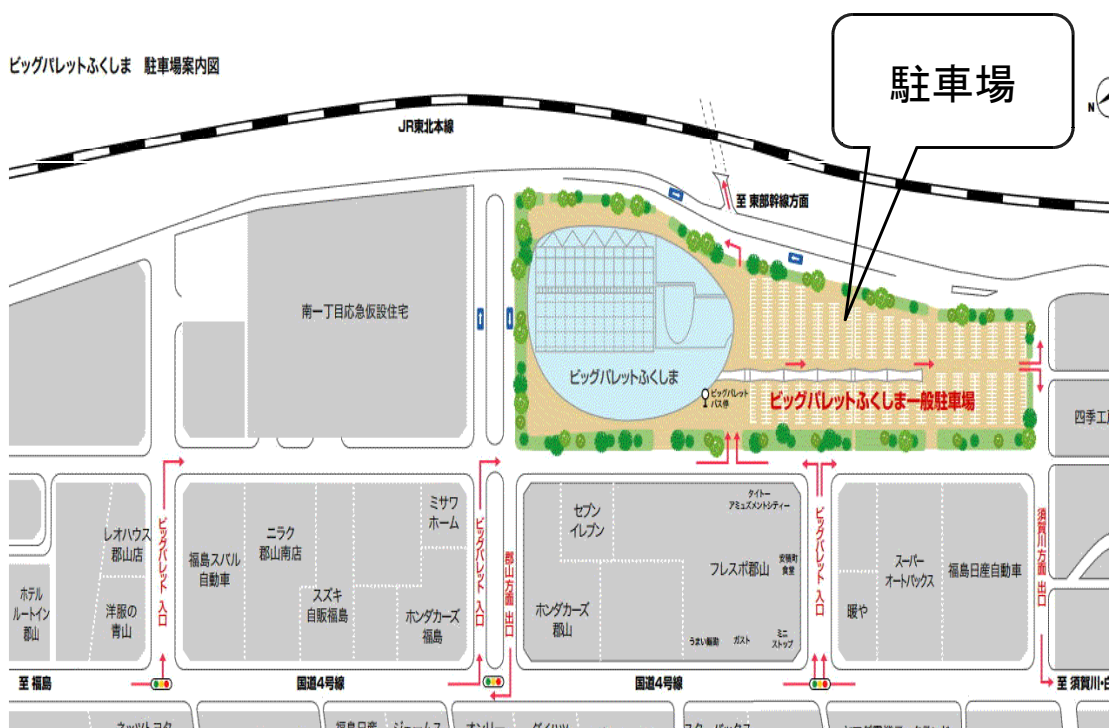

会津大学見取図

ビッグパレットふくしま見取図
(施設全体図)

(3 F)

いわき明星大学キャンパスマップ

ラコパふくしま見取り図

※ 施設の向かい側に最大34台のコインパーキングがあります。