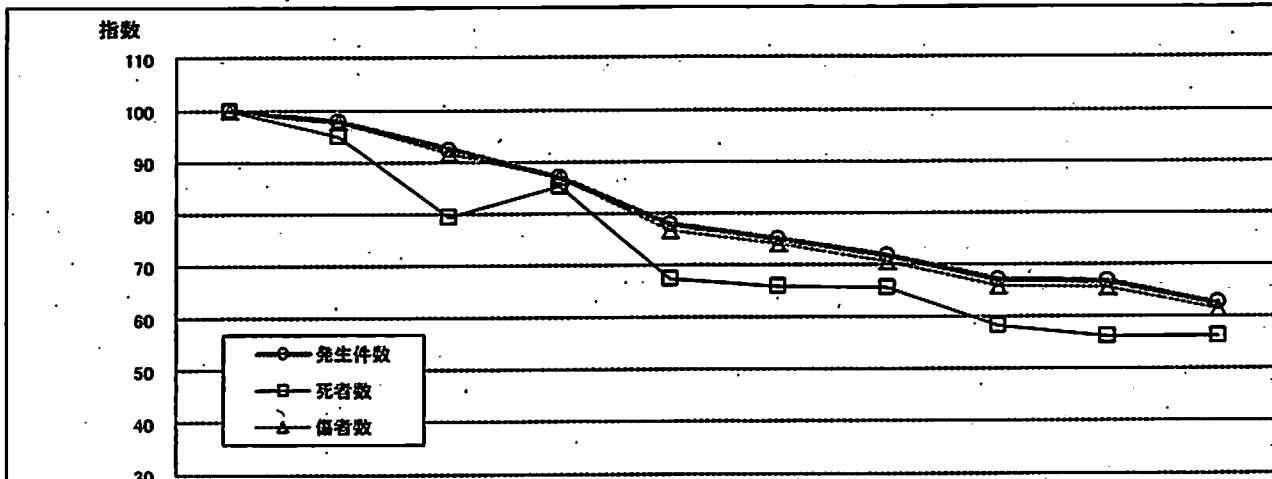

第2 東北の交通事故

1 概 況

平成 25 年中に東北 6 県で発生した交通事故は、

発生件数	36,420 件	(前年比	-2,321 件	6.0%減)
死者数	374 件	(前年比	±0 件	±0.%)
傷者数	45,569 件	(前年比	-2,965 件	6.1%減)

で、発生件数、死者数、傷者数とも減少した。

(単位：件・人・%)

区分	年	平16	平17	平18	平19	平20	平21	平22	平23	平24	平25
発生件数	発生件数	58,115	56,863	53,692	50,548	45,286	43,643	41,623	39,034	38,741	36,420
	指数	100	98	92	87	78	75	72	67	67	63
死者数	死者数	665	631	527	566	448	438	436	388	374	374
	指数	100	95	79	85	67	66	66	58	56	56
傷者数	傷者数	73,987	72,326	67,839	64,267	56,872	54,714	52,189	48,730	48,525	45,569
	指数	100	98	92	87	77	74	71	66	66	62

2 県別交通事故発生状況

(単位：件・人・%)

区分		県名							計
		青 森	岩 手	宮 城	秋 田	山 形	福 島		
発生件数	平 25	4,963	3,058	9,851	2,518	7,082	8,948	36,420	
	平 24	5,221	3,408	10,409	2,830	7,084	9,789	38,741	
	増減数	-258	-350	-558	-312	-2	-841	-2,321	
	増減率(%)	-4.9	-10.3	-5.4	-11.0	0.0	-8.6	-6.0	
死者数	平 25	48	72	88	48	39	79	374	
	平 24	59	83	64	42	37	89	374	
	増減数	-11	-11	24	6	2	-10	0	
	増減率(%)	-18.6	-13.3	37.5	14.3	5.4	-11.2	0.0	
傷者数	平 25	6,122	3,837	12,651	3,146	8,752	11,061	45,569	
	平 24	6,460	4,269	13,322	3,533	8,753	12,188	48,525	
	増減数	-338	-432	-671	-387	-1	-1,127	-2,956	
	増減率(%)	-5.2	-10.1	-5.0	-11.0	0.0	-9.2	-6.1	