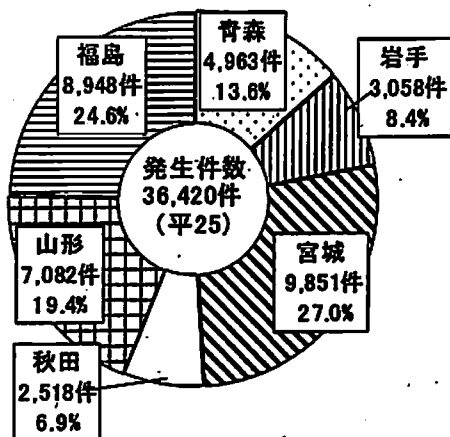

3 県別・年別推移

東北各県の発生の割合