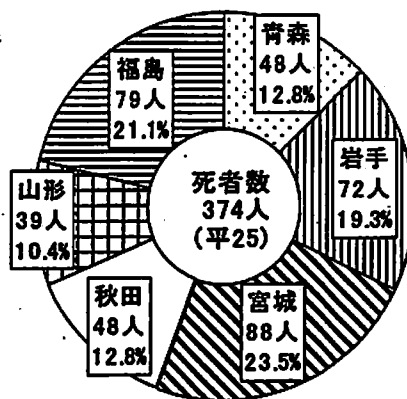

東北各県の死者数の割合

(単位：件・人)

区分		県名	青森	岩手	宮城	秋田	山形	福島	計	
発生 件 数	平 16		8,601	6,034	14,081	5,197	9,348	14,854	58,115	
	平 17		8,392	5,766	14,016	4,961	9,542	14,186	56,863	
	平 18		7,439	5,416	13,632	4,720	8,858	13,627	53,692	
	平 19		6,856	5,369	12,803	4,365	8,411	12,744	50,548	
	平 20		6,404	4,458	10,947	3,928	7,832	11,717	45,286	
	平 21		6,005	4,388	10,660	3,710	7,593	11,287	43,643	
	平 22		5,842	4,097	10,420	3,206	7,393	10,665	41,623	
	平 23		5,467	3,746	9,899	2,996	7,308	9,618	39,034	
	平 24		5,221	3,408	10,409	2,830	7,084	9,789	38,741	
	平 25		4,963	3,058	9,851	2,518	7,082	8,948	36,420	
	死 者 数	平 16		103	115	130	78	77	162	665
平 17			79	114	138	75	82	143	631	
平 18			68	76	116	74	57	136	527	
平 19			92	98	108	71	76	121	566	
平 20			62	69	95	61	48	113	448	
平 21			50	81	92	64	50	101	438	
平 22			66	67	80	60	51	112	436	
平 23			54	66	67	57	50	94	388	
平 24			59	83	64	42	37	89	374	
平 25			48	72	88	48	39	79	374	
傷 者 数		平 16		10,927	7,549	17,998	6,554	11,874	19,085	73,987
	平 17		10,589	7,324	17,875	6,284	12,090	18,164	72,326	
	平 18		9,425	6,753	17,272	5,877	11,159	17,353	67,839	
	平 19		8,643	6,713	16,347	5,534	10,785	16,245	64,267	
	平 20		7,962	5,553	13,759	4,824	9,915	14,659	56,672	
	平 21		7,482	5,401	13,447	4,552	9,590	14,242	54,714	
	平 22		7,161	5,125	13,323	3,984	9,343	13,253	52,189	
	平 23		6,790	4,616	12,696	3,665	9,108	11,855	48,730	
	平 24		6,460	4,269	13,322	3,533	8,753	12,188	48,525	
	平 25		6,122	3,837	12,651	3,146	8,752	11,061	45,569