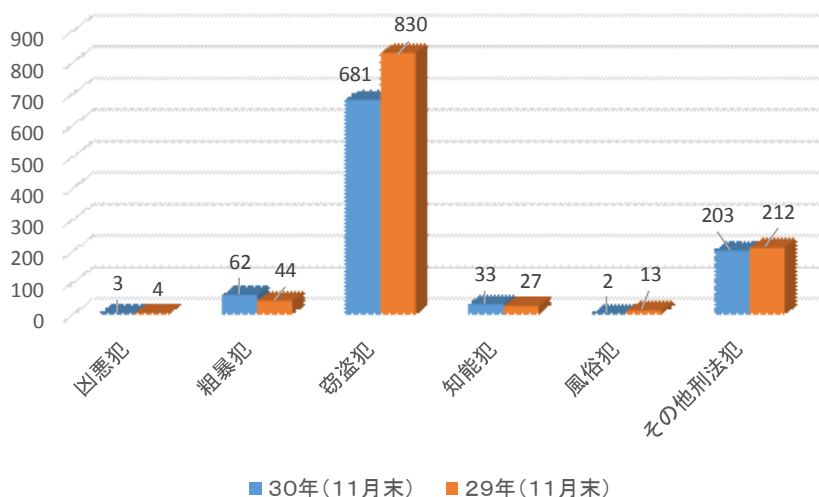

平成30年いわき中央警察署刑法犯 認知件数

罪種別認知状況	30年(11月末)	29年(11月末)	増減
凶悪犯	3	4	-1
粗暴犯	62	44	18
窃盗犯	681	830	-149
知能犯	33	27	6
風俗犯	2	13	-11
その他刑法犯	203	212	-9
合計	984	1130	-146

刑法犯認知状況

	30年(11月末)	29年(11月末)	増減
万引き	126	133	-7
自転車盗	108	125	-17
空き巣	37	44	-7
事務所荒し	12	25	-13
出店荒し	31	32	-1
暴行	27	14	13
傷害	28	25	3