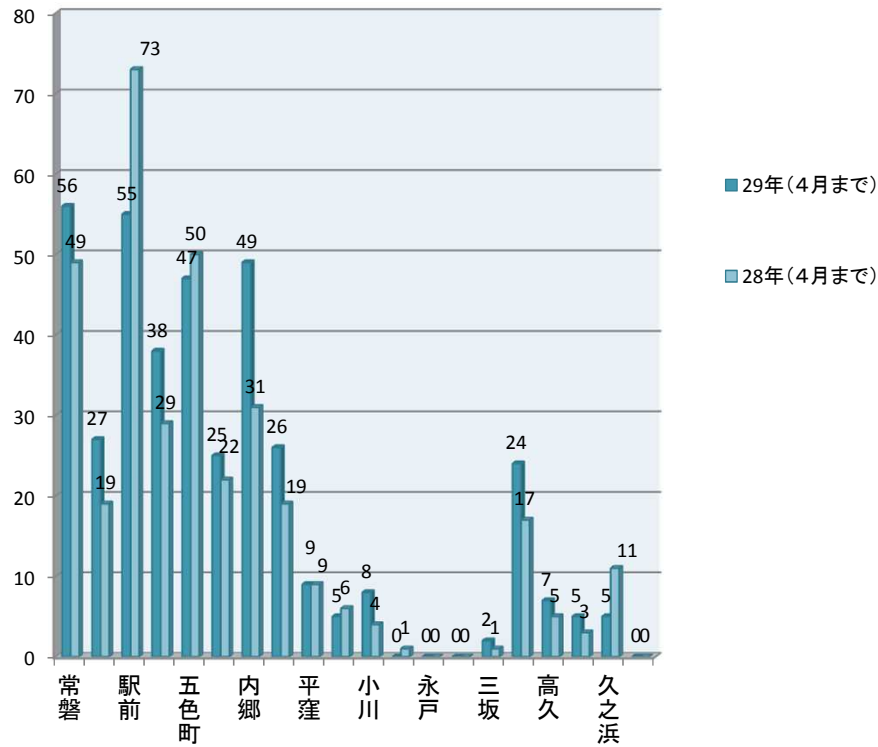

# 平成29年 いわき中央署 刑法犯認知件数

平成29年5月10日現在

罪種別認知状況	29年(4月まで)	28年(4月まで)	増減
凶悪犯	1	1	0
粗暴犯	13	30	-17
窃盗犯	280	226	54
知能犯	10	14	-4
風俗犯	2	6	-4
その他刑法犯	82	72	10
合計	388	349	39

犯罪種別(手口)	29年(4月まで)	28年(4月まで)	増減
万引き	42	33	9
置引き	30	20	10
自転車盗	33	35	-2
空き巣	12	19	-7
事務所荒し	16	11	5
出店荒し	18	11	7
暴行	4	9	-5
傷害	8	17	-9
器物損壊	64	48	16
住居侵入	8	12	-4

【交番・駐在所別発生状況】

交番別	29年(4月まで)	28年(4月まで)	増減
常磐	56	49	7
四倉	27	19	8
駅前	55	73	-18
十五町目	38	29	9
五色町	47	50	-3
中央台	25	22	3
内郷	49	31	18
好間	26	19	7
平窪	9	9	0
赤井	5	6	-1
小川	8	4	4
川前	0	1	-1
永戸	0	0	0
沢渡	0	0	0
三坂	2	1	1
草野	24	17	7
高久	7	5	2
豊間	5	3	2
久之浜	5	11	-6
不明	0	0	0
総計	388	349	39