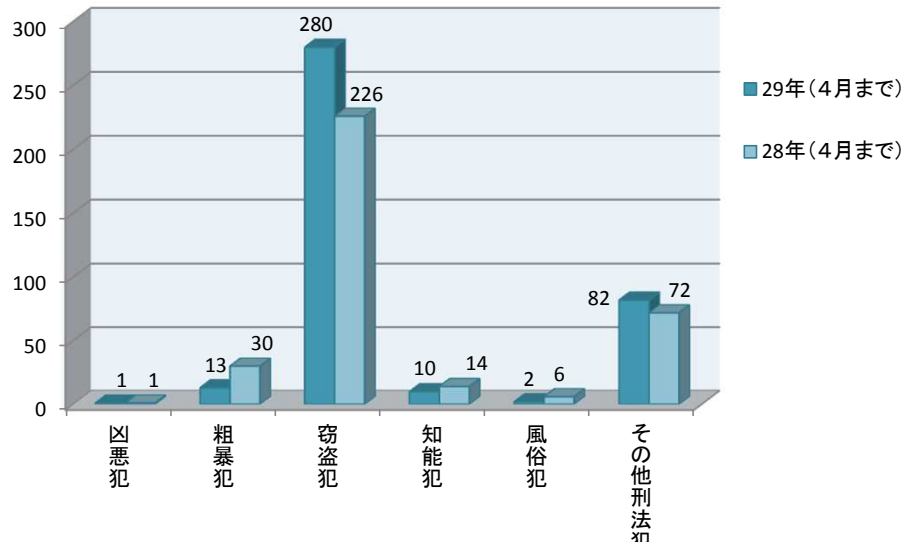

# 平成29年 いわき中央署 刑法犯認知件数

平成29年5月10日現在

罪種別認知状況	29年(4月まで)	28年(4月まで)	増減
凶悪犯	1	1	0
粗暴犯	13	30	-17
窃盗犯	280	226	54
知能犯	10	14	-4
風俗犯	2	6	-4
その他刑法犯	82	72	10
合計	388	349	39

犯罪種別(手口)	29年(4月まで)	28年(4月まで)	増減
万引き	42	33	9
置引き	30	20	10
自転車盗	33	35	-2
空き巣	12	19	-7
事務所荒し	16	11	5
出店荒し	18	11	7
暴行	4	9	-5
傷害	8	17	-9
器物損壊	64	48	16
住居侵入	8	12	-4

【交番・駐在所別発生状況】

交番別	29年(4月まで)	28年(4月まで)	増減
常磐	56	49	7
四倉	27	19	8
駅前	55	73	-18
十五町目	38	29	9
五色町	47	50	-3
中央台	25	22	3
内郷	49	31	18
好間	26	19	7
平窪	9	9	0
赤井	5	6	-1
小川	8	4	4
川前	0	1	-1
永戸	0	0	0
沢渡	0	0	0
三坂	2	1	1
草野	24	17	7
高久	7	5	2
豊間	5	3	2
久之浜	5	11	-6
不明	0	0	0
総計	388	349	39