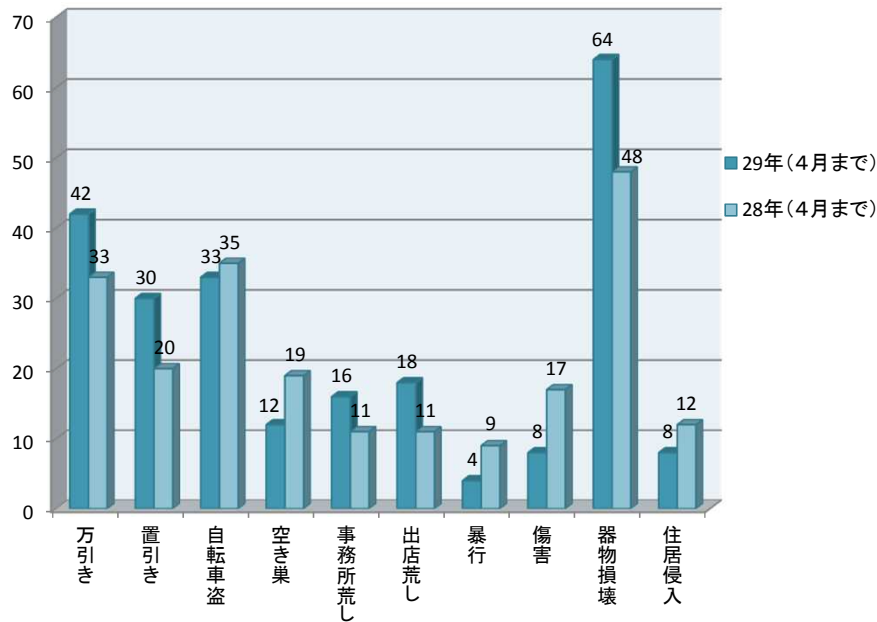

# 平成29年 いわき中央署 刑法犯認知件数

平成29年5月10日現在

罪種別認知状況	29年(4月まで)	28年(4月まで)	増減
凶悪犯	1	1	0
粗暴犯	13	30	-17
窃盗犯	280	226	54
知能犯	10	14	-4
風俗犯	2	6	-4
その他刑法犯	82	72	10
合計	388	349	39

犯罪種別(手口)	29年(4月まで)	28年(4月まで)	増減
万引き	42	33	9
置引き	30	20	10
自転車盗	33	35	-2
空き巣	12	19	-7
事務所荒し	16	11	5
出店荒し	18	11	7
暴行	4	9	-5
傷害	8	17	-9
器物損壊	64	48	16
住居侵入	8	12	-4

【交番・駐在所別発生状況】

交番別	29年(4月まで)	28年(4月まで)	増減
常磐	56	49	7
四倉	27	19	8
駅前	55	73	-18
十五町目	38	29	9
五色町	47	50	-3
中央台	25	22	3
内郷	49	31	18
好間	26	19	7
平窪	9	9	0
赤井	5	6	-1
小川	8	4	4
川前	0	1	-1
永戸	0	0	0
沢渡	0	0	0
三坂	2	1	1
草野	24	17	7
高久	7	5	2
豊間	5	3	2
久之浜	5	11	-6
不明	0	0	0
総計	388	349	39