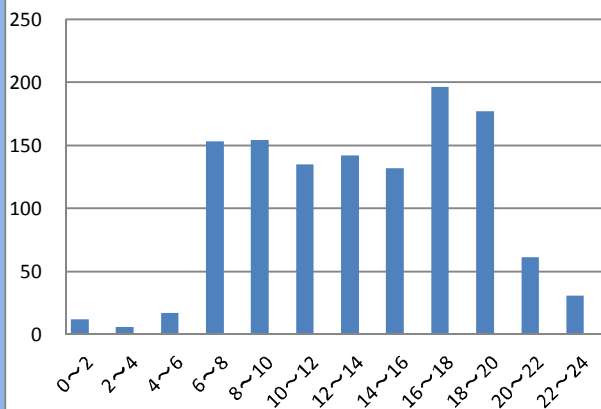

速度取締り指針

いわき東警察署の速度取締り重点

重点路線	重点時間帯	規制速度
主要地方道小名浜平線	10:00～12:00 14:00～16:00	50km/h
国道6号	10:00～12:00 14:00～16:00	60km/h(法定)

★ 重点以外の場所、時間帯であっても、取締りを実施することがある

いわき東警察署管内における交通事故実態

主な路線別
人身事故発生状況(過去3年)

▼主な幹線道路別に過去3年の事故発生状況を比較すると、主要地方道小名浜平線、次いで国道6号での発生が多く、全体の31.8%がこの二つの路線で発生している。

時間帯別
発生状況(過去3年)

▼過去3年の時間帯別事故発生状況を分析すると、夜間に比べて日中の時間帯の交通事故発生が多い。

その他の交通指導取締り要点

シートベルト着用義務違反及び交差点関連違反の取締りも強化する