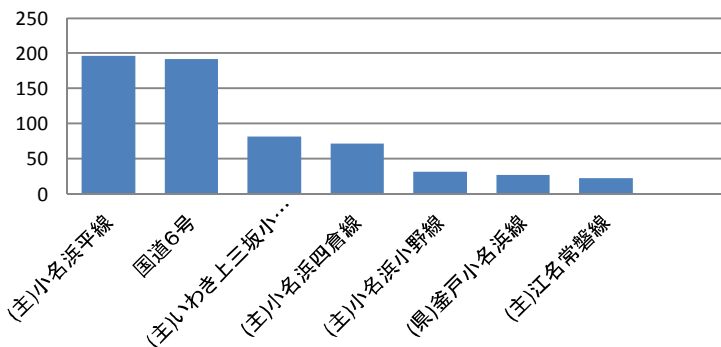

速度取締り指針

いわき東警察署の速度取締り重点

重点路線	重点時間帯	規制速度
主要地方道小名浜平線	10:00～12:00 14:00～16:00	50km/h
国道6号	10:00～12:00 14:00～16:00	60km/h(法定)

★ 重点以外の場所、時間帯であっても、取締りを実施することがある

いわき東警察署管内における交通事故実態

主な路線別
人身事故発生状況(過去3年)

▼主な幹線道路別に過去3年の事故発生状況を比較すると、主要地方道小名浜平線、次いで国道6号での発生が多く、全体の31.8%がこの二つの路線で発生している。

時間帯別
発生状況(過去3年)

▼過去3年の時間帯別事故発生状況を分析すると、夜間に比べて日中の時間帯の交通事故発生が多い。

その他の交通指導取締り要点

シートベルト着用義務違反及び交差点関連違反の取締りも強化する