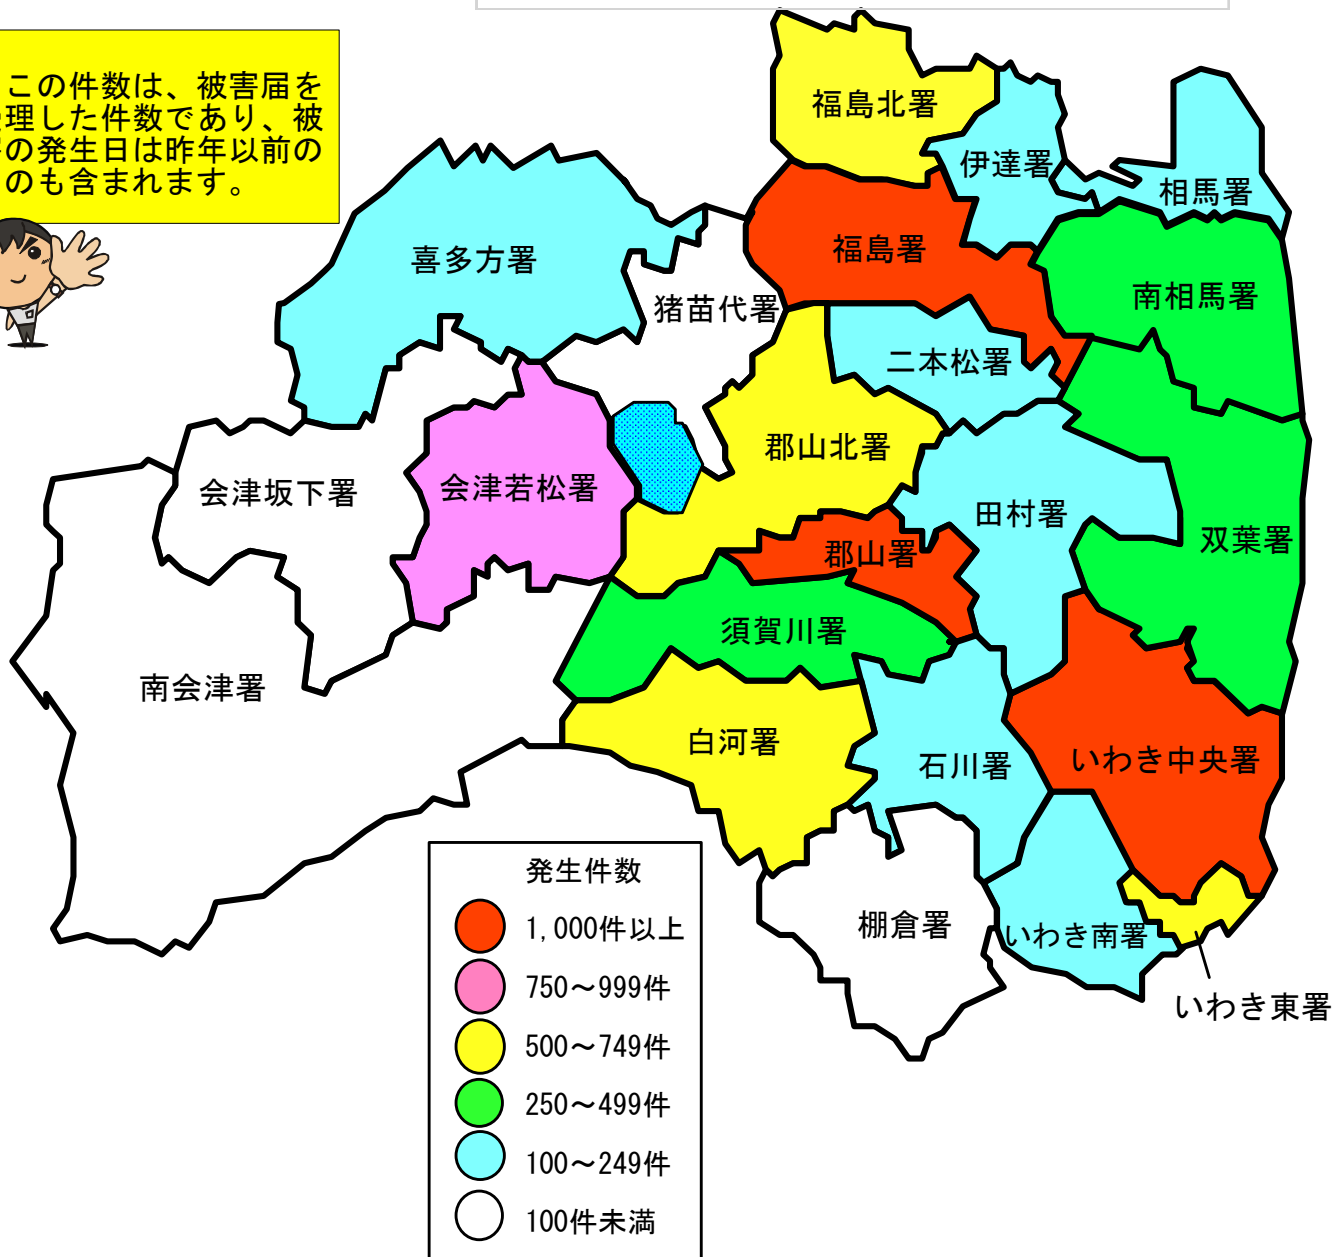

警察署別犯罪発生マップ(令和元年)

この件数は、被害届を受理した件数であり、被害の発生日は昨年以前のものも含まれます。

刑法犯認知件数

	令和元年
県内	9,416
福島	1,073
福島北	529
伊達	163
二本松	152
郡山	1,572
郡山北	711
須賀川	462
田村	140
白河	565
石川	118
棚倉	87
会津若松	768
猪苗代	65
喜多方	134
会津坂下	95
南会津	80
いわき中央	1,096
いわき東	506
いわき南	240
南相馬	292
双葉	345
相馬	223