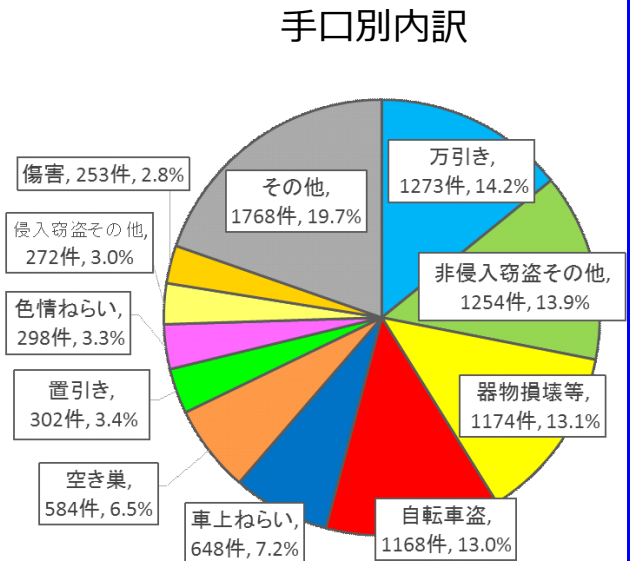

刑法犯・性犯罪の認知状況 (平成30年中)

○ 刑法犯認知状況

10,277件 (前年比-850件、-7.6%)

- 刑法犯認知件数は、平成15年から16年連続で減少。
- 刑法犯全体の約7割(73.4%)を窃盗犯が占める。
- 手口別では、万引きが14.2%と、最も割合が多い。
- 非侵入窃盗その他では、主に屋外においたタイヤやホイールが被害に遭っている。

○万引きの認知状況

平成30年中 1,273件（前年比－158件）

スーパー・コンビニでの被害
約5割！

食料品類の被害
約5割！

万引き犯の年代別

高齢者による犯行
約4割！

**たとえ少額でも
万引きは犯罪**

○自転車盗の認知状況

平成30年中 1,168件（前年比－256件）

無施錠の被害が多数！！

無施錠での被害
約7割！

駐輪場のほか住宅敷地内
でも被害多発！

高校生の被害
約4割！

～毎月26日は「自転車盗被害ゼロの日」～

福島県警察では毎月26日を「自転車盗被害ゼロの日」と設定し、駐輪場のパトロール活動や施錠の有無などを確認する防犯診断、施錠の啓発運動を行い被害の防止を呼びかけています。

自転車盗難被害の約7割が無施錠による被害です。
鍵をしっかりとかけて被害に遭わないようにしましょう。

○性犯罪等の認知状況(平成30年中)