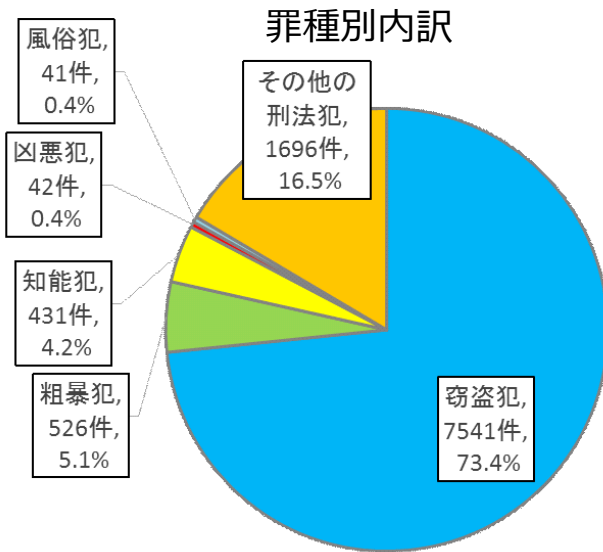

刑法犯・性犯罪の認知状況 (平成30年中)

○ 刑法犯認知状況

10,277件 (前年比-850件、-7.6%)

- 刑法犯認知件数は、平成15年から16年連続で減少。
- 刑法犯全体の約7割(73.4%)を窃盗犯が占める。
- 手口別では、万引きが14.2%と、最も割合が多い。
- 非侵入窃盗その他では、主に屋外においたタイヤやホイールが被害に遭っている。

○万引きの認知状況

平成30年中 1,273件（前年比－158件）

スーパー・コンビニでの被害
約5割！

食料品類の被害
約5割！

万引き犯の年代別

高齢者による犯行
約4割！

**たとえ少額でも
万引きは犯罪**

○自転車盗の認知状況

平成30年中 1,168件（前年比－256件）

無施錠の被害が多数！！

無施錠での被害
約7割！

駐輪場のほか住宅敷地内
でも被害多発！

高校生の被害
約4割！

～毎月26日は「自転車盗被害ゼロの日」～

福島県警察では毎月26日を「自転車盗被害ゼロの日」と設定し、駐輪場のパトロール活動や施錠の有無などを確認する防犯診断、施錠の啓発運動を行い被害の防止を呼びかけています。

自転車盗難被害の約7割が無施錠による被害です。
鍵をしっかりとかけて被害に遭わないようにしましょう。

○性犯罪等の認知状況(平成30年中)