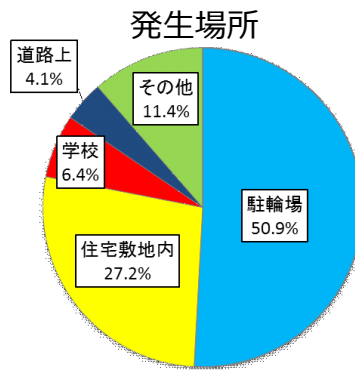

刑法犯・性犯罪の認知状況 (平成30年中)

○ 刑法犯認知状況

10,277件 (前年比-850件、-7.6%)

- 刑法犯認知件数は、平成15年から16年連続で減少。
- 刑法犯全体の約7割(73.4%)を窃盗犯が占める。
- 手口別では、万引きが14.2%と、最も割合が多い。
- 非侵入窃盗その他では、主に屋外においたタイヤやホイールが被害に遭っている。

○万引きの認知状況

平成30年中 1,273件（前年比－158件）

スーパー・コンビニでの被害
約5割！

食料品類の被害
約5割！

万引き犯の年代別

高齢者による犯行
約4割！

**たとえ少額でも
万引きは犯罪**

○自転車盗の認知状況

平成30年中 1,168件（前年比－256件）

無施錠の被害が多数！！

無施錠での被害
約7割！

駐輪場のほか住宅敷地内
でも被害多発！

高校生の被害
約4割！

～毎月26日は「自転車盗被害ゼロの日」～

福島県警察では毎月26日を「自転車盗被害ゼロの日」と設定し、駐輪場のパトロール活動や施錠の有無などを確認する防犯診断、施錠の啓発運動を行い被害の防止を呼びかけています。

自転車盗難被害の約7割が無施錠による被害です。
鍵をしっかりとかけて被害に遭わないようにしましょう。

○性犯罪等の認知状況(平成30年中)

	30年 12月末	29年 12月末	増減件数	増減率
性犯罪	44	83	-39	-47.0%
前兆事案	358	316	42	13.3%
声掛け事案	151	106	45	42.5%
その他	207	210	-3	-1.4%
合計	402	399	3	0.8%

※その他とは、チカソ、盗撮、つきまといなどです。

○声掛け事案の発生状況(平成30年中)

○性犯罪の発生状況(平成30年中)

※ 性犯罪とは、強制性交等・強制わいせつなどです。