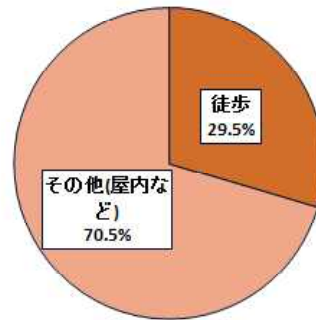

刑法犯・性犯罪の認知状況 (平成30年中)

○ 刑法犯認知状況

10,277件 (前年比-850件、-7.6%)

- 刑法犯認知件数は、平成15年から16年連続で減少。
- 刑法犯全体の約7割(73.4%)を窃盗犯が占める。
- 手口別では、万引きが14.2%と、最も割合が多い。
- 非侵入窃盗その他では、主に屋外においたタイヤやホイールが被害に遭っている。

○万引きの認知状況

平成30年中 1,273件（前年比－158件）

無施錠での被害
約7割！

駐輪場のほか住宅敷地内
でも被害多発！

高校生の被害
約4割！

～毎月26日は「自転車盗被害ゼロの日」～

福島県警察では毎月26日を「自転車盗被害ゼロの日」と設定し、駐輪場のパトロール活動や施錠の有無などを確認する防犯診断、施錠の啓発運動を行い被害の防止を呼びかけています。

自転車盗難被害の約7割が無施錠による被害です。
鍵をしっかりとかけて被害に遭わないようにしましょう。

○性犯罪等の認知状況(平成30年中)

	30年 12月末	29年 12月末	増減件数	増減率
性犯罪	44	83	-39	-47.0%
前兆事案	358	316	42	13.3%
声掛け事案	151	106	45	42.5%
その他	207	210	-3	-1.4%
合計	402	399	3	0.8%

※その他とは、チカソ、盗撮、つきまといなどです。

○声掛け事案の発生状況(平成30年中)

○性犯罪の発生状況(平成30年中)

※ 性犯罪とは、強制性交等・強制わいせつなどです。

【場所別発生状況】

場所別では、
屋内 50.0%
屋外 50.0%
と同数でした。

【被害時の状況】

被害時の状況は、
徒歩 29.5%
その他 70.5%
でした。

性犯罪の被害に遭わないためには・・・

- ◇ 夜間は、人通りのある明るい道を選ぶ
- ◇ 周囲に気を配る・・・歩きスマホをしない
- ◇ タクシー等を利用して、一人にならないようにする
- ◇ インターネットを通じた出会いに注意
 - ・ 出会い系サイトだけでなく、SNS・プロフィールサイトなどを利用して他人と知り合い、その後、殺人・誘拐・性犯罪などに被害に遭う事件が全国的に発生しています。