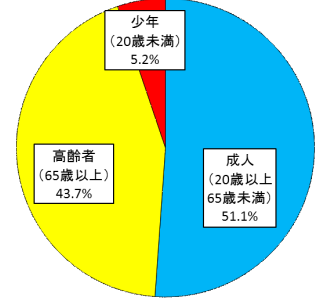

刑法犯・性犯罪の認知状況 (平成30年中)

○ 刑法犯認知状況

10,277件 (前年比-850件、-7.6%)

- 刑法犯認知件数は、平成15年から16年連続で減少。
- 刑法犯全体の約7割(73.4%)を窃盗犯が占める。
- 手口別では、万引きが14.2%と、最も割合が多い。
- 非侵入窃盗その他では、主に屋外においたタイヤやホイールが被害に遭っている。

○万引きの認知状況

平成30年中 1,273件（前年比－158件）

スーパー・コンビニでの被害
約5割！

食料品類の被害
約5割！

万引き犯の年代別

高齢者による犯行
約4割！

**たとえ少額でも
万引きは犯罪**

○自転車盗の認知状況

平成30年中 1,168件（前年比－256件）

無施錠の被害が多数！！

無施錠での被害
約7割！

駐輪場のほか住宅敷地内
でも被害多発！

高校生の被害
約4割！

～毎月26日は「自転車盗被害ゼロの日」～

福島県警察では毎月26日を「自転車盗被害ゼロの日」と設定し、駐輪場のパトロール活動や施錠の有無などを確認する防犯診断、施錠の啓発運動を行い被害の防止を呼びかけています。

自転車盗難被害の約7割が無施錠による被害です。
鍵をしっかりとかけて被害に遭わないようにしましょう。

○性犯罪等の認知状況(平成30年中)