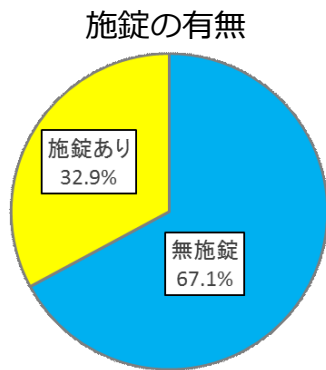

刑法犯・性犯罪の認知状況 (平成30年中)

○ 刑法犯認知状況

10,277件 (前年比-850件、-7.6%)

- 刑法犯認知件数は、平成15年から16年連続で減少。
- 刑法犯全体の約7割(73.4%)を窃盗犯が占める。
- 手口別では、万引きが14.2%と、最も割合が多い。
- 非侵入窃盗その他では、主に屋外においたタイヤやホイールが被害に遭っている。

○万引きの認知状況

平成30年中 1,273件（前年比－158件）

スーパー・コンビニでの被害
約5割！

食料品類の被害
約5割！

万引き犯の年代別

高齢者による犯行
約4割！

**たとえ少額でも
万引きは犯罪**

○自転車盗の認知状況

平成30年中 1,168件（前年比－256件）

無施錠の被害が多数！！

無施錠での被害
約7割！

駐輪場のほか住宅敷地内
でも被害多発！

高校生の被害
約4割！

～毎月26日は「自転車盗被害ゼロの日」～

福島県警察では毎月26日を「自転車盗被害ゼロの日」と設定し、駐輪場のパトロール活動や施錠の有無などを確認する防犯診断、施錠の啓発運動を行い被害の防止を呼びかけています。

自転車盗難被害の約7割が無施錠による被害です。
鍵をしっかりとかけて被害に遭わないようにしましょう。

○性犯罪等の認知状況(平成30年中)

	30年 12月末	29年 12月末	増減件数	増減率
性犯罪	44	83	-39	-47.0%
前兆事案	358	316	42	13.3%
声掛け事案	151	106	45	42.5%
その他	207	210	-3	-1.4%
合計	402	399	3	0.8%

※その他とは、チカソ、盗撮、つきまといなどです。

○声掛け事案の発生状況(平成30年中)

○性犯罪の発生状況(平成30年中)

※ 性犯罪とは、強制性交等・強制わいせつなどです。