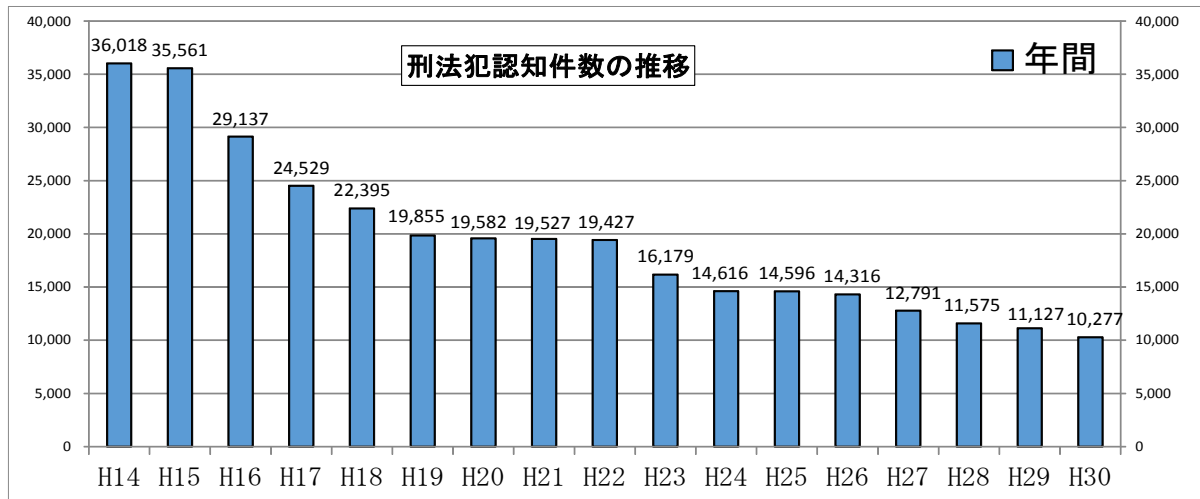

刑法犯・性犯罪の認知状況 (平成30年中)

○ 刑法犯認知状況

10,277件 (前年比-850件、-7.6%)

- 刑法犯認知件数は、平成15年から16年連続で減少。
- 刑法犯全体の約7割(73.4%)を窃盗犯が占める。
- 手口別では、万引きが14.2%と、最も割合が多い。
- 非侵入窃盗その他では、主に屋外においたタイヤやホイールが被害に遭っている。

○万引きの認知状況

平成30年中 1,273件（前年比－158件）

スーパー・コンビニでの被害
約5割！

食料品類の被害
約5割！

万引き犯の年代別

高齢者による犯行
約4割！

**たとえ少額でも
万引きは犯罪**

○自転車盗の認知状況

平成30年中 1,168件（前年比－256件）

無施錠の被害が多数！！