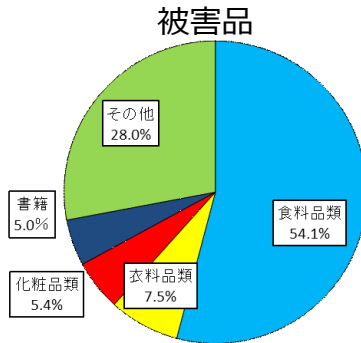

刑法犯・性犯罪の認知状況 (平成30年中)

○ 刑法犯認知状況

10,277件 (前年比-850件、-7.6%)

- 刑法犯認知件数は、平成15年から16年連続で減少。
- 刑法犯全体の約7割(73.4%)を窃盗犯が占める。
- 手口別では、万引きが14.2%と、最も割合が多い。
- 非侵入窃盗その他では、主に屋外においたタイヤやホイールが被害に遭っている。

○万引きの認知状況

平成30年中 1,273件（前年比－158件）

スーパー・コンビニでの被害
約5割！

食料品類の被害
約5割！

万引き犯の年代別

高齢者による犯行
約4割！

**たとえ少額でも
万引きは犯罪**

○自転車盗の認知状況

平成30年中 1,168件（前年比－256件）

無施錠の被害が多数！！

無施錠での被害
約7割！

駐輪場のほか住宅敷地内
でも被害多発！

高校生の被害
約4割！

～毎月26日は「自転車盗被害ゼロの日」～

福島県警察では毎月26日を「自転車盗被害ゼロの日」と設定し、駐輪場のパトロール活動や施錠の有無などを確認する防犯診断、施錠の啓発運動を行い被害の防止を呼びかけています。

自転車盗難被害の約7割が無施錠による被害です。
鍵をしっかりとかけて被害に遭わないようにしましょう。

○性犯罪等の認知状況(平成30年中)