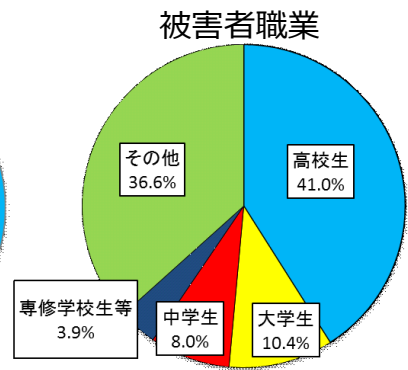

刑法犯・性犯罪の認知状況 (平成30年中)

○ 刑法犯認知状況

10,277件 (前年比-850件、-7.6%)

- 刑法犯認知件数は、平成15年から16年連続で減少。
- 刑法犯全体の約7割(73.4%)を窃盗犯が占める。
- 手口別では、万引きが14.2%と、最も割合が多い。
- 非侵入窃盗その他では、主に屋外においたタイヤやホイールが被害に遭っている。

○万引きの認知状況

平成30年中 1,273件（前年比－158件）

スーパー・コンビニでの被害
約5割！

食料品類の被害
約5割！

万引き犯の年代別

高齢者による犯行
約4割！

**たとえ少額でも
万引きは犯罪**

○自転車盗の認知状況

平成30年中 1,168件（前年比－256件）

無施錠の被害が多数！！

無施錠での被害
約7割！

駐輪場のほか住宅敷地内
でも被害多発！

高校生の被害
約4割！

～毎月26日は「自転車盗被害ゼロの日」～

福島県警察では毎月26日を「自転車盗被害ゼロの日」と設定し、駐輪場のパトロール活動や施錠の有無などを確認する防犯診断、施錠の啓発運動を行い被害の防止を呼びかけています。

自転車盗難被害の約7割が無施錠による被害です。
鍵をしっかりとかけて被害に遭わないようにしましょう。

○性犯罪等の認知状況(平成30年中)