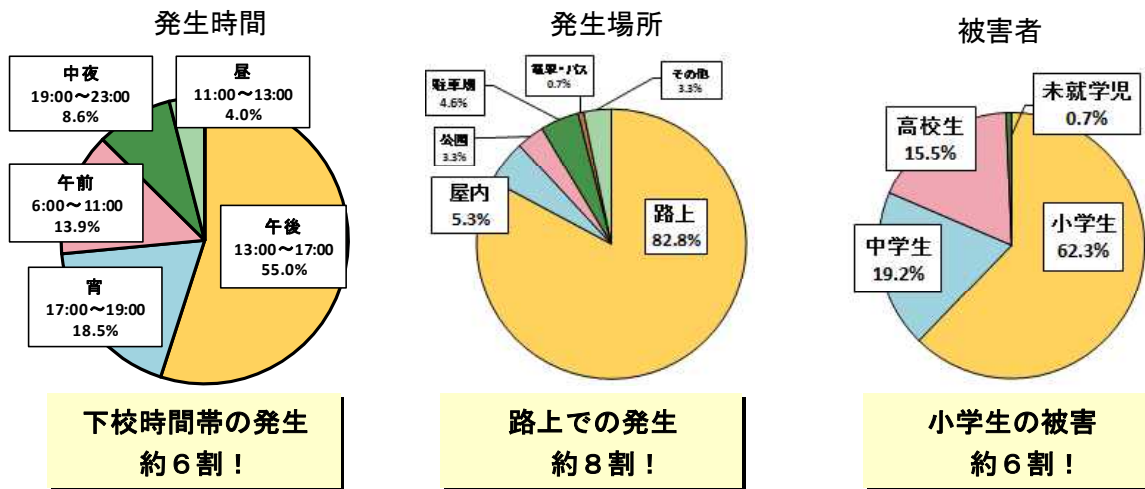

刑法犯・性犯罪の認知状況 (平成30年中)

○ 刑法犯認知状況

10,277件 (前年比-850件、-7.6%)

- 刑法犯認知件数は、平成15年から16年連続で減少。
- 刑法犯全体の約7割(73.4%)を窃盗犯が占める。
- 手口別では、万引きが14.2%と、最も割合が多い。
- 非侵入窃盗その他では、主に屋外においたタイヤやホイールが被害に遭っている。

○万引きの認知状況

平成30年中 1,273件（前年比－158件）

スーパー・コンビニでの被害
約5割！

食料品類の被害
約5割！

万引き犯の年代別

高齢者による犯行
約4割！

**たとえ少額でも
万引きは犯罪**

○自転車盗の認知状況

平成30年中 1,168件（前年比－256件）

無施錠の被害が多数！！

無施錠での被害
約7割！

駐輪場のほか住宅敷地内
でも被害多発！

高校生の被害
約4割！

～毎月26日は「自転車盗被害ゼロの日」～

福島県警察では毎月26日を「自転車盗被害ゼロの日」と設定し、駐輪場のパトロール活動や施錠の有無などを確認する防犯診断、施錠の啓発運動を行い被害の防止を呼びかけています。

自転車盗難被害の約7割が無施錠による被害です。
鍵をしっかりとかけて被害に遭わないようにしましょう。

○性犯罪等の認知状況(平成30年中)

	30年 12月末	29年 12月末	増減件数	増減率
性犯罪	44	83	-39	-47.0%
前兆事案	358	316	42	13.3%
声掛け事案	151	106	45	42.5%
その他	207	210	-3	-1.4%
合計	402	399	3	0.8%

※その他とは、チカソ、盗撮、つきまといなどです。

○声掛け事案の発生状況(平成30年中)

○性犯罪の発生状況(平成30年中)

※ 性犯罪とは、強制性交等・強制わいせつなどです。