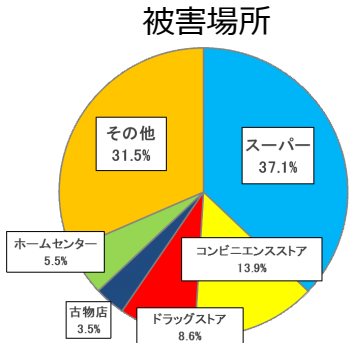

刑法犯・性犯罪の認知状況 (平成30年中)

○ 刑法犯認知状況

10,277件 (前年比-850件、-7.6%)

- 刑法犯認知件数は、平成15年から16年連続で減少。
- 刑法犯全体の約7割(73.4%)を窃盗犯が占める。
- 手口別では、万引きが14.2%と、最も割合が多い。
- 非侵入窃盗その他では、主に屋外においたタイヤやホイールが被害に遭っている。

○万引きの認知状況

平成30年中 1,273件（前年比－158件）

スーパー・コンビニでの被害
約5割！

食料品類の被害
約5割！

万引き犯の年代別

高齢者による犯行
約4割！

**たとえ少額でも
万引きは犯罪**

○自転車盗の認知状況

平成30年中 1,168件（前年比－256件）

無施錠の被害が多数！！

無施錠での被害
約7割！

駐輪場のほか住宅敷地内
でも被害多発！

高校生の被害
約4割！

～毎月26日は「自転車盗被害ゼロの日」～

福島県警察では毎月26日を「自転車盗被害ゼロの日」と設定し、駐輪場のパトロール活動や施錠の有無などを確認する防犯診断、施錠の啓発運動を行い被害の防止を呼びかけています。

自転車盗難被害の約7割が無施錠による被害です。
鍵をしっかりとかけて被害に遭わないようにしましょう。

○性犯罪等の認知状況(平成30年中)