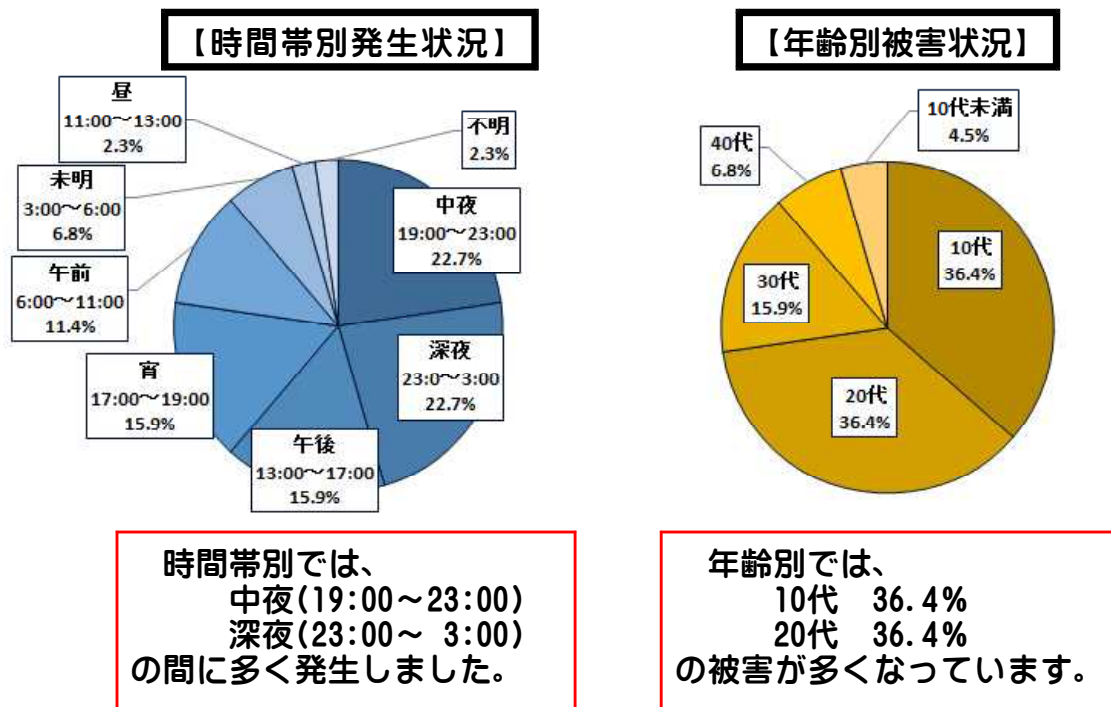

刑法犯・性犯罪の認知状況 (平成30年中)

○ 刑法犯認知状況

10,277件 (前年比-850件、-7.6%)

- 刑法犯認知件数は、平成15年から16年連続で減少。
- 刑法犯全体の約7割(73.4%)を窃盗犯が占める。
- 手口別では、万引きが14.2%と、最も割合が多い。
- 非侵入窃盗その他では、主に屋外においたタイヤやホイールが被害に遭っている。

○万引きの認知状況

平成30年中 1,273件（前年比－158件）

無施錠での被害
約7割！

駐輪場のほか住宅敷地内
でも被害多発！

高校生の被害
約4割！

～毎月26日は「自転車盗被害ゼロの日」～

福島県警察では毎月26日を「自転車盗被害ゼロの日」と設定し、駐輪場のパトロール活動や施錠の有無などを確認する防犯診断、施錠の啓発運動を行い被害の防止を呼びかけています。

自転車盗難被害の約7割が無施錠による被害です。
鍵をしっかりとかけて被害に遭わないようにしましょう。

○性犯罪等の認知状況(平成30年中)

	30年 12月末	29年 12月末	増減件数	増減率
性犯罪	44	83	-39	-47.0%
前兆事案	358	316	42	13.3%
声掛け事案	151	106	45	42.5%
その他	207	210	-3	-1.4%
合計	402	399	3	0.8%

※その他とは、チカソ、盗撮、つきまといなどです。

○声掛け事案の発生状況(平成30年中)

○性犯罪の発生状況(平成30年中)

※ 性犯罪とは、強制性交等・強制わいせつなどです。

【場所別発生状況】

場所別では、
屋内 50.0%
屋外 50.0%
と同数でした。

【被害時の状況】

被害時の状況は、
徒歩 29.5%
その他 70.5%
でした。

性犯罪の被害に遭わないためには・・・

- ◇ 夜間は、人通りのある明るい道を選ぶ
- ◇ 周囲に気を配る・・・歩きスマホをしない
- ◇ タクシー等を利用して、一人にならないようにする
- ◇ インターネットを通じた出会いに注意
 - ・ 出会い系サイトだけでなく、SNS・プロフィールサイトなどを利用して他人と知り合い、その後、殺人・誘拐・性犯罪などに被害に遭う事件が全国的に発生しています。