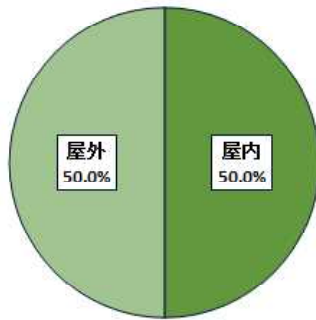

刑法犯・性犯罪の認知状況 (平成30年中)

○ 刑法犯認知状況

10,277件 (前年比-850件、-7.6%)

- 刑法犯認知件数は、平成15年から16年連続で減少。
- 刑法犯全体の約7割(73.4%)を窃盗犯が占める。
- 手口別では、万引きが14.2%と、最も割合が多い。
- 非侵入窃盗その他では、主に屋外においたタイヤやホイールが被害に遭っている。

○万引きの認知状況

平成30年中 1,273件（前年比－158件）

無施錠での被害
約7割！

駐輪場のほか住宅敷地内
でも被害多発！

高校生の被害
約4割！

～毎月26日は「自転車盗被害ゼロの日」～

福島県警察では毎月26日を「自転車盗被害ゼロの日」と設定し、駐輪場のパトロール活動や施錠の有無などを確認する防犯診断、施錠の啓発運動を行い被害の防止を呼びかけています。

自転車盗難被害の約7割が無施錠による被害です。
鍵をしっかりとかけて被害に遭わないようにしましょう。

○性犯罪等の認知状況(平成30年中)

	30年 12月末	29年 12月末	増減件数	増減率
性犯罪	44	83	-39	-47.0%
前兆事案	358	316	42	13.3%
声掛け事案	151	106	45	42.5%
その他	207	210	-3	-1.4%
合計	402	399	3	0.8%

※その他とは、チカソ、盗撮、つきまといなどです。

○声掛け事案の発生状況(平成30年中)

○性犯罪の発生状況(平成30年中)

※ 性犯罪とは、強制性交等・強制わいせつなどです。

【場所別発生状況】

場所別では、
屋内 50.0%
屋外 50.0%
と同数でした。

【被害時の状況】

被害時の状況は、
徒歩 29.5%
その他 70.5%
でした。

性犯罪の被害に遭わないためには・・・

- ◇ 夜間は、人通りのある明るい道を選ぶ
- ◇ 周囲に気を配る・・・歩きスマホをしない
- ◇ タクシー等を利用して、一人にならないようにする
- ◇ インターネットを通じた出会いに注意
 - ・ 出会い系サイトだけでなく、SNS・プロフィールサイトなどを利用して他人と知り合い、その後、殺人・誘拐・性犯罪などに被害に遭う事件が全国的に発生しています。