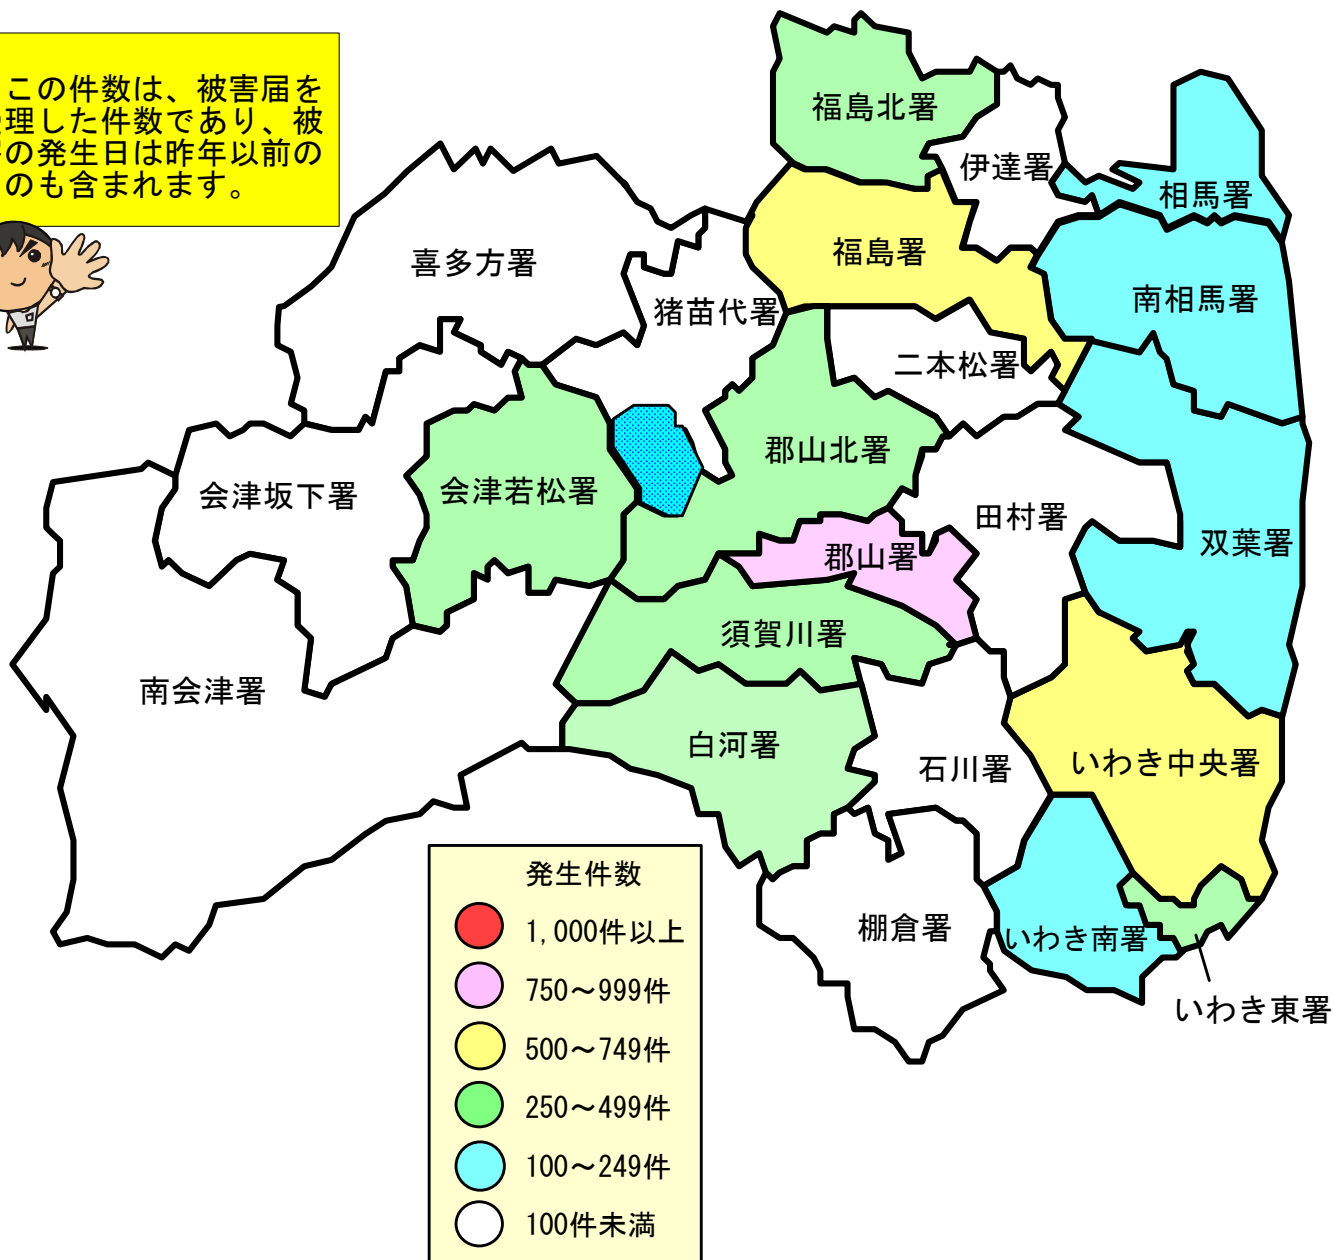

警察署別犯罪発生マップ(令和元年7月末)

署別刑法犯認知件数

この件数は、被害届を受理した件数であり、被害の発生日は昨年以前のものも含まれます。

	令和元年 7月末
県内	5,133
福島	535
福島北	256
伊達	96
二本松	96
郡山	873
郡山北	434
須賀川	258
田村	80
白河	302
石川	60
棚倉	51
会津若松	431
猪苗代	39
喜多方	66
会津坂下	50
南会津	22
いわき中央	575
いわき東	302
いわき南	123
南相馬	159
双葉	202
相馬	123