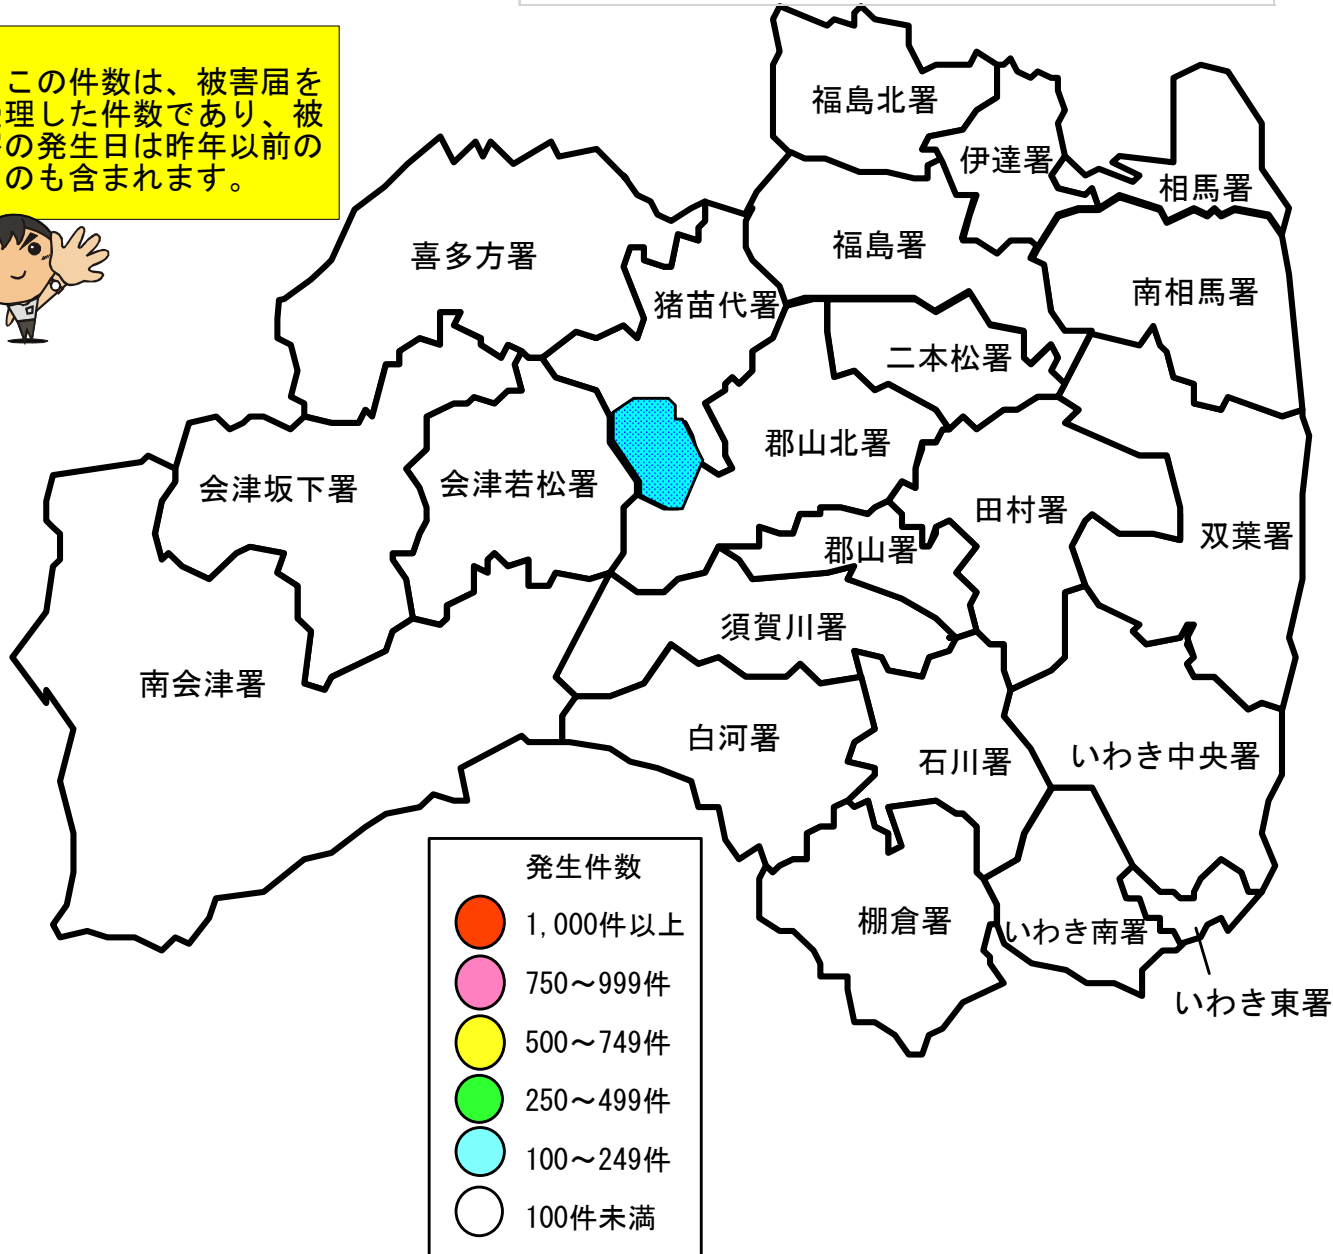

警察署別犯罪発生マップ(令和2年1月末)

この件数は、被害届を受理した件数であり、被害の発生日は昨年以前のものも含まれます。

刑法犯認知件数

	令和2年 1月末
県内	607
福島	91
福島北	25
伊達	16
二本松	5
郡山	88
郡山北	64
須賀川	24
田村	8
白河	20
石川	9
棚倉	6
会津若松	40
猪苗代	3
喜多方	15
会津坂下	2
南会津	2
いわき中央	77
いわき東	49
いわき南	14
南相馬	19
双葉	14
相馬	16