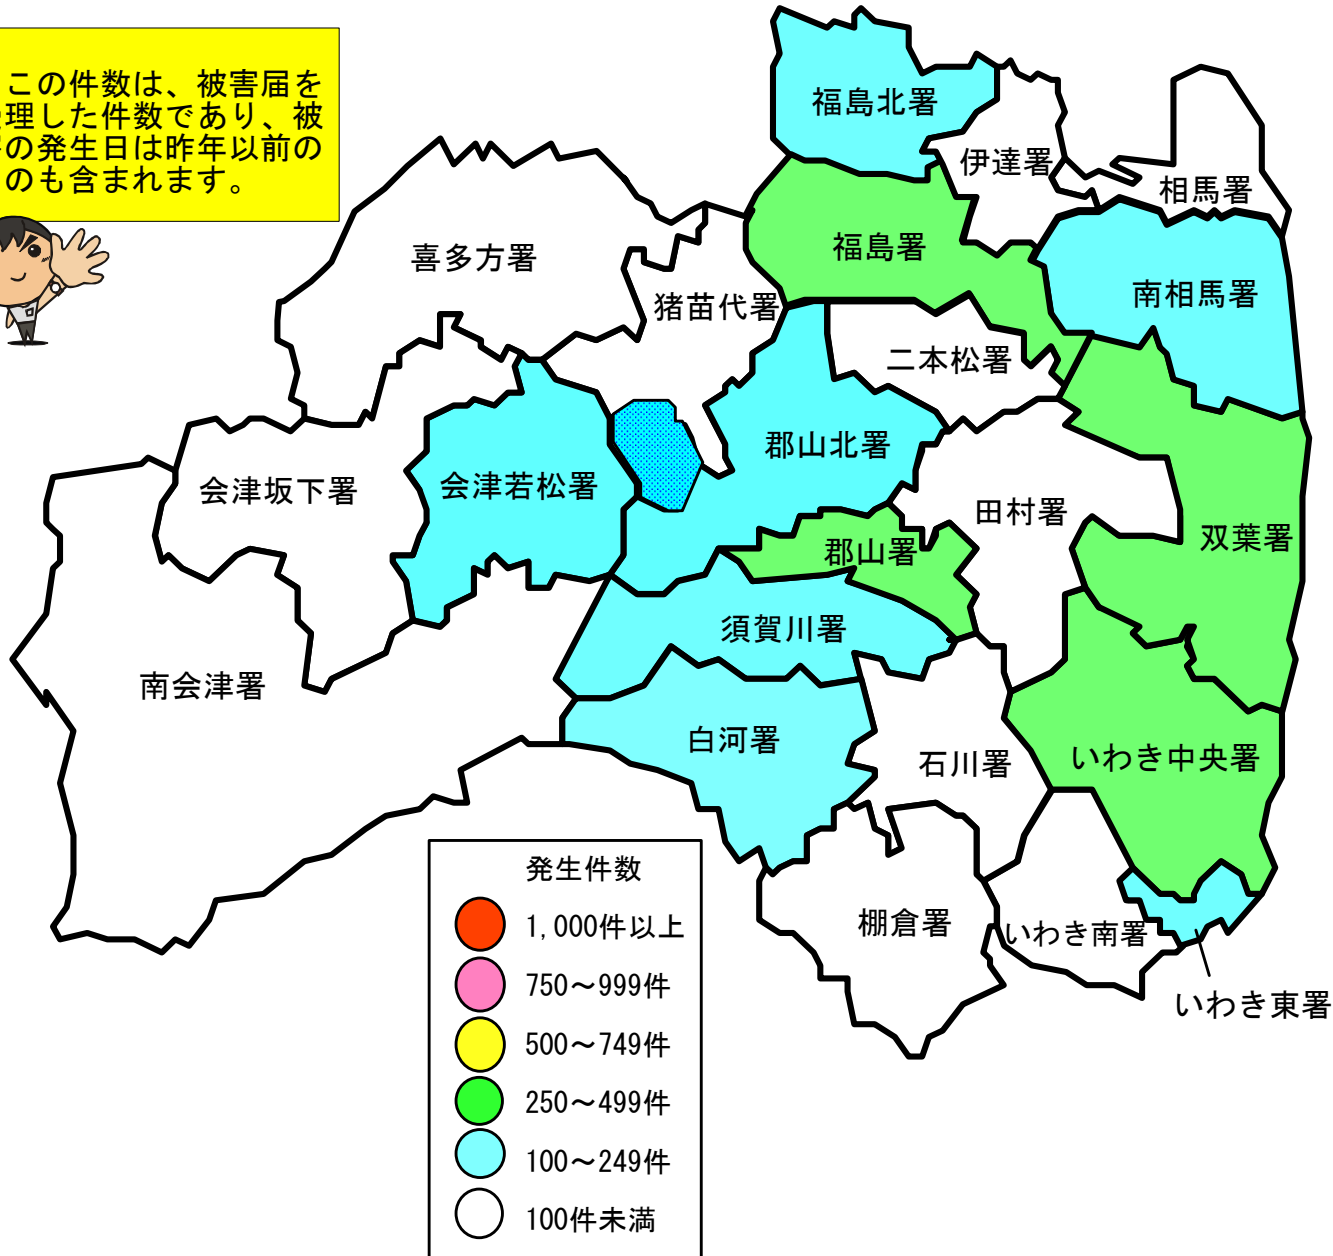

警察署別犯罪発生マップ(令和2年5月末)

この件数は、被害届を受理した件数であり、被害の発生日は昨年以前のものも含まれます。

刑法犯認知件数

	令和2年 5月末
県内	3,242
福島	423
福島北	151
伊達	91
二本松	41
郡山	445
郡山北	224
須賀川	156
田村	55
白河	169
石川	44
棚倉	36
会津若松	206
猪苗代	27
喜多方	46
会津坂下	21
南会津	36
いわき中央	346
いわき東	162
いわき南	83
南相馬	104
双葉	291
相馬	85