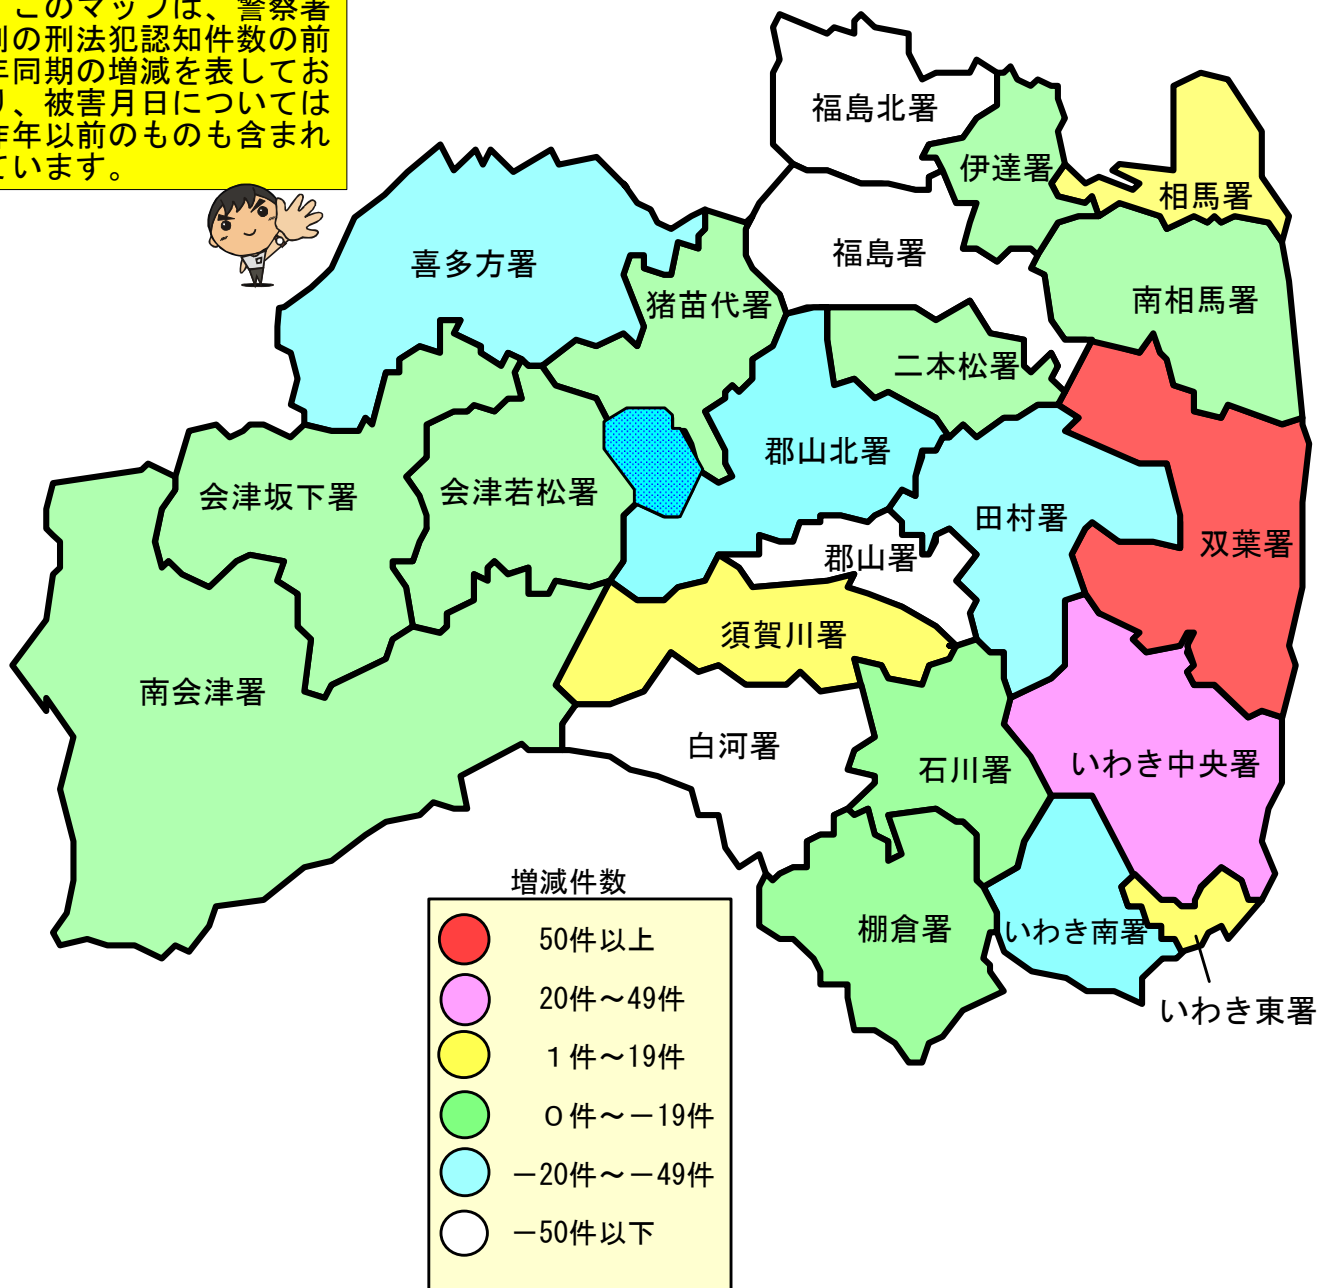

警察署別の前年同期比マップ(令和元年6月末)

このマップは、警察署別の刑法犯認知件数の前年同期の増減を表しており、被害月日については昨年以前のものも含まれています。

刑法犯認知件数

	刑 法 犯 総 数			
	令和元年	平成30年	前年同期比	増減率
県内	4,345	4,783	-438	-9.2 %
福島	446	563	-117	-20.8 %
福島北	201	265	-64	-24.2 %
伊達	79	92	-13	-14.1 %
二本松	84	93	-9	-9.7 %
郡山	737	835	-98	-11.7 %
郡山北	379	427	-48	-11.2 %
須賀川	224	210	14	6.7 %
田村	66	91	-25	-27.5 %
白河	252	306	-54	-17.6 %
石川	53	56	-3	-5.4 %
棚倉	48	61	-13	-21.3 %
会津若松	353	363	-10	-2.8 %
猪苗代	29	47	-18	-38.3 %
喜多方	55	92	-37	-40.2 %
会津坂下	38	55	-17	-30.9 %
南会津	15	29	-14	-48.3 %
いわき中央	514	474	40	8.4 %
いわき東	249	237	12	5.1 %
いわき南	108	132	-24	-18.2 %
南相馬	126	127	-1	-0.8 %
双葉	181	123	58	47.2 %
相馬	108	105	3	2.9 %