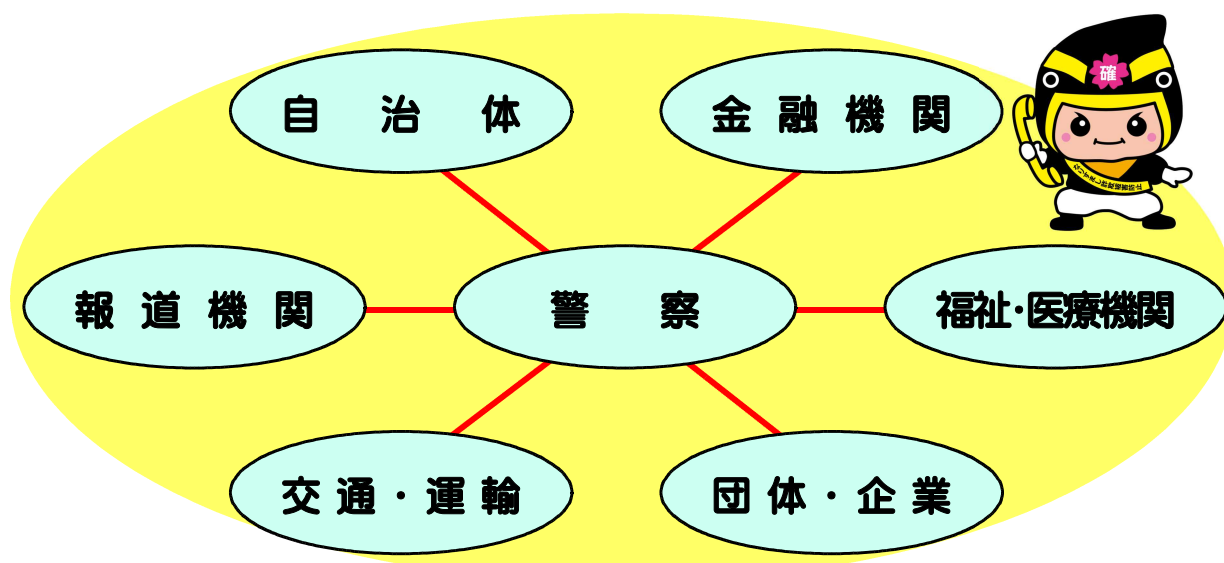

なりすまし詐欺防止ふくしまネットワーク

平成27年7月、

- ・官民一体となった「なりすまし詐欺」の被害防止
- ・県民が、いつでもどこでも気軽に相談できる窓口の設置を目的に発足しました。

なりすまし詐欺
防止ネットワーク

ネットワーク加入団体には、相談窓口が設置されています。
電話で突然来たお金の要求に悩んでいる方！
それは「なりすまし詐欺!？」
かもしれません！
ネットワーク窓口に気軽にご相談ください。