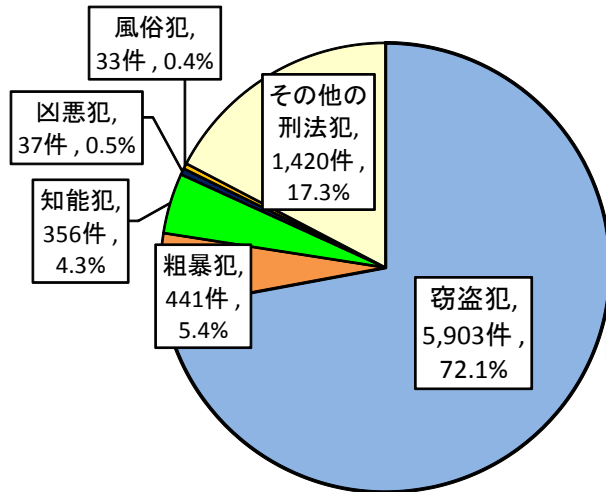

# 刑法犯・性犯罪の認知状況 (平成30年10月末)

## ○ 刑法犯認知状況

8,190件 (前年同期比-992件、-10.8%)

### 罪種別内訳

### 手口別内訳

- 刑法犯全体の約7割 (72.1%) を窃盗犯が占める。
- 手口別では、非侵入窃盗その他 (屋外に置いていたタイヤの盗難等) が13.0%と、最も割合が多い。