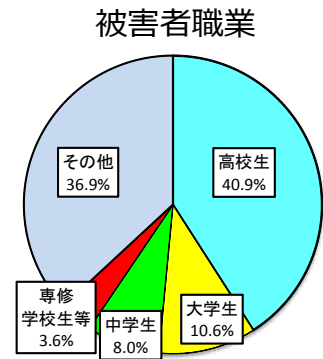

### 手口別内訳

- 刑法犯全体の約7割 (72.1%) を窃盗犯が占める。
- 手口別では、非侵入窃盗その他 (屋外に置いていたタイヤの盗難等) が13.0%と、最も割合が多い。

## ○万引きの認知状況

10月末現在 995件（前年同期比-228件）

スーパー・コンビニでの被害  
約5割！

食料品類の被害  
約5.5割！

万引き犯の年代別

高齢者による犯行  
約4.5割！

**たとえ少額でも  
万引きは犯罪**

## ○自転車盗の認知状況

10月末現在 992件（前年同期比-211件）

無施錠の被害が多発！！

無施錠での被害  
約6.5割！

駐輪場のほか住宅敷地内  
でも被害多発！

高校生の被害  
約4割！

### ～毎月26日は「自転車盗被害ゼロの日」～

福島県警察では毎月26日を「自転車盗被害ゼロの日」と設定し、駐輪場のパトロール活動や施錠の有無などを確認する防犯診断、施錠の啓発運動を行い被害の防止を呼びかけています。

短時間の駐輪や自宅敷地内での駐輪でも、鍵をしっかりかけて被害に遭わないようにしましょう。