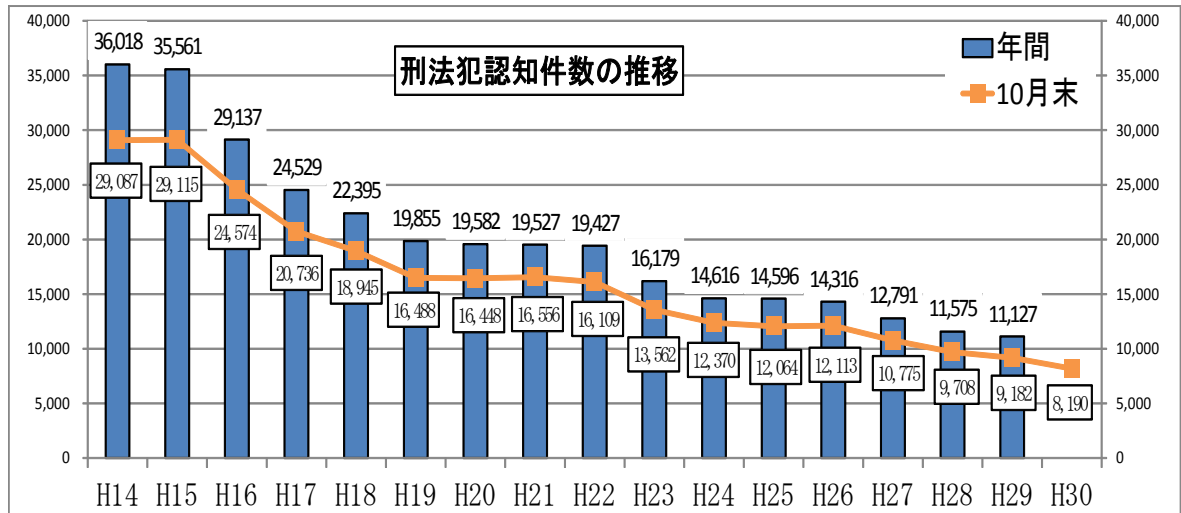

# 刑法犯・性犯罪の認知状況 (平成30年10月末)

## ○ 刑法犯認知状況

8,190件 (前年同期比-992件、-10.8%)