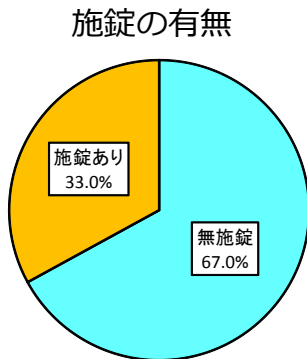

### 手口別内訳

- 刑法犯全体の約7割 (72.1%) を窃盗犯が占める。
- 手口別では、非侵入窃盗その他 (屋外に置いていたタイヤの盗難等) が13.0%と、最も割合が多い。

## ○万引きの認知状況

10月末現在 995件（前年同期比-228件）

スーパー・コンビニでの被害  
約5割！

食料品類の被害  
約5.5割！

万引き犯の年代別

高齢者による犯行  
約4.5割！

**たとえ少額でも  
万引きは犯罪**

## ○自転車盗の認知状況

10月末現在 992件（前年同期比-211件）

無施錠の被害が多発！！

無施錠での被害  
約6.5割！

駐輪場のほか住宅敷地内  
でも被害多発！

高校生の被害  
約4割！

### ～毎月26日は「自転車盗被害ゼロの日」～

福島県警察では毎月26日を「自転車盗被害ゼロの日」と設定し、駐輪場のパトロール活動や施錠の有無などを確認する防犯診断、施錠の啓発運動を行い被害の防止を呼びかけています。

短時間の駐輪や自宅敷地内での駐輪でも、鍵をしっかりかけて被害に遭わないようにしましょう。