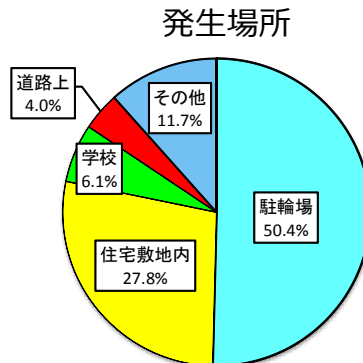

### 手口別内訳

- 刑法犯全体の約7割 (72.1%) を窃盗犯が占める。
- 手口別では、非侵入窃盗その他 (屋外に置いていたタイヤの盗難等) が13.0%と、最も割合が多い。

## ○万引きの認知状況

10月末現在 995件（前年同期比-228件）

スーパー・コンビニでの被害  
約5割！

食料品類の被害  
約5.5割！

万引き犯の年代別

高齢者による犯行  
約4.5割！

**たとえ少額でも  
万引きは犯罪**

## ○自転車盗の認知状況

10月末現在 992件（前年同期比-211件）

無施錠の被害が多発！！

無施錠での被害  
約6.5割！

駐輪場のほか住宅敷地内  
でも被害多発！

高校生の被害  
約4割！

### ～毎月26日は「自転車盗被害ゼロの日」～

福島県警察では毎月26日を「自転車盗被害ゼロの日」と設定し、駐輪場のパトロール活動や施錠の有無などを確認する防犯診断、施錠の啓発運動を行い被害の防止を呼びかけています。

短時間の駐輪や自宅敷地内での駐輪でも、鍵をしっかりかけて被害に遭わないようにしましょう。