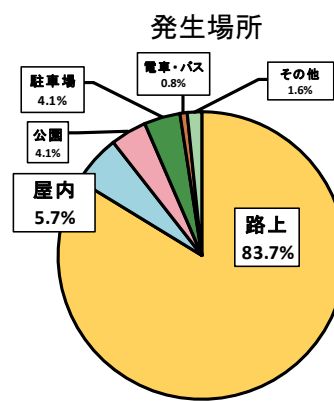

## ○自転車盗の認知状況

10月末現在 992件（前年同期比-211件）

無施錠の被害が多発！！

無施錠での被害  
約6.5割！

駐輪場のほか住宅敷地内  
でも被害多発！

高校生の被害  
約4割！

### ～毎月26日は「自転車盗被害ゼロの日」～

福島県警察では毎月26日を「自転車盗被害ゼロの日」と設定し、駐輪場のパトロール活動や施錠の有無などを確認する防犯診断、施錠の啓発運動を行い被害の防止を呼びかけています。

短時間の駐輪や自宅敷地内での駐輪でも、鍵をしっかりかけて被害に遭わないようにしましょう。

## ○性犯罪等の認知状況(10月末)

	30年 10月末	29年 10月末	増減件数	増減率
性犯罪	37	61	-24	-39.3%
前兆事案	280	272	8	2.9%
声掛け事案	123	90	33	36.7%
その他	157	182	-25	-13.7%
合計	317	333	-16	-4.8%

※その他とは、チカソ、盗撮、つきまといなどです。

## ○声掛け事案の発生状況

下校時間帯の発生  
約6割!

路上での発生  
約8割!

小学生の被害  
約7割!