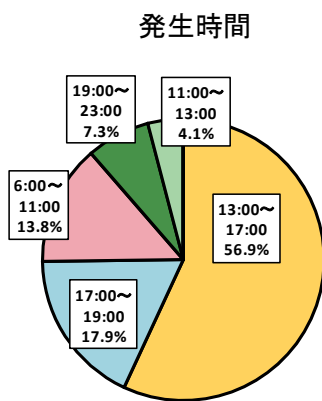

○声掛け事案の発生状況

下校時間帯の発生
約6割!