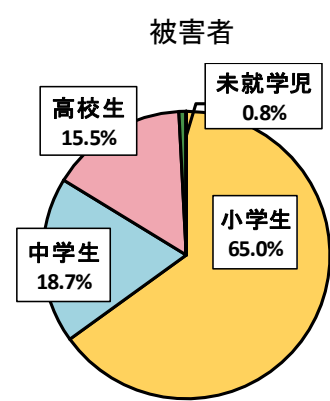

## ○自転車盗の認知状況

10月末現在 992件（前年同期比-211件）

無施錠の被害が多発！！

無施錠での被害  
約6.5割！

駐輪場のほか住宅敷地内  
でも被害多発！

高校生の被害  
約4割！

### ～毎月26日は「自転車盗被害ゼロの日」～

福島県警察では毎月26日を「自転車盗被害ゼロの日」と設定し、駐輪場のパトロール活動や施錠の有無などを確認する防犯診断、施錠の啓発運動を行い被害の防止を呼びかけています。

短時間の駐輪や自宅敷地内での駐輪でも、鍵をしっかりかけて被害に遭わないようにしましょう。

## ○性犯罪等の認知状況(10月末)

	30年 10月末	29年 10月末	増減件数	増減率
性犯罪	37	61	-24	-39.3%
前兆事案	280	272	8	2.9%
声掛け事案	123	90	33	36.7%
その他	157	182	-25	-13.7%
合計	317	333	-16	-4.8%

※その他とは、チカソ、盗撮、つきまといなどです。

## ○声掛け事案の発生状況

下校時間帯の発生  
約6割!

路上での発生  
約8割!

小学生の被害  
約7割!