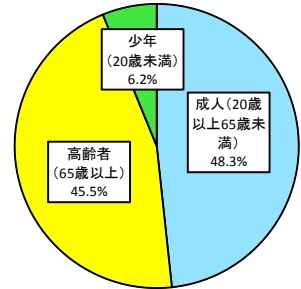

### 手口別内訳

- 刑法犯全体の約7割 (72.1%) を窃盗犯が占める。
- 手口別では、非侵入窃盗その他 (屋外に置いていたタイヤの盗難等) が13.0%と、最も割合が多い。

## ○万引きの認知状況

10月末現在 995件（前年同期比-228件）

スーパー・コンビニでの被害  
約5割！

食料品類の被害  
約5.5割！

万引き犯の年代別

高齢者による犯行  
約4.5割！

**たとえ少額でも  
万引きは犯罪**

## ○自転車盗の認知状況

10月末現在 992件（前年同期比-211件）

無施錠の被害が多発！！

無施錠での被害  
約6.5割！

駐輪場のほか住宅敷地内  
でも被害多発！

高校生の被害  
約4割！

### ～毎月26日は「自転車盗被害ゼロの日」～

福島県警察では毎月26日を「自転車盗被害ゼロの日」と設定し、駐輪場のパトロール活動や施錠の有無などを確認する防犯診断、施錠の啓発運動を行い被害の防止を呼びかけています。

短時間の駐輪や自宅敷地内での駐輪でも、鍵をしっかりかけて被害に遭わないようにしましょう。