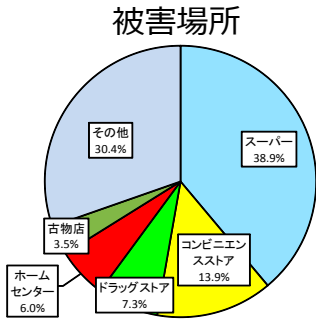

## ○ 刑法犯認知状況

8,190件 (前年同期比-992件、-10.8%)

### 罪種別内訳

### 手口別内訳

- 刑法犯全体の約7割 (72.1%) を窃盗犯が占める。
- 手口別では、非侵入窃盗その他 (屋外に置いていたタイヤの盗難等) が13.0%と、最も割合が多い。

## ○万引きの認知状況

10月末現在 995件（前年同期比-228件）

スーパー・コンビニでの被害  
約5割！

食料品類の被害  
約5.5割！

万引き犯の年代別

高齢者による犯行  
約4.5割！

**たとえ少額でも  
万引きは犯罪**