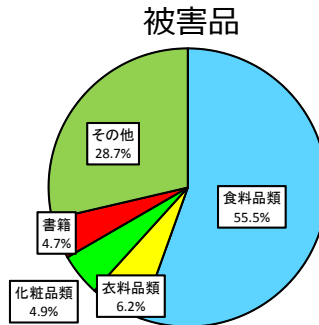

### 罪種別内訳

### 手口別内訳

- 刑法犯全体の約7割 (72.1%) を窃盗犯が占める。
- 手口別では、非侵入窃盗その他 (屋外に置いていたタイヤの盗難等) が13.0%と、最も割合が多い。

## ○万引きの認知状況

10月末現在 995件（前年同期比-228件）

スーパー・コンビニでの被害  
約5割！

食料品類の被害  
約5.5割！

万引き犯の年代別

高齢者による犯行  
約4.5割！

**たとえ少額でも  
万引きは犯罪**

## ○自転車盗の認知状況

10月末現在 992件（前年同期比-211件）

無施錠の被害が多発！！

無施錠での被害  
約6.5割！

駐輪場のほか住宅敷地内  
でも被害多発！

高校生の被害  
約4割！