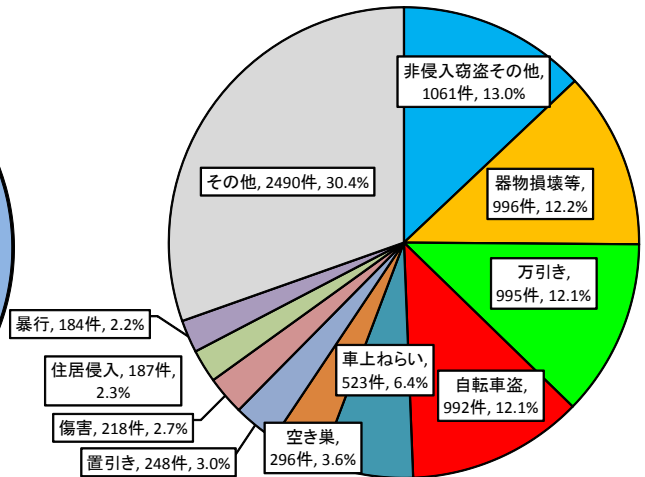

# 刑法犯・性犯罪の認知状況 (平成30年10月末)

## ○ 刑法犯認知状況

8,190件 (前年同期比-992件、-10.8%)

### 罪種別内訳

### 手口別内訳

- 刑法犯全体の約7割 (72.1%) を窃盗犯が占める。
- 手口別では、非侵入窃盗その他 (屋外に置いていたタイヤの盗難等) が13.0%と、最も割合が多い。