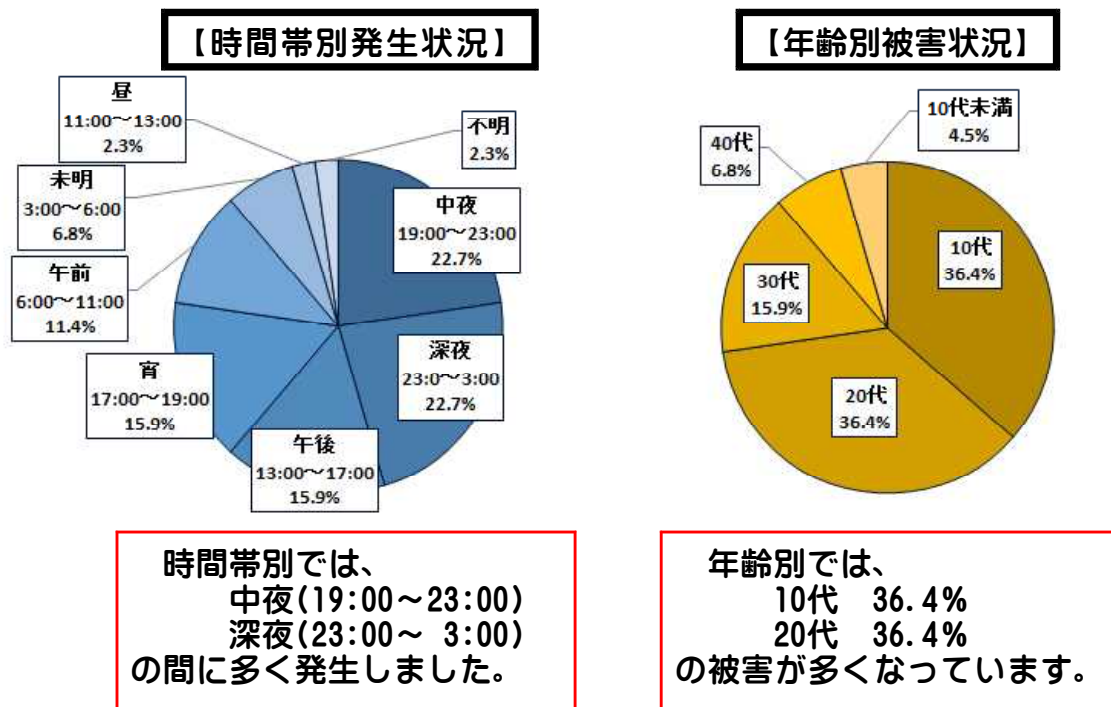

刑法犯・性犯罪の認知状況 (平成30年中)

○ 刑法犯認知状況

10,277件 (前年比-850件、-7.6%)

- 刑法犯認知件数は、平成15年から16年連続で減少。
- 刑法犯全体の約7割(73.4%)を窃盗犯が占める。
- 手口別では、万引きが14.2%と、最も割合が多い。
- 非侵入窃盗その他では、主に屋外においたタイヤやホイールが被害に遭っている。

○万引きの認知状況

平成30年中 1,273件（前年比－158件）

駐輪場のほか住宅敷地内
でも被害多発！

高校生の被害
約4割！

～毎月26日は「自転車盗被害ゼロの日」～

福島県警察では毎月26日を「自転車盗被害ゼロの日」と設定し、駐輪場のパトロール活動や施錠の有無などを確認する防犯診断、施錠の啓発運動を行い被害の防止を呼びかけています。

自転車盗難被害の約7割が無施錠による被害です。
鍵をしっかりかけて被害に遭わないようにしましょう。

○性犯罪等の認知状況(平成30年中)

	30年 12月末	29年 12月末	増減件数	増減率
性犯罪	44	83	-39	-47.0%
前兆事案	358	316	42	13.3%
声掛け事案	151	106	45	42.5%
その他	207	210	-3	-1.4%
合計	402	399	3	0.8%

※その他とは、チカソ、盗撮、つきまといなどです。

○声掛け事案の発生状況(平成30年中)

○性犯罪の発生状況(平成30年中)

※ 性犯罪とは、強制性交等・強制わいせつなどです。

【場所別発生状況】

場所別では、
屋内 50.0%
屋外 50.0%
と同数でした。

【被害時の状況】

被害時の状況は、
徒歩 29.5%
その他 70.5%
でした。

性犯罪の被害に遭わないためには・・・

- ◇ 夜間は、人通りのある明るい道を選ぶ
- ◇ 周囲に気を配る・・・歩きスマホをしない
- ◇ タクシー等を利用して、一人にならないようにする
- ◇ インターネットを通じた出会いに注意
 - ・ 出会い系サイトだけでなく、SNS・プロフィールサイトなどを利用して他人と知り合い、その後、殺人・誘拐・性犯罪などに被害に遭う事件が全国的に発生しています。