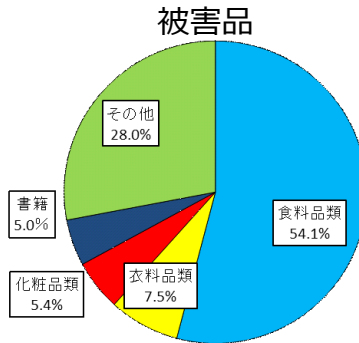

刑法犯・性犯罪の認知状況 (平成30年中)

○ 刑法犯認知状況

10,277件 (前年比-850件、-7.6%)

- 刑法犯認知件数は、平成15年から16年連続で減少。
- 刑法犯全体の約7割(73.4%)を窃盗犯が占める。
- 手口別では、万引きが14.2%と、最も割合が多い。
- 非侵入窃盗その他では、主に屋外においたタイヤやホイールが被害に遭っている。

○万引きの認知状況

平成30年中 1,273件（前年比－158件）

スーパー・コンビニでの被害
約5割！

食料品類の被害
約5割！

高齢者による犯行
約4割！

**たとえ少額でも
万引きは犯罪**

○自転車盗の認知状況

平成30年中 1,168件（前年比－256件）

無施錠の被害が多数！！

無施錠での被害
約7割！

駐輪場のほか住宅敷地内
でも被害多発！

高校生の被害
約4割！

～毎月26日は「自転車盗被害ゼロの日」～

福島県警察では毎月26日を「自転車盗被害ゼロの日」と設定し、駐輪場のパトロール活動や施錠の有無などを確認する防犯診断、施錠の啓発運動を行い被害の防止を呼びかけています。

自転車盗難被害の約7割が無施錠による被害です。
鍵をしっかりかけて被害に遭わないようにしましょう。

○性犯罪等の認知状況(平成30年中)