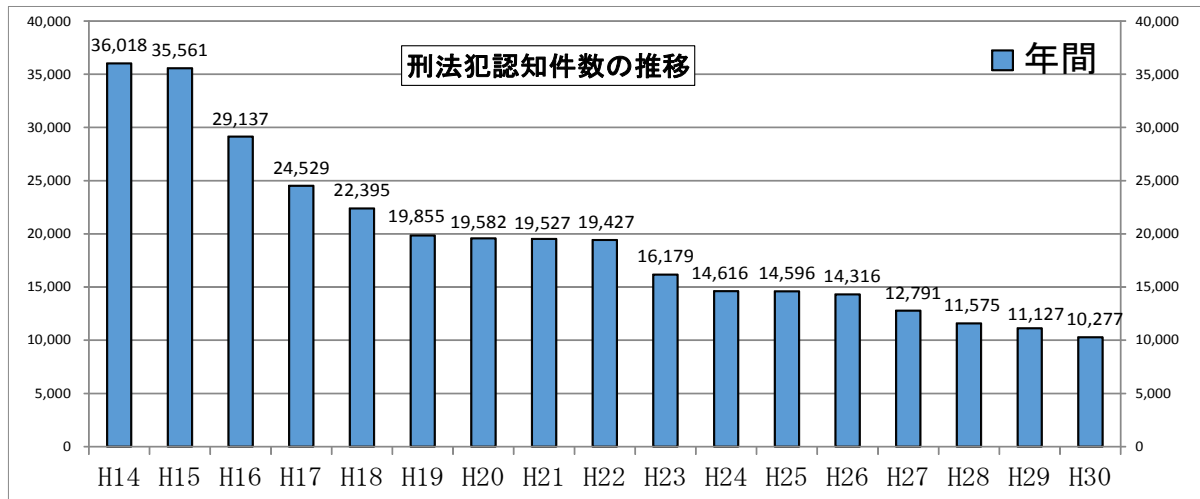

刑法犯・性犯罪の認知状況 (平成30年中)

○ 刑法犯認知状況

10,277件 (前年比-850件、-7.6%)

- 刑法犯認知件数は、平成15年から16年連続で減少。
- 刑法犯全体の約7割(73.4%)を窃盗犯が占める。
- 手口別では、万引きが14.2%と、最も割合が多い。
- 非侵入窃盗その他では、主に屋外においたタイヤやホイールが被害に遭っている。

○万引きの認知状況

平成30年中 1,273件（前年比－158件）

スーパー・コンビニでの被害
約5割！

食料品類の被害
約5割！

高齢者による犯行
約4割！

**たとえ少額でも
万引きは犯罪**

○自転車盗の認知状況

平成30年中 1,168件（前年比－256件）

無施錠の被害が多数！！

無施錠での被害
約7割！