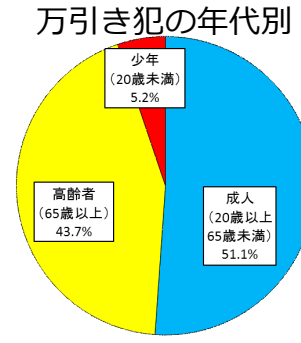

刑法犯・性犯罪の認知状況 (平成30年中)

○ 刑法犯認知状況

10,277件 (前年比-850件、-7.6%)

- 刑法犯認知件数は、平成15年から16年連続で減少。
- 刑法犯全体の約7割(73.4%)を窃盗犯が占める。
- 手口別では、万引きが14.2%と、最も割合が多い。
- 非侵入窃盗その他では、主に屋外においたタイヤやホイールが被害に遭っている。

○万引きの認知状況

平成30年中 1,273件（前年比－158件）

スーパー・コンビニでの被害
約5割！

食料品類の被害
約5割！

高齢者による犯行
約4割！

**たとえ少額でも
万引きは犯罪**

○自転車盗の認知状況

平成30年中 1,168件（前年比－256件）

無施錠の被害が多数！！

無施錠での被害
約7割！

駐輪場のほか住宅敷地内
でも被害多発！

高校生の被害
約4割！

～毎月26日は「自転車盗被害ゼロの日」～

福島県警察では毎月26日を「自転車盗被害ゼロの日」と設定し、駐輪場のパトロール活動や施錠の有無などを確認する防犯診断、施錠の啓発運動を行い被害の防止を呼びかけています。

自転車盗難被害の約7割が無施錠による被害です。
鍵をしっかりかけて被害に遭わないようにしましょう。

○性犯罪等の認知状況(平成30年中)