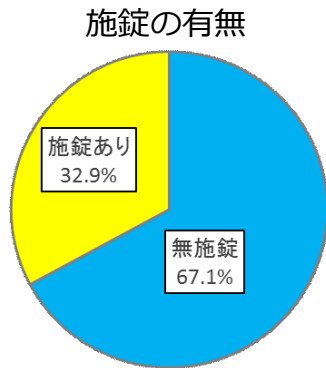

刑法犯・性犯罪の認知状況 (平成30年中)

○ 刑法犯認知状況

10,277件 (前年比-850件、-7.6%)

- 刑法犯認知件数は、平成15年から16年連続で減少。
- 刑法犯全体の約7割(73.4%)を窃盗犯が占める。
- 手口別では、万引きが14.2%と、最も割合が多い。
- 非侵入窃盗その他では、主に屋外においたタイヤやホイールが被害に遭っている。

○万引きの認知状況

平成30年中 1,273件（前年比－158件）

スーパー・コンビニでの被害
約5割！

食料品類の被害
約5割！

高齢者による犯行
約4割！

**たとえ少額でも
万引きは犯罪**

○自転車盗の認知状況

平成30年中 1,168件（前年比－256件）

無施錠の被害が多数！！

無施錠での被害
約7割！

駐輪場のほか住宅敷地内
でも被害多発！

高校生の被害
約4割！

～毎月26日は「自転車盗被害ゼロの日」～

福島県警察では毎月26日を「自転車盗被害ゼロの日」と設定し、駐輪場のパトロール活動や施錠の有無などを確認する防犯診断、施錠の啓発運動を行い被害の防止を呼びかけています。

自転車盗難被害の約7割が無施錠による被害です。
鍵をしっかりかけて被害に遭わないようにしましょう。

○性犯罪等の認知状況(平成30年中)

	30年 12月末	29年 12月末	増減件数	増減率
性犯罪	44	83	-39	-47.0%
前兆事案	358	316	42	13.3%
声掛け事案	151	106	45	42.5%
その他	207	210	-3	-1.4%
合計	402	399	3	0.8%

※その他とは、チカソ、盗撮、つきまといなどです。

○声掛け事案の発生状況(平成30年中)

○性犯罪の発生状況(平成30年中)

※ 性犯罪とは、強制性交等・強制わいせつなどです。