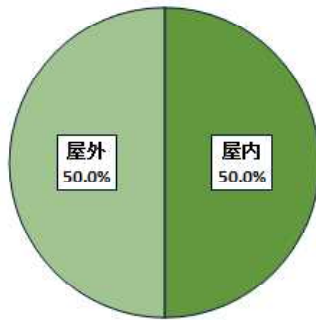

刑法犯・性犯罪の認知状況 (平成30年中)

○ 刑法犯認知状況

10,277件 (前年比-850件、-7.6%)

- 刑法犯認知件数は、平成15年から16年連続で減少。
- 刑法犯全体の約7割(73.4%)を窃盗犯が占める。
- 手口別では、万引きが14.2%と、最も割合が多い。
- 非侵入窃盗その他では、主に屋外においたタイヤやホイールが被害に遭っている。

○万引きの認知状況

平成30年中 1,273件（前年比－158件）

駐輪場のほか住宅敷地内
でも被害多発！

高校生の被害
約4割！

～毎月26日は「自転車盗被害ゼロの日」～

福島県警察では毎月26日を「自転車盗被害ゼロの日」と設定し、駐輪場のパトロール活動や施錠の有無などを確認する防犯診断、施錠の啓発運動を行い被害の防止を呼びかけています。

自転車盗難被害の約7割が無施錠による被害です。
鍵をしっかりかけて被害に遭わないようにしましょう。

○性犯罪等の認知状況(平成30年中)

	30年 12月末	29年 12月末	増減件数	増減率
性犯罪	44	83	-39	-47.0%
前兆事案	358	316	42	13.3%
声掛け事案	151	106	45	42.5%
その他	207	210	-3	-1.4%
合計	402	399	3	0.8%

※その他とは、チカソ、盗撮、つきまといなどです。

○声掛け事案の発生状況(平成30年中)

○性犯罪の発生状況(平成30年中)

※ 性犯罪とは、強制性交等・強制わいせつなどです。

【場所別発生状況】

場所別では、
屋内 50.0%
屋外 50.0%
と同数でした。

【被害時の状況】

被害時の状況は、
徒歩 29.5%
その他 70.5%
でした。

性犯罪の被害に遭わないためには・・・

- ◇ 夜間は、人通りのある明るい道を選ぶ
- ◇ 周囲に気を配る・・・歩きスマホをしない
- ◇ タクシー等を利用して、一人にならないようにする
- ◇ インターネットを通じた出会いに注意
 - ・ 出会い系サイトだけでなく、SNS・プロフィールサイトなどを利用して他人と知り合い、その後、殺人・誘拐・性犯罪などに被害に遭う事件が全国的に発生しています。