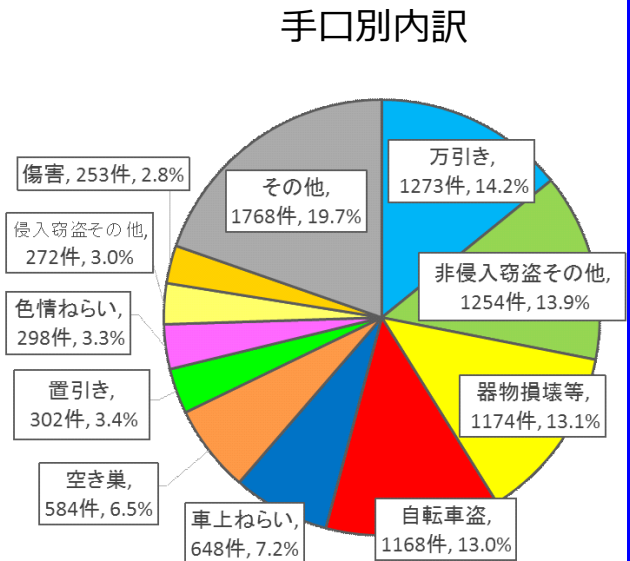

刑法犯・性犯罪の認知状況 (平成30年中)

○ 刑法犯認知状況

10,277件 (前年比-850件、-7.6%)

- 刑法犯認知件数は、平成15年から16年連続で減少。
- 刑法犯全体の約7割(73.4%)を窃盗犯が占める。
- 手口別では、万引きが14.2%と、最も割合が多い。
- 非侵入窃盗その他では、主に屋外においたタイヤやホイールが被害に遭っている。

○万引きの認知状況

平成30年中 1,273件（前年比－158件）

スーパー・コンビニでの被害
約5割！

食料品類の被害
約5割！

高齢者による犯行
約4割！

**たとえ少額でも
万引きは犯罪**

○自転車盗の認知状況

平成30年中 1,168件（前年比－256件）

無施錠の被害が多数！！

無施錠での被害
約7割！

駐輪場のほか住宅敷地内
でも被害多発！

高校生の被害
約4割！

～毎月26日は「自転車盗被害ゼロの日」～

福島県警察では毎月26日を「自転車盗被害ゼロの日」と設定し、駐輪場のパトロール活動や施錠の有無などを確認する防犯診断、施錠の啓発運動を行い被害の防止を呼びかけています。

自転車盗難被害の約7割が無施錠による被害です。
鍵をしっかりかけて被害に遭わないようにしましょう。

○性犯罪等の認知状況(平成30年中)