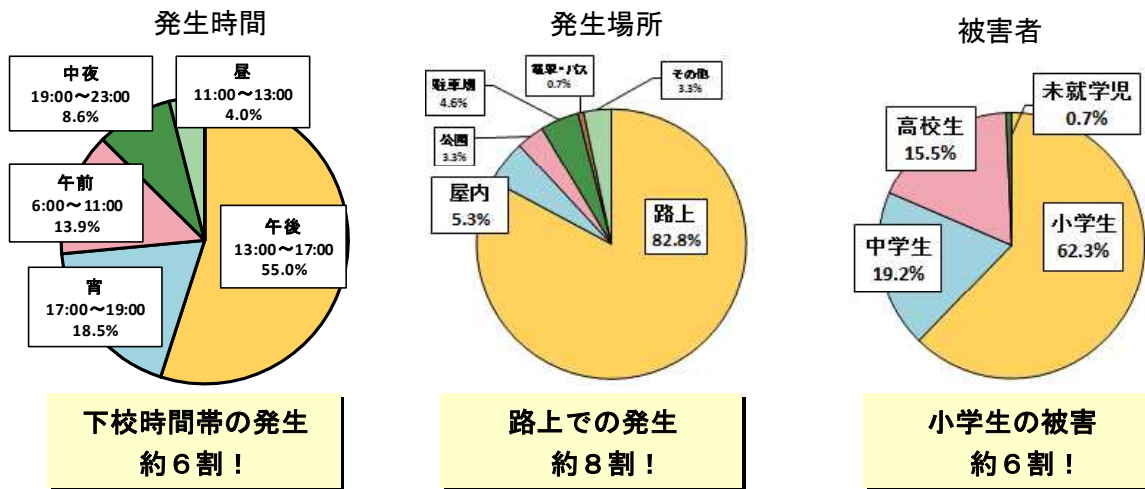

刑法犯・性犯罪の認知状況 (平成30年中)

○ 刑法犯認知状況

10,277件 (前年比-850件、-7.6%)

- 刑法犯認知件数は、平成15年から16年連続で減少。
- 刑法犯全体の約7割(73.4%)を窃盗犯が占める。
- 手口別では、万引きが14.2%と、最も割合が多い。
- 非侵入窃盗その他では、主に屋外においたタイヤやホイールが被害に遭っている。

○万引きの認知状況

平成30年中 1,273件（前年比－158件）

スーパー・コンビニでの被害
約5割！

食料品類の被害
約5割！

高齢者による犯行
約4割！

**たとえ少額でも
万引きは犯罪**

○自転車盗の認知状況

平成30年中 1,168件（前年比－256件）

無施錠の被害が多数！！

無施錠での被害
約7割！

駐輪場のほか住宅敷地内
でも被害多発！

高校生の被害
約4割！

～毎月26日は「自転車盗被害ゼロの日」～

福島県警察では毎月26日を「自転車盗被害ゼロの日」と設定し、駐輪場のパトロール活動や施錠の有無などを確認する防犯診断、施錠の啓発運動を行い被害の防止を呼びかけています。

自転車盗難被害の約7割が無施錠による被害です。
鍵をしっかりかけて被害に遭わないようにしましょう。

○性犯罪等の認知状況(平成30年中)

	30年 12月末	29年 12月末	増減件数	増減率
性犯罪	44	83	-39	-47.0%
前兆事案	358	316	42	13.3%
声掛け事案	151	106	45	42.5%
その他	207	210	-3	-1.4%
合計	402	399	3	0.8%

※その他とは、チカソ、盗撮、つきまといなどです。

○声掛け事案の発生状況(平成30年中)

○性犯罪の発生状況(平成30年中)

※ 性犯罪とは、強制性交等・強制わいせつなどです。