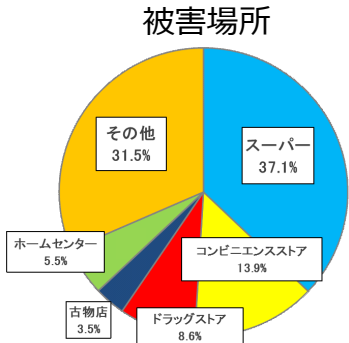

刑法犯・性犯罪の認知状況 (平成30年中)

○ 刑法犯認知状況

10,277件 (前年比-850件、-7.6%)

- 刑法犯認知件数は、平成15年から16年連続で減少。
- 刑法犯全体の約7割(73.4%)を窃盗犯が占める。
- 手口別では、万引きが14.2%と、最も割合が多い。
- 非侵入窃盗その他では、主に屋外においたタイヤやホイールが被害に遭っている。

○万引きの認知状況

平成30年中 1,273件（前年比－158件）

スーパー・コンビニでの被害
約5割！

食料品類の被害
約5割！

高齢者による犯行
約4割！

**たとえ少額でも
万引きは犯罪**

○自転車盗の認知状況

平成30年中 1,168件（前年比－256件）

無施錠の被害が多数！！

無施錠での被害
約7割！

駐輪場のほか住宅敷地内
でも被害多発！

高校生の被害
約4割！

～毎月26日は「自転車盗被害ゼロの日」～

福島県警察では毎月26日を「自転車盗被害ゼロの日」と設定し、駐輪場のパトロール活動や施錠の有無などを確認する防犯診断、施錠の啓発運動を行い被害の防止を呼びかけています。

自転車盗難被害の約7割が無施錠による被害です。
鍵をしっかりかけて被害に遭わないようにしましょう。

○性犯罪等の認知状況(平成30年中)