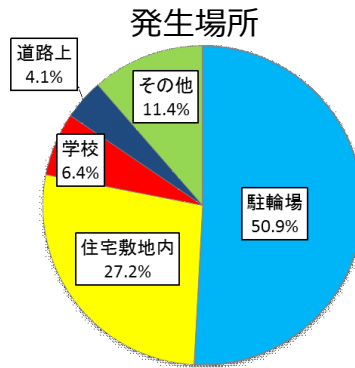

刑法犯・性犯罪の認知状況 (平成30年中)

○ 刑法犯認知状況

10,277件 (前年比-850件、-7.6%)

- 刑法犯認知件数は、平成15年から16年連続で減少。
- 刑法犯全体の約7割(73.4%)を窃盗犯が占める。
- 手口別では、万引きが14.2%と、最も割合が多い。
- 非侵入窃盗その他では、主に屋外においたタイヤやホイールが被害に遭っている。

○万引きの認知状況

平成30年中 1,273件（前年比－158件）

スーパー・コンビニでの被害
約5割！

食料品類の被害
約5割！

高齢者による犯行
約4割！

**たとえ少額でも
万引きは犯罪**

○自転車盗の認知状況

平成30年中 1,168件（前年比－256件）

無施錠の被害が多数！！

無施錠での被害
約7割！

駐輪場のほか住宅敷地内
でも被害多発！

高校生の被害
約4割！

～毎月26日は「自転車盗被害ゼロの日」～

福島県警察では毎月26日を「自転車盗被害ゼロの日」と設定し、駐輪場のパトロール活動や施錠の有無などを確認する防犯診断、施錠の啓発運動を行い被害の防止を呼びかけています。

自転車盗難被害の約7割が無施錠による被害です。
鍵をしっかりかけて被害に遭わないようにしましょう。

○性犯罪等の認知状況(平成30年中)

	30年 12月末	29年 12月末	増減件数	増減率
性犯罪	44	83	-39	-47.0%
前兆事案	358	316	42	13.3%
声掛け事案	151	106	45	42.5%
その他	207	210	-3	-1.4%
合計	402	399	3	0.8%

※その他とは、チカソ、盗撮、つきまといなどです。

○声掛け事案の発生状況(平成30年中)

○性犯罪の発生状況(平成30年中)

※ 性犯罪とは、強制性交等・強制わいせつなどです。