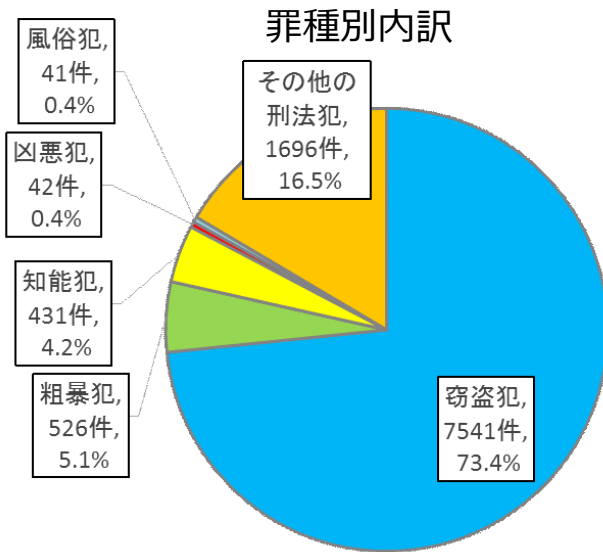

刑法犯・性犯罪の認知状況 (平成30年中)

○ 刑法犯認知状況

10,277件 (前年比-850件、-7.6%)

- 刑法犯認知件数は、平成15年から16年連続で減少。
- 刑法犯全体の約7割(73.4%)を窃盗犯が占める。
- 手口別では、万引きが14.2%と、最も割合が多い。
- 非侵入窃盗その他では、主に屋外においたタイヤやホイールが被害に遭っている。

○万引きの認知状況

平成30年中 1,273件（前年比－158件）

スーパー・コンビニでの被害
約5割！

食料品類の被害
約5割！

高齢者による犯行
約4割！

**たとえ少額でも
万引きは犯罪**

○自転車盗の認知状況

平成30年中 1,168件（前年比－256件）

無施錠の被害が多数！！

無施錠での被害
約7割！

駐輪場のほか住宅敷地内
でも被害多発！

高校生の被害
約4割！

～毎月26日は「自転車盗被害ゼロの日」～

福島県警察では毎月26日を「自転車盗被害ゼロの日」と設定し、駐輪場のパトロール活動や施錠の有無などを確認する防犯診断、施錠の啓発運動を行い被害の防止を呼びかけています。

自転車盗難被害の約7割が無施錠による被害です。
鍵をしっかりかけて被害に遭わないようにしましょう。

○性犯罪等の認知状況(平成30年中)