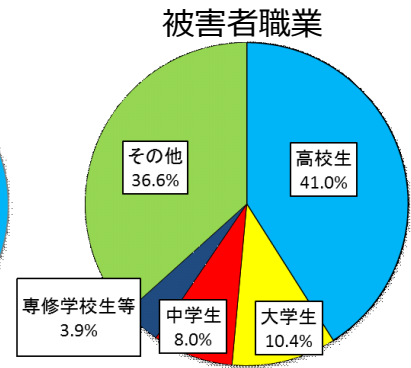

刑法犯・性犯罪の認知状況 (平成30年中)

○ 刑法犯認知状況

10,277件 (前年比-850件、-7.6%)

- 刑法犯認知件数は、平成15年から16年連続で減少。
- 刑法犯全体の約7割(73.4%)を窃盗犯が占める。
- 手口別では、万引きが14.2%と、最も割合が多い。
- 非侵入窃盗その他では、主に屋外においたタイヤやホイールが被害に遭っている。

○万引きの認知状況

平成30年中 1,273件（前年比－158件）

スーパー・コンビニでの被害
約5割！

食料品類の被害
約5割！

高齢者による犯行
約4割！

**たとえ少額でも
万引きは犯罪**

○自転車盗の認知状況

平成30年中 1,168件（前年比－256件）

無施錠の被害が多数！！

無施錠での被害
約7割！

駐輪場のほか住宅敷地内
でも被害多発！

高校生の被害
約4割！

～毎月26日は「自転車盗被害ゼロの日」～

福島県警察では毎月26日を「自転車盗被害ゼロの日」と設定し、駐輪場のパトロール活動や施錠の有無などを確認する防犯診断、施錠の啓発運動を行い被害の防止を呼びかけています。

自転車盗難被害の約7割が無施錠による被害です。
鍵をしっかりかけて被害に遭わないようにしましょう。

○性犯罪等の認知状況(平成30年中)