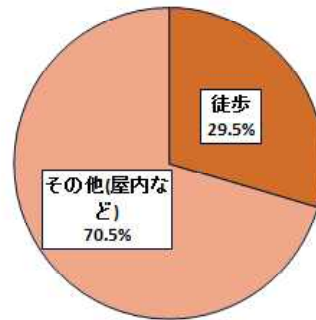

刑法犯・性犯罪の認知状況 (平成30年中)

○ 刑法犯認知状況

10,277件 (前年比-850件、-7.6%)

- 刑法犯認知件数は、平成15年から16年連続で減少。
- 刑法犯全体の約7割(73.4%)を窃盗犯が占める。
- 手口別では、万引きが14.2%と、最も割合が多い。
- 非侵入窃盗その他では、主に屋外においたタイヤやホイールが被害に遭っている。

○万引きの認知状況

平成30年中 1,273件（前年比－158件）

駐輪場のほか住宅敷地内
でも被害多発！

高校生の被害
約4割！

～毎月26日は「自転車盗被害ゼロの日」～

福島県警察では毎月26日を「自転車盗被害ゼロの日」と設定し、駐輪場のパトロール活動や施錠の有無などを確認する防犯診断、施錠の啓発運動を行い被害の防止を呼びかけています。

自転車盗難被害の約7割が無施錠による被害です。
鍵をしっかりかけて被害に遭わないようにしましょう。

○性犯罪等の認知状況(平成30年中)

	30年 12月末	29年 12月末	増減件数	増減率
性犯罪	44	83	-39	-47.0%
前兆事案	358	316	42	13.3%
声掛け事案	151	106	45	42.5%
その他	207	210	-3	-1.4%
合計	402	399	3	0.8%

※その他とは、チカソ、盗撮、つきまといなどです。

○声掛け事案の発生状況(平成30年中)

○性犯罪の発生状況(平成30年中)

※ 性犯罪とは、強制性交等・強制わいせつなどです。

【場所別発生状況】

場所別では、
屋内 50.0%
屋外 50.0%
と同数でした。

【被害時の状況】

被害時の状況は、
徒歩 29.5%
その他 70.5%
でした。

性犯罪の被害に遭わないためには・・・

- ◇ 夜間は、人通りのある明るい道を選ぶ
- ◇ 周囲に気を配る・・・歩きスマホをしない
- ◇ タクシー等を利用して、一人にならないようにする
- ◇ インターネットを通じた出会いに注意
 - ・ 出会い系サイトだけでなく、SNS・プロフィールサイトなどを利用して他人と知り合い、その後、殺人・誘拐・性犯罪などに被害に遭う事件が全国的に発生しています。