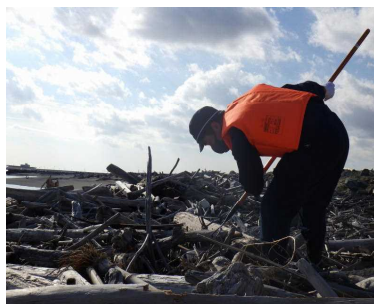

3 行方不明者捜索活動

太平洋沿岸部等において、行方不明者の捜索活動を実施しました。