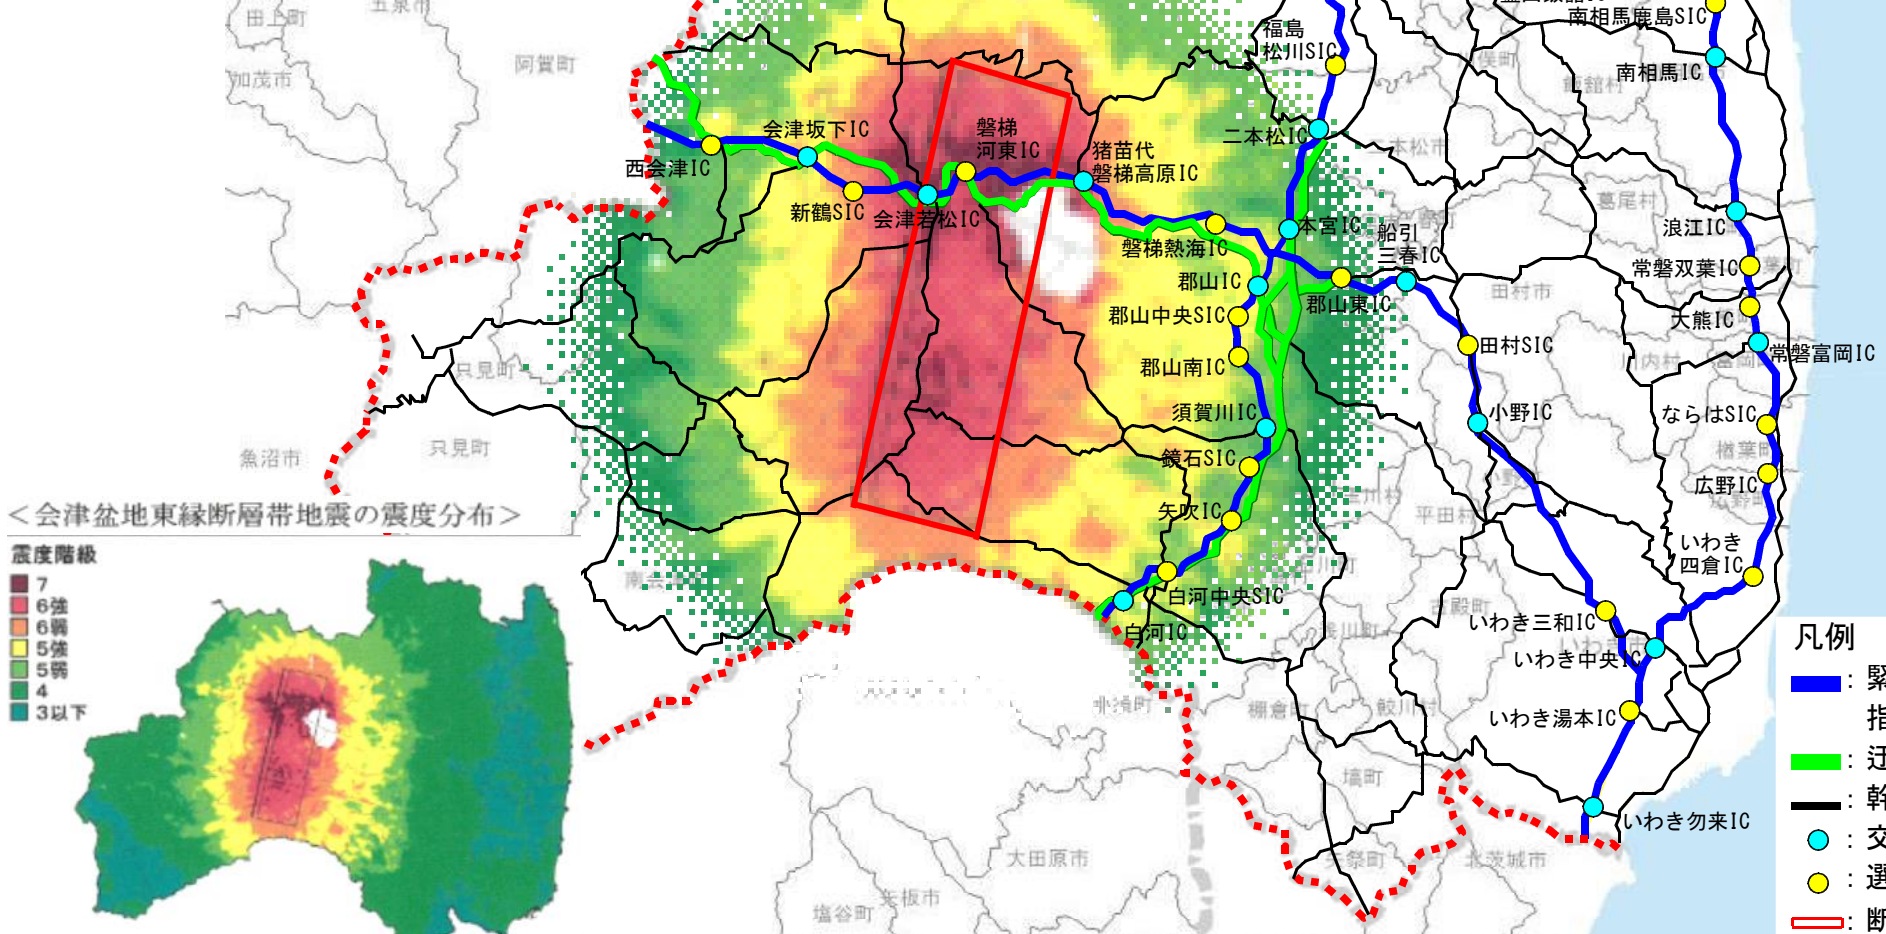

# 会津盆地東縁断層帯地震

会津盆地東縁断層帯地震: 迂回路	
通行止想定路線	迂回路
東北自動車道(栃木県境~二本松IC)	国道4号等
磐越自動車道(郡山東IC~新潟県境)	国道49号・国道288号等

<会津盆地東縁断層帯地震の震度分布>