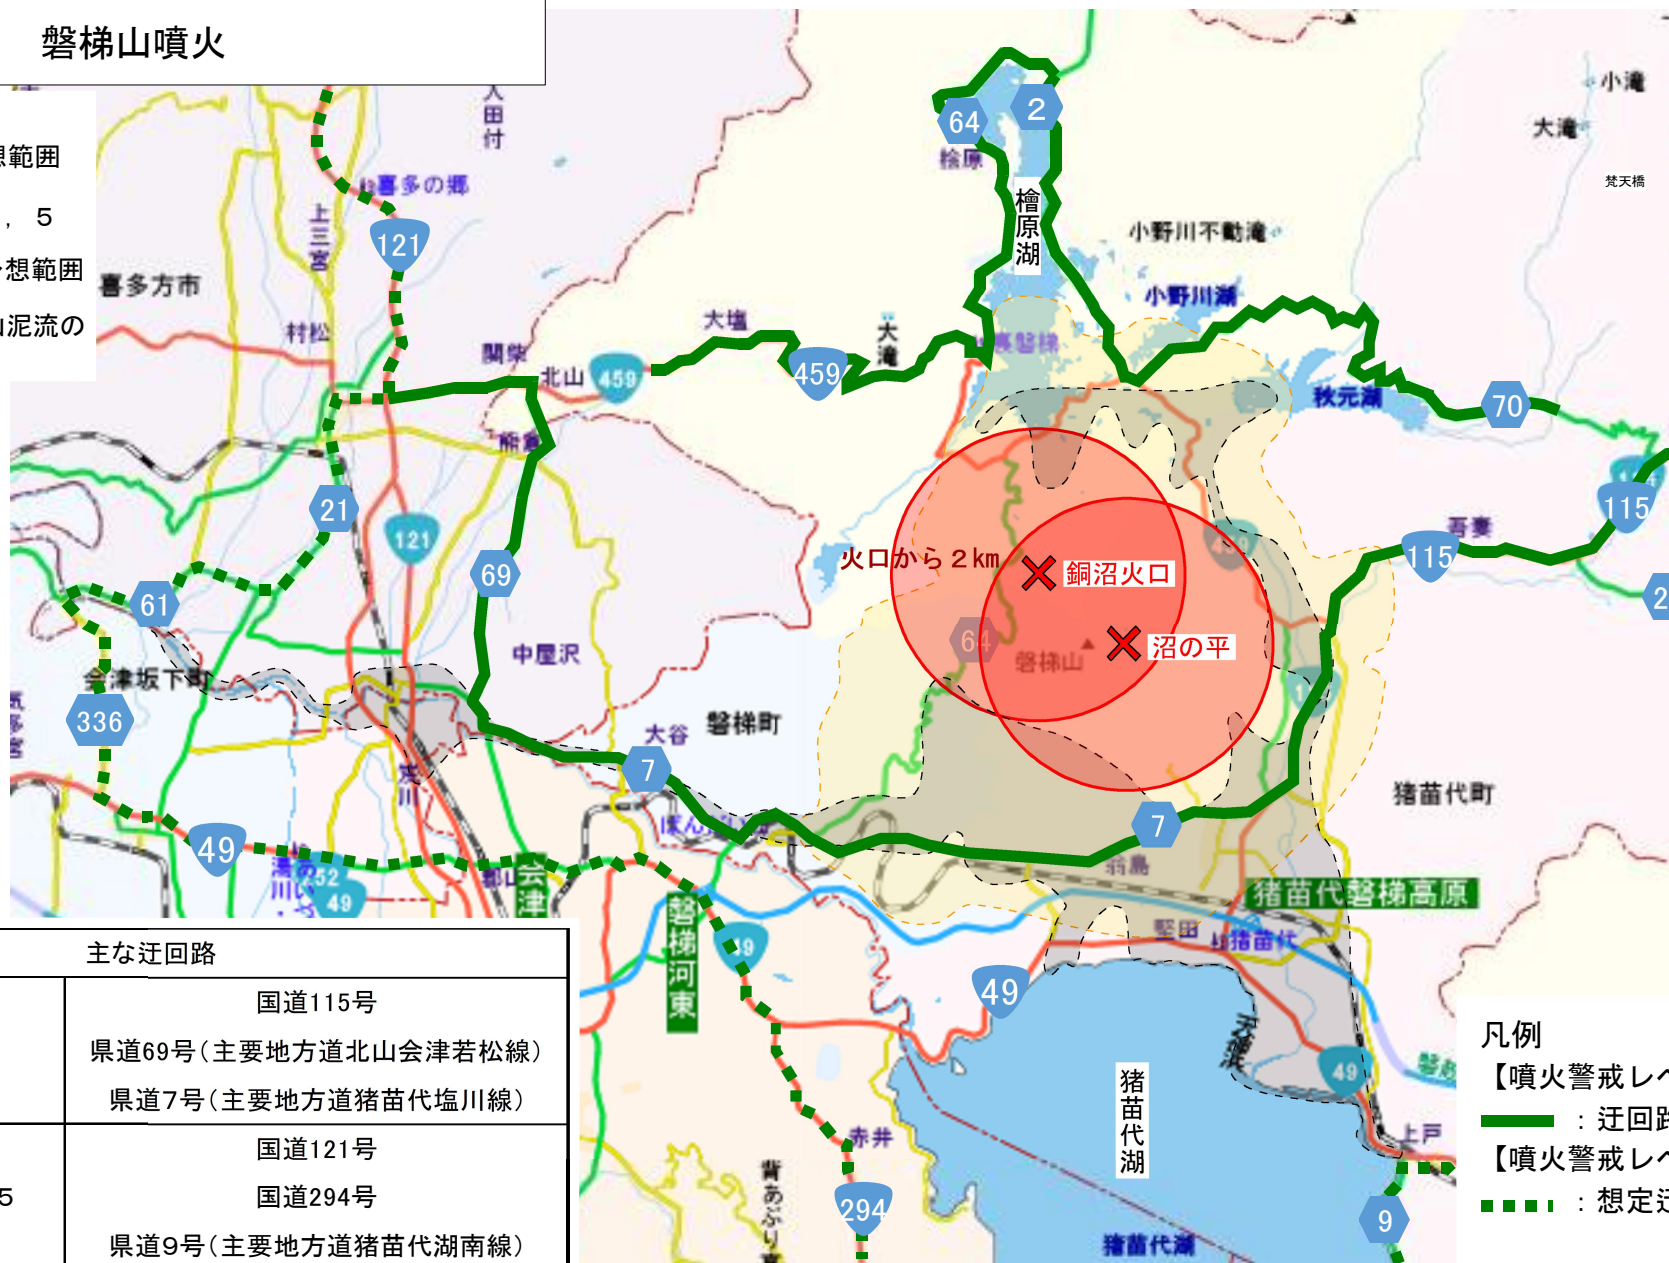

磐梯山噴火

- ◇ 噴火警戒レベル3
- 噴石の飛散予想範囲
- ◇ 噴火警戒レベル4, 5
- 火砕サージの予想範囲
- 融雪による火山泥流の予想範囲

主な迂回路	
噴火警戒レベル3	国道115号 県道69号(主要地方道北山会津若松線) 県道7号(主要地方道猪苗代塩川線)
噴火警戒レベル4, 5	国道121号 国道294号 県道9号(主要地方道猪苗代湖南線)

- 凡例
- 【噴火警戒レベル3】
 - : 迂回路
 - 【噴火警戒レベル4, 5】
 - - - : 想定迂回路