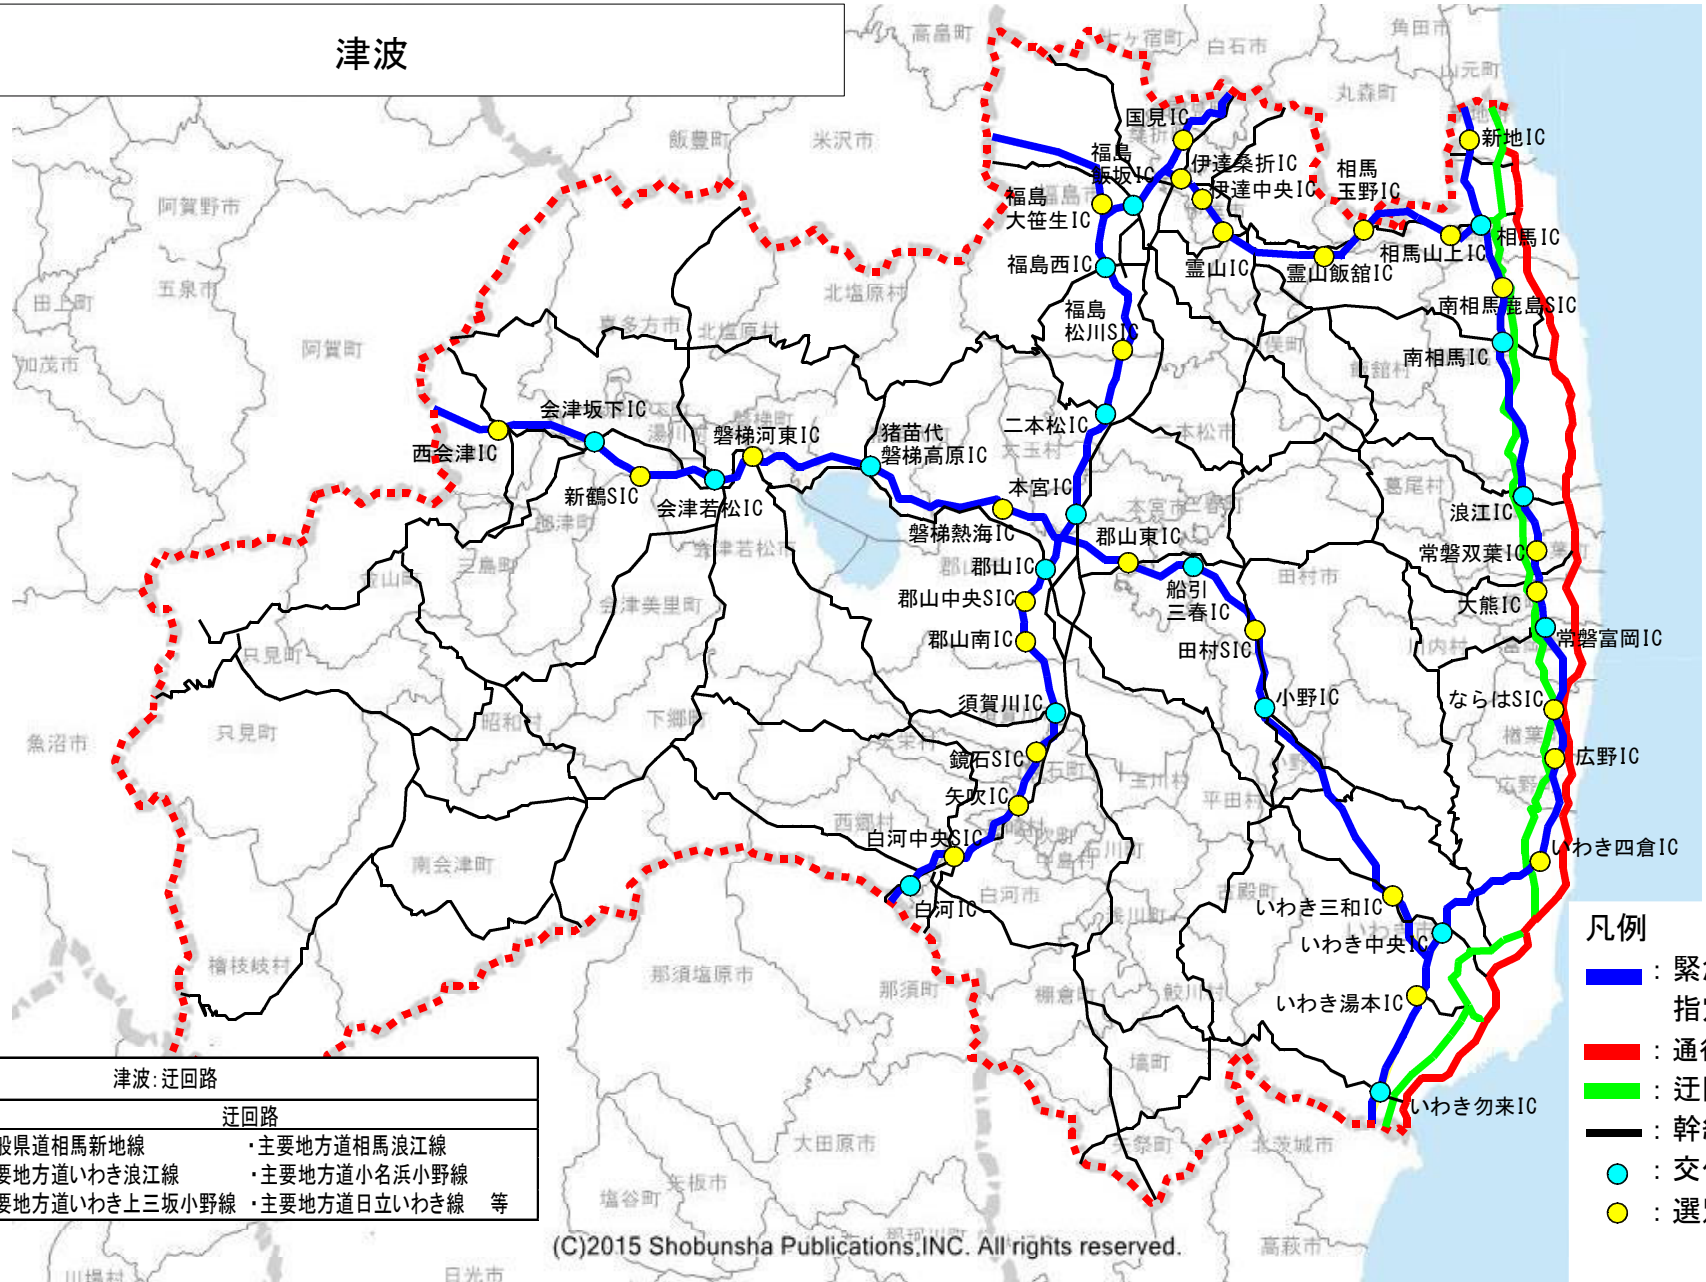

津波

津波:迂回路	
通行止想定路線	迂回路
国道6号 等	<ul style="list-style-type: none"> ・一般県道相馬新地線 ・主要地方道いわき浪江線 ・主要地方道いわき上三坂小野線 ・主要地方道相馬浪江線 ・主要地方道小名浜小野線 ・主要地方道日立いわき線 等

- 凡例
- : 緊急交通路
 - : 指定予定路線
 - - - : 通行止想定路線
 - : 迂回路
 - : 幹線道路
 - : 交付検問所
 - : 選別検問所