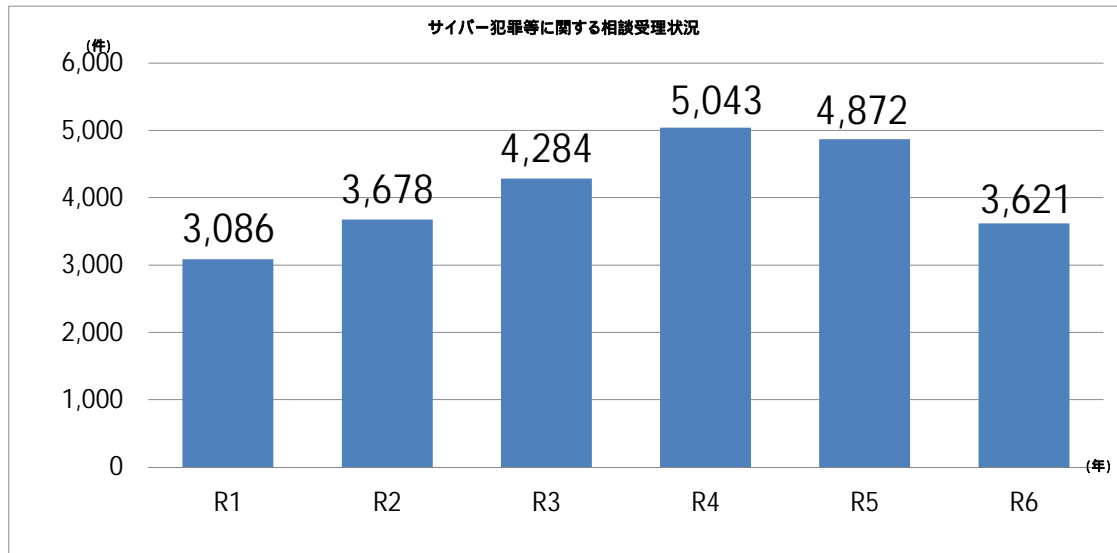

3 サイバー犯罪等に関する相談受理状況

4 サイバー犯罪等に関する相談受理状況内訳

	詐欺・悪質商 法等	名誉毀損・ 誹謗中傷	ネットオークション 関係	迷惑メール・ スパムメール	不正アクセス	コンピュータ利用 被害	違法・有害サイト 取締要望	児童ポルノ関係	クレジットカード 犯罪被害	契約関連 トラブル	その他	合計
R6	1,408	197	16	652	371	39	79	12	650	4	193	3,621
R5	2,125	323	39	1,208	288	12	80	16	609	30	142	4,872
R4	1,691	369	21	1,125	653	33	86	16	674	79	296	5,043
R3	1,620	529	56	946	406	49	79	15	450	12	122	4,284
R2	1,752	484	39	638	216	87	114	17	198	5	128	3,678
R1	1,573	506	48	436	187	55	47	5	121	11	97	3,086