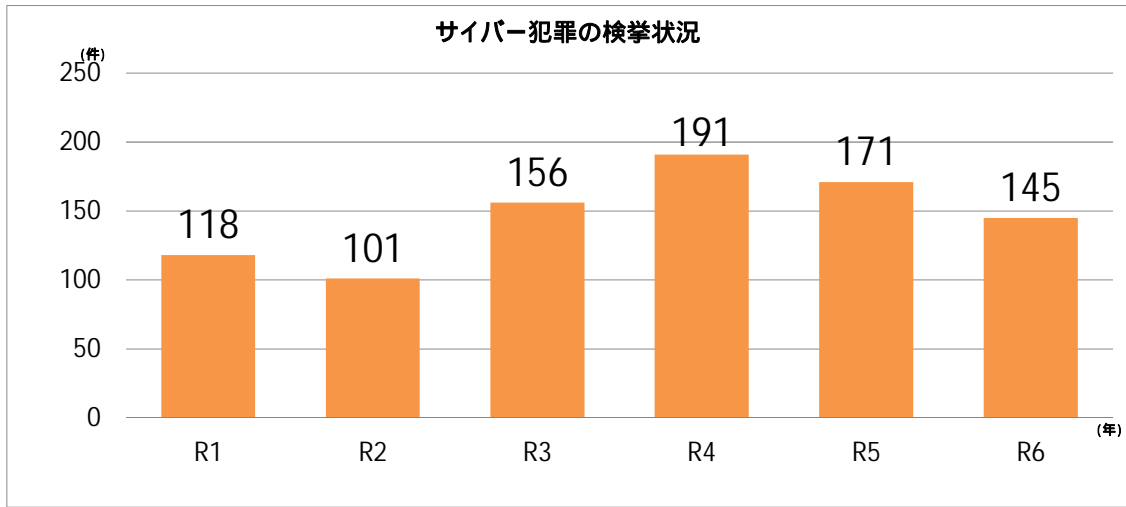

## サイバー犯罪の検挙状況、相談受理状況について(令和6年中)

令和7年  
福島県警察本部  
サイバー犯罪対策課

### 1 サイバー犯罪の検挙状況