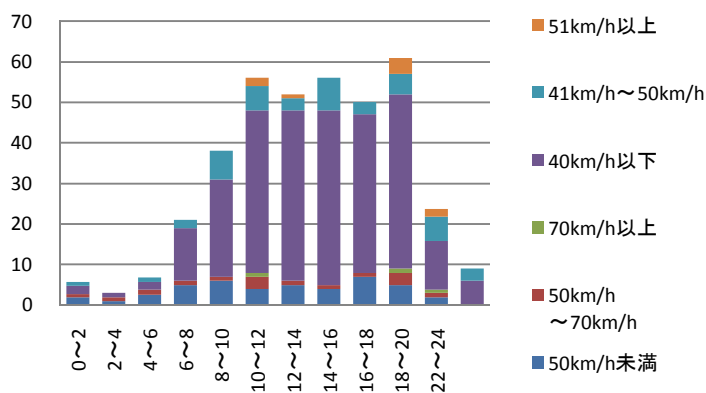

速度取締り指針

いわき東警察署の速度取締り重点

重点路線	重点時間帯
主要地方道小名浜平線 (通称鹿島街道) 終日50km/h	10:00～12:00
	14:00～16:00
	18:00～20:00

★ 重点以外の場所、時間帯であっても、取締りを実施することがある。

いわき東警察署管内における交通事故実態

▼ 主な幹線道路別に過去3年の事故発生状況を比較すると、主要地方道小名浜平線での発生が多い。
▼ 危険認知速度別に見ても、上記路線は比較的に高速度での事故が多発している。

(主)小名浜平線における時間帯別・危険認知速度別発生状況(過去3年)

▼ 過去3年の主要地方道小名浜平線における時間帯別・危険認知速度別事故発生状況を比較すると、10時～12時、14時～16時及び18時～20時の時間帯に高速度での事故が多発している。

その他の交通指導取締り要点

主要地方道小名浜平線においては、速度取締りのほか、シートベルト取締りを強化