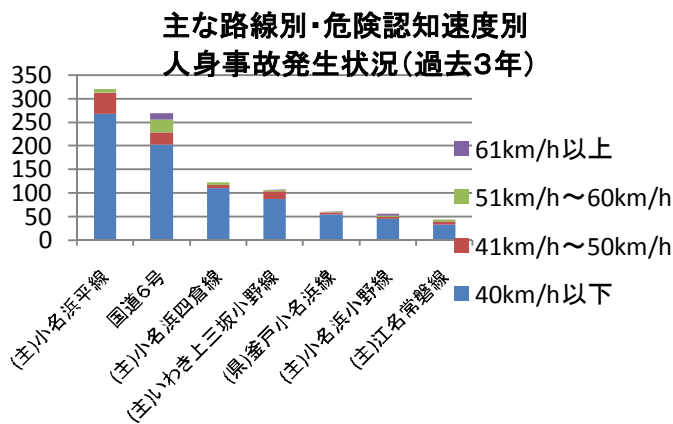

速度取締り指針

いわき東警察署の速度取締り重点

重点路線	重点時間帯
主要地方道小名浜平線 (通称鹿島街道) 終日50km/h	10:00～12:00
	14:00～16:00
	18:00～20:00

★ 重点以外の場所、時間帯であっても、取締りを実施することがある。

いわき東警察署管内における交通事故実態

▼ 主な幹線道路別に過去3年の事故発生状況を比較すると、主要地方道小名浜平線での発生が多い。
▼ 危険認知速度別に見ても、上記路線は比較的に高速度での事故が多発している。

(主)小名浜平線における時間帯別・危険認知速度別発生状況(過去3年)

▼ 過去3年の主要地方道小名浜平線における時間帯別・危険認知速度別事故発生状況を比較すると、10時～12時、14時～16時及び18時～20時の時間帯に高速度での事故が多発している。

その他の交通指導取締り要点

主要地方道小名浜平線においては、速度取締りのほか、シートベルト取締りを強化