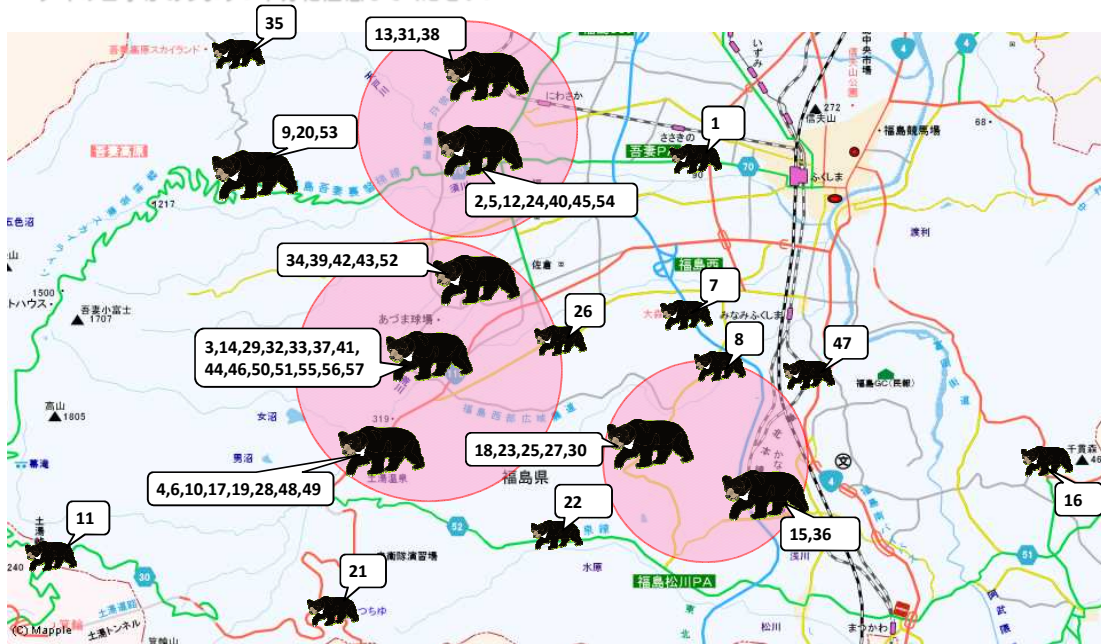

熊注意! 福島警察署 Kuma-Map! 熊っぴ

クマ目撃情報(令和6年8月31日現在)

福島県管内では、今年に入ってから、現在までに57件の目撃情報があり、前年同期比-1件となっています。
主な目撃地域は土湯温泉町、在庭坂、荒井地内になりますが、その他にも、佐原、小田、平石地内等でクマの目撃があります。十分に注意してください。

令和6年8月31日現在(※赤色の範囲は例年目撃が多い地域です)

令和6年8月31日現在のクマ目撃一覧

番号	月日	時間	目撃場所	番号	月日	時間	目撃場所
1	2/12	4:10	笹木野字天竺田地内	30	7/31	16:50	小田字高森向地内
2	2/19	17:10	在庭坂字向河原地内	31	8/1	18:50	町庭坂字黄金坂地内
3	4/11	14:15	荒井字地藏原乙地内	32	8/1	20:25	佐原字竹ノ森地内
4	4/17	9:50	土湯温泉町字油畑地内	33	8/3	4:20	荒井字地藏原乙地内
5	4/23	14:25	二子塚字北原地内	34	8/4	7:20	庄野字日ノ倉地内
6	4/24	11:05	土湯温泉町字天沼地内	35	8/4	14:26	町庭坂字蓬平地内
7	5/10	21:15	大森字本丸地内	36	8/4	17:14	平石字湯ヶ原地内
8	5/12	4:50	小田字町田地内	37	8/5	11:20	荒井字地藏原乙地内
9	5/17	18:18	在庭坂地内	38	8/5	18:25	町庭坂字黄金坂地内
10	5/18	8:50	土湯温泉町字天沼地内	39	8/6	6:20	上名倉字和光地内
11	5/25	15:13	土湯温泉町字鶯倉山地内	40	8/7	5:30	在庭坂字中川原地内
12	5/26	18:40	在庭坂字天戸端地内	41	8/7	19:00	佐原字二瀨下地内
13	6/5	17:45	町庭坂字金沢地内	42	8/9	13:30	庄野字川原南地内
14	6/7	7:00	荒井字水林地内	43	8/9	14:15	庄野字抜分地内
15	6/16	10:50	松川町関谷字本山地内	44	8/11	21:40	佐原字竹ノ森地内
16	6/18	21:26	立子山字堂平地内	45	8/12	18:50	在庭坂字渡辺地内
17	6/21	5:50	土湯温泉町字天沼地内	46	8/14	8:26	荒井字地藏原乙地内
18	6/22	12:14	小田字南内山地内	47	8/14	10:30	平石字原高屋地内
19	6/27	10:35	土湯温泉町字天沼地内	48	8/19	7:35	土湯温泉町悪戸尻地内
20	6/29	13:21	在庭坂字中ノ堂地内	49	8/19	16:02	土湯温泉町字横道地内
21	6/30	18:45	土湯温泉町地内	50	8/20	16:40	佐原字手城森地内
22	7/5	11:45	松川町字水原地内	51	8/21	10:50	荒井字地藏原甲地内
23	7/13	17:41	平石字芦池地内	52	8/23	3:52	上名倉字大石前地内
24	7/16	18:10	在庭坂字天戸端地内	53	8/24	1:58	在庭坂地内
25	7/17	16:15	小田字大石地内	54	8/24	18:02	在庭坂字沢目地内
26	7/19	8:55	上烏渡字姥川地内	55	8/25	21:20	佐原字竹ノ森地内
27	7/21	14:20	平石字新田地内	56	8/27	13:05	荒井字川石田地内
28	7/26	13:25	土湯温泉町字文治新田地内	57	8/30	19:55	佐原字竹ノ森地内
29	7/28	8:30	荒井字地藏原乙地内				