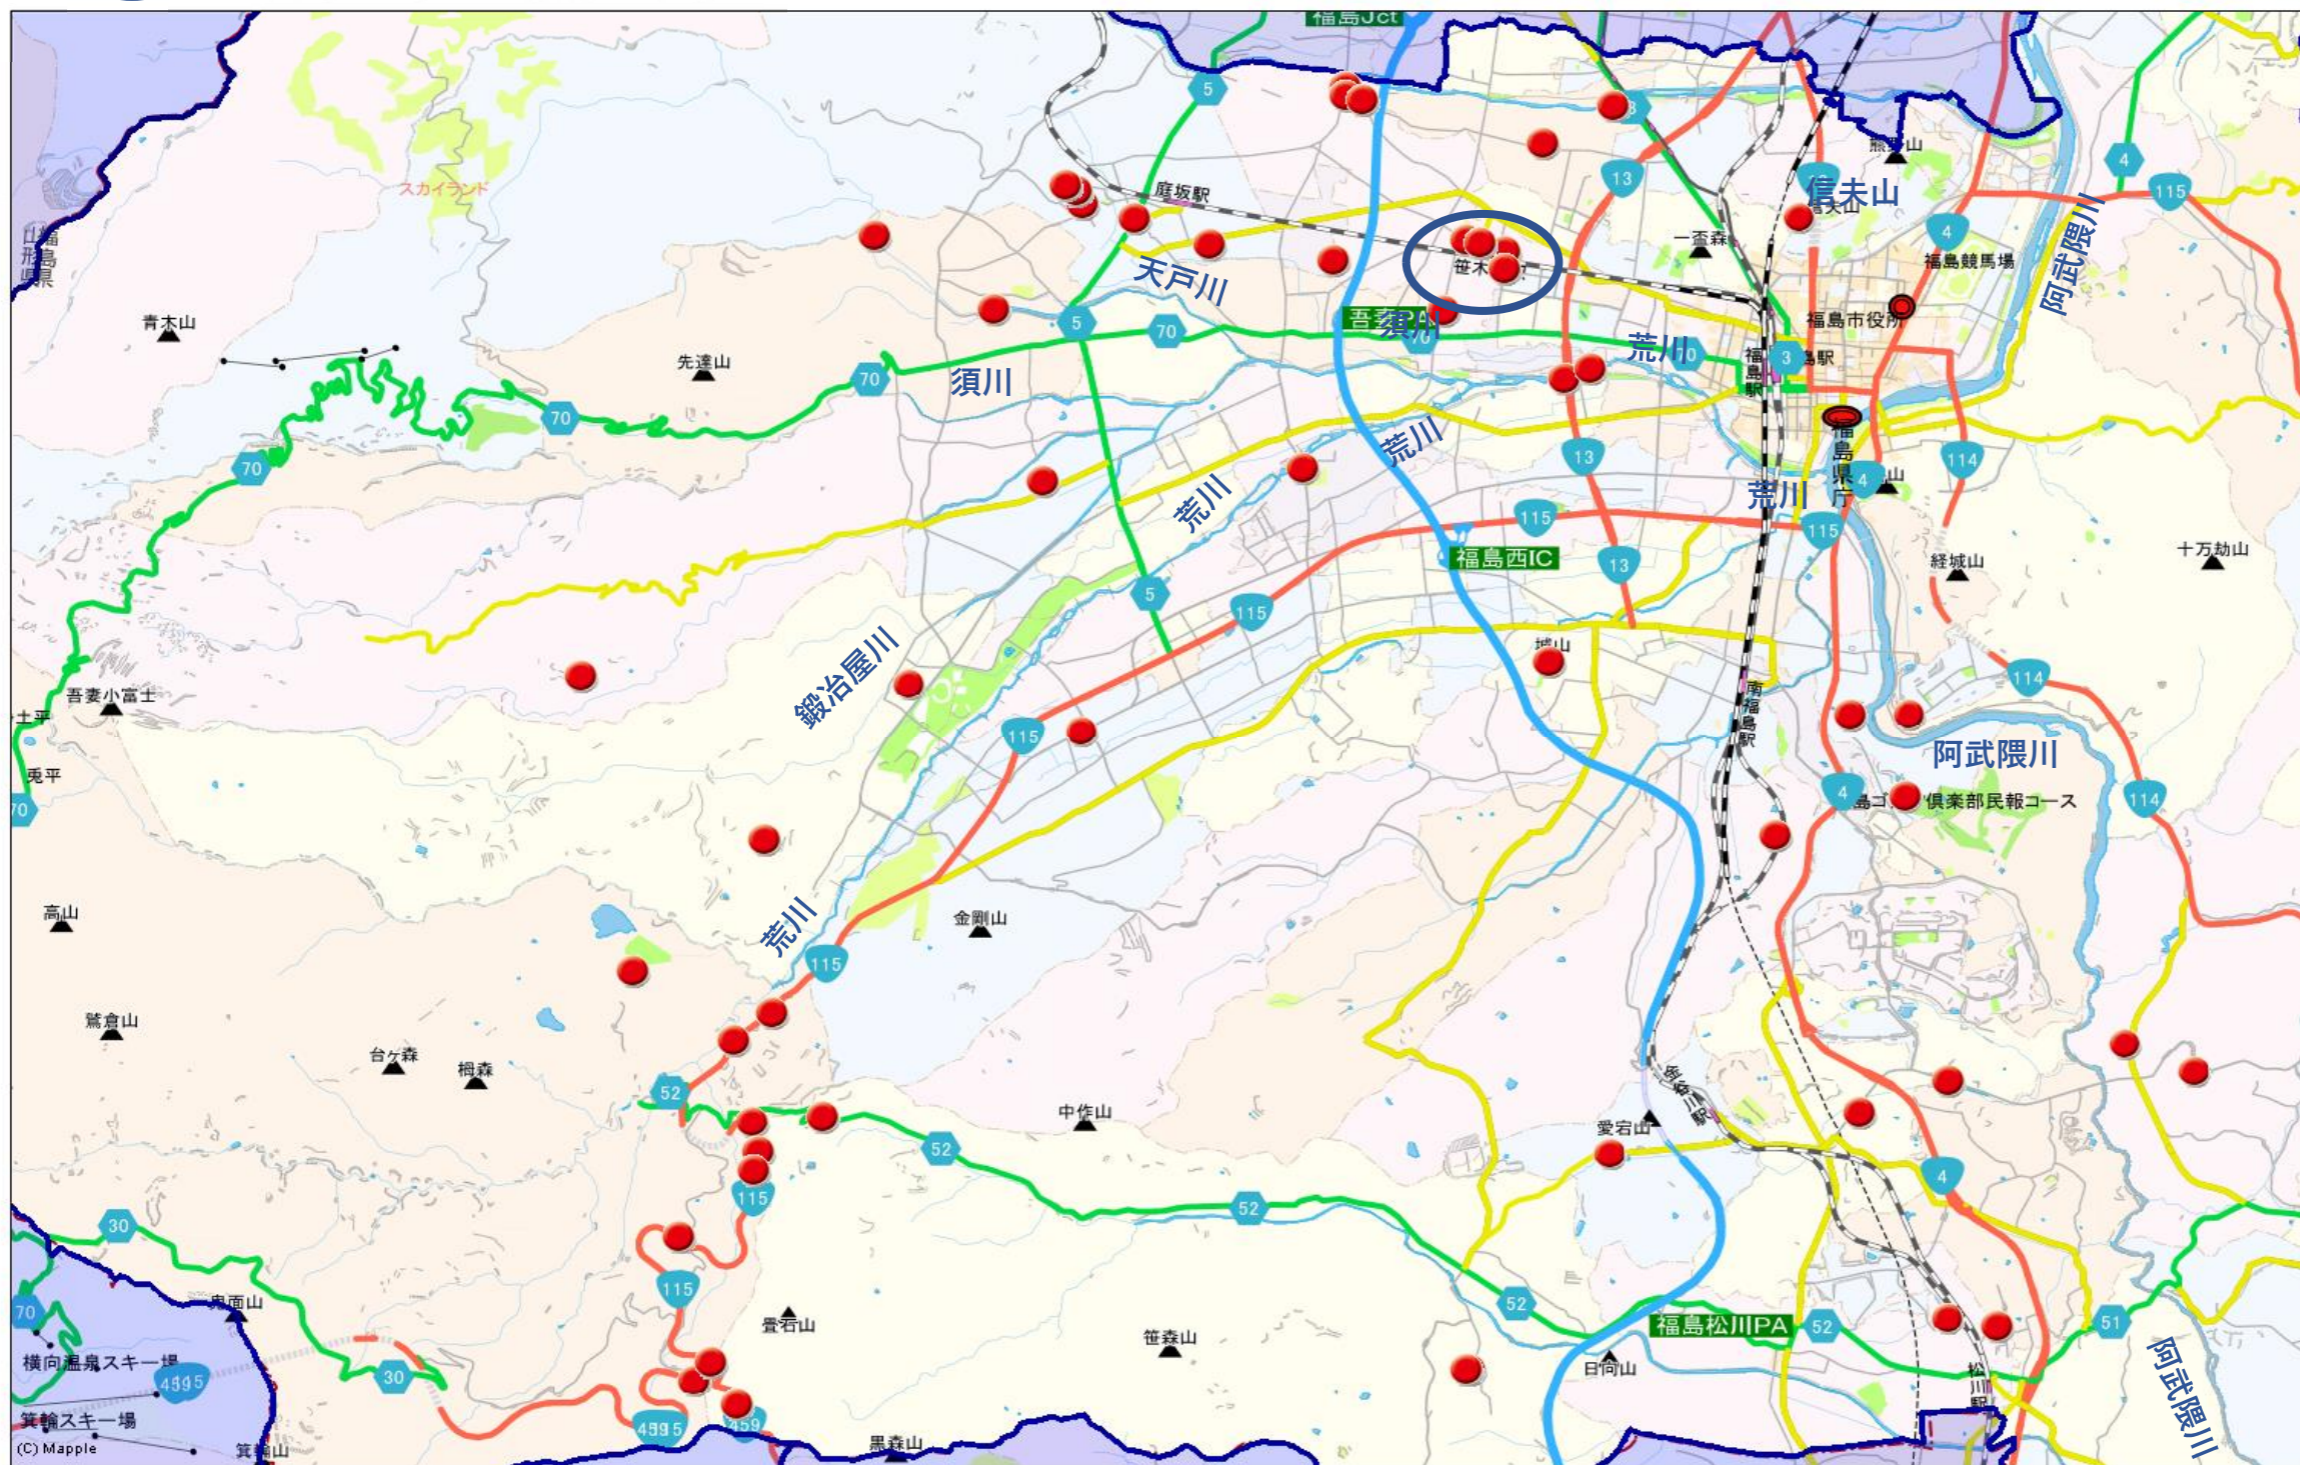

熊目撃情報

(令和8年 福島警察署管内、阿武隈川より西)

(令和8年6月10日現在)

- ※  は1月～6月の目撃箇所です。
- ※  は目撃の多い場所です。

月日	目撃場所	件数
1月～3月	福島警察署管内	4
4月	福島警察署管内 (うち交通事故1、人の負傷1)	10
5月	福島警察署管内	19
	川俣分庁舎管内	1
6月	福島警察署管内	22
合計		56

6月10日までの目撃数は56件であり、昨年比+29件という状況でした。

6月2日に笹木野地内で熊に襲われて4名が負傷した事案が発生しています。

熊を目撃した際は絶対に近寄らないで警察、市役所、町役場に通報してください。

熊を目撃した際は、絶対に近寄らず
警察署・交番または市役所、町役場に通報してください！

熊目撃情報

(令和8年 福島警察署管内、阿武隈川より東)

(令和8年6月10日現在)

※  は1月～6月の目撃箇所です。

※  は目撃の多い場所です。

月日	目撃場所	件数
1月～3月	福島警察署管内	4
4月	福島警察署管内 (うち交通事故1、人の負傷1)	10
5月	福島警察署管内	19
	川俣分庁舎管内	1
6月	福島警察署管内	22
合計		56

6月10日までの目撃数は56件であり、昨年比+29件という状況でした。

6月2日に笹木野地内で熊に襲われて4名が負傷した事案が発生しています。

熊を目撃した際は絶対に近寄らないで警察、市役所、町役場に通報してください。