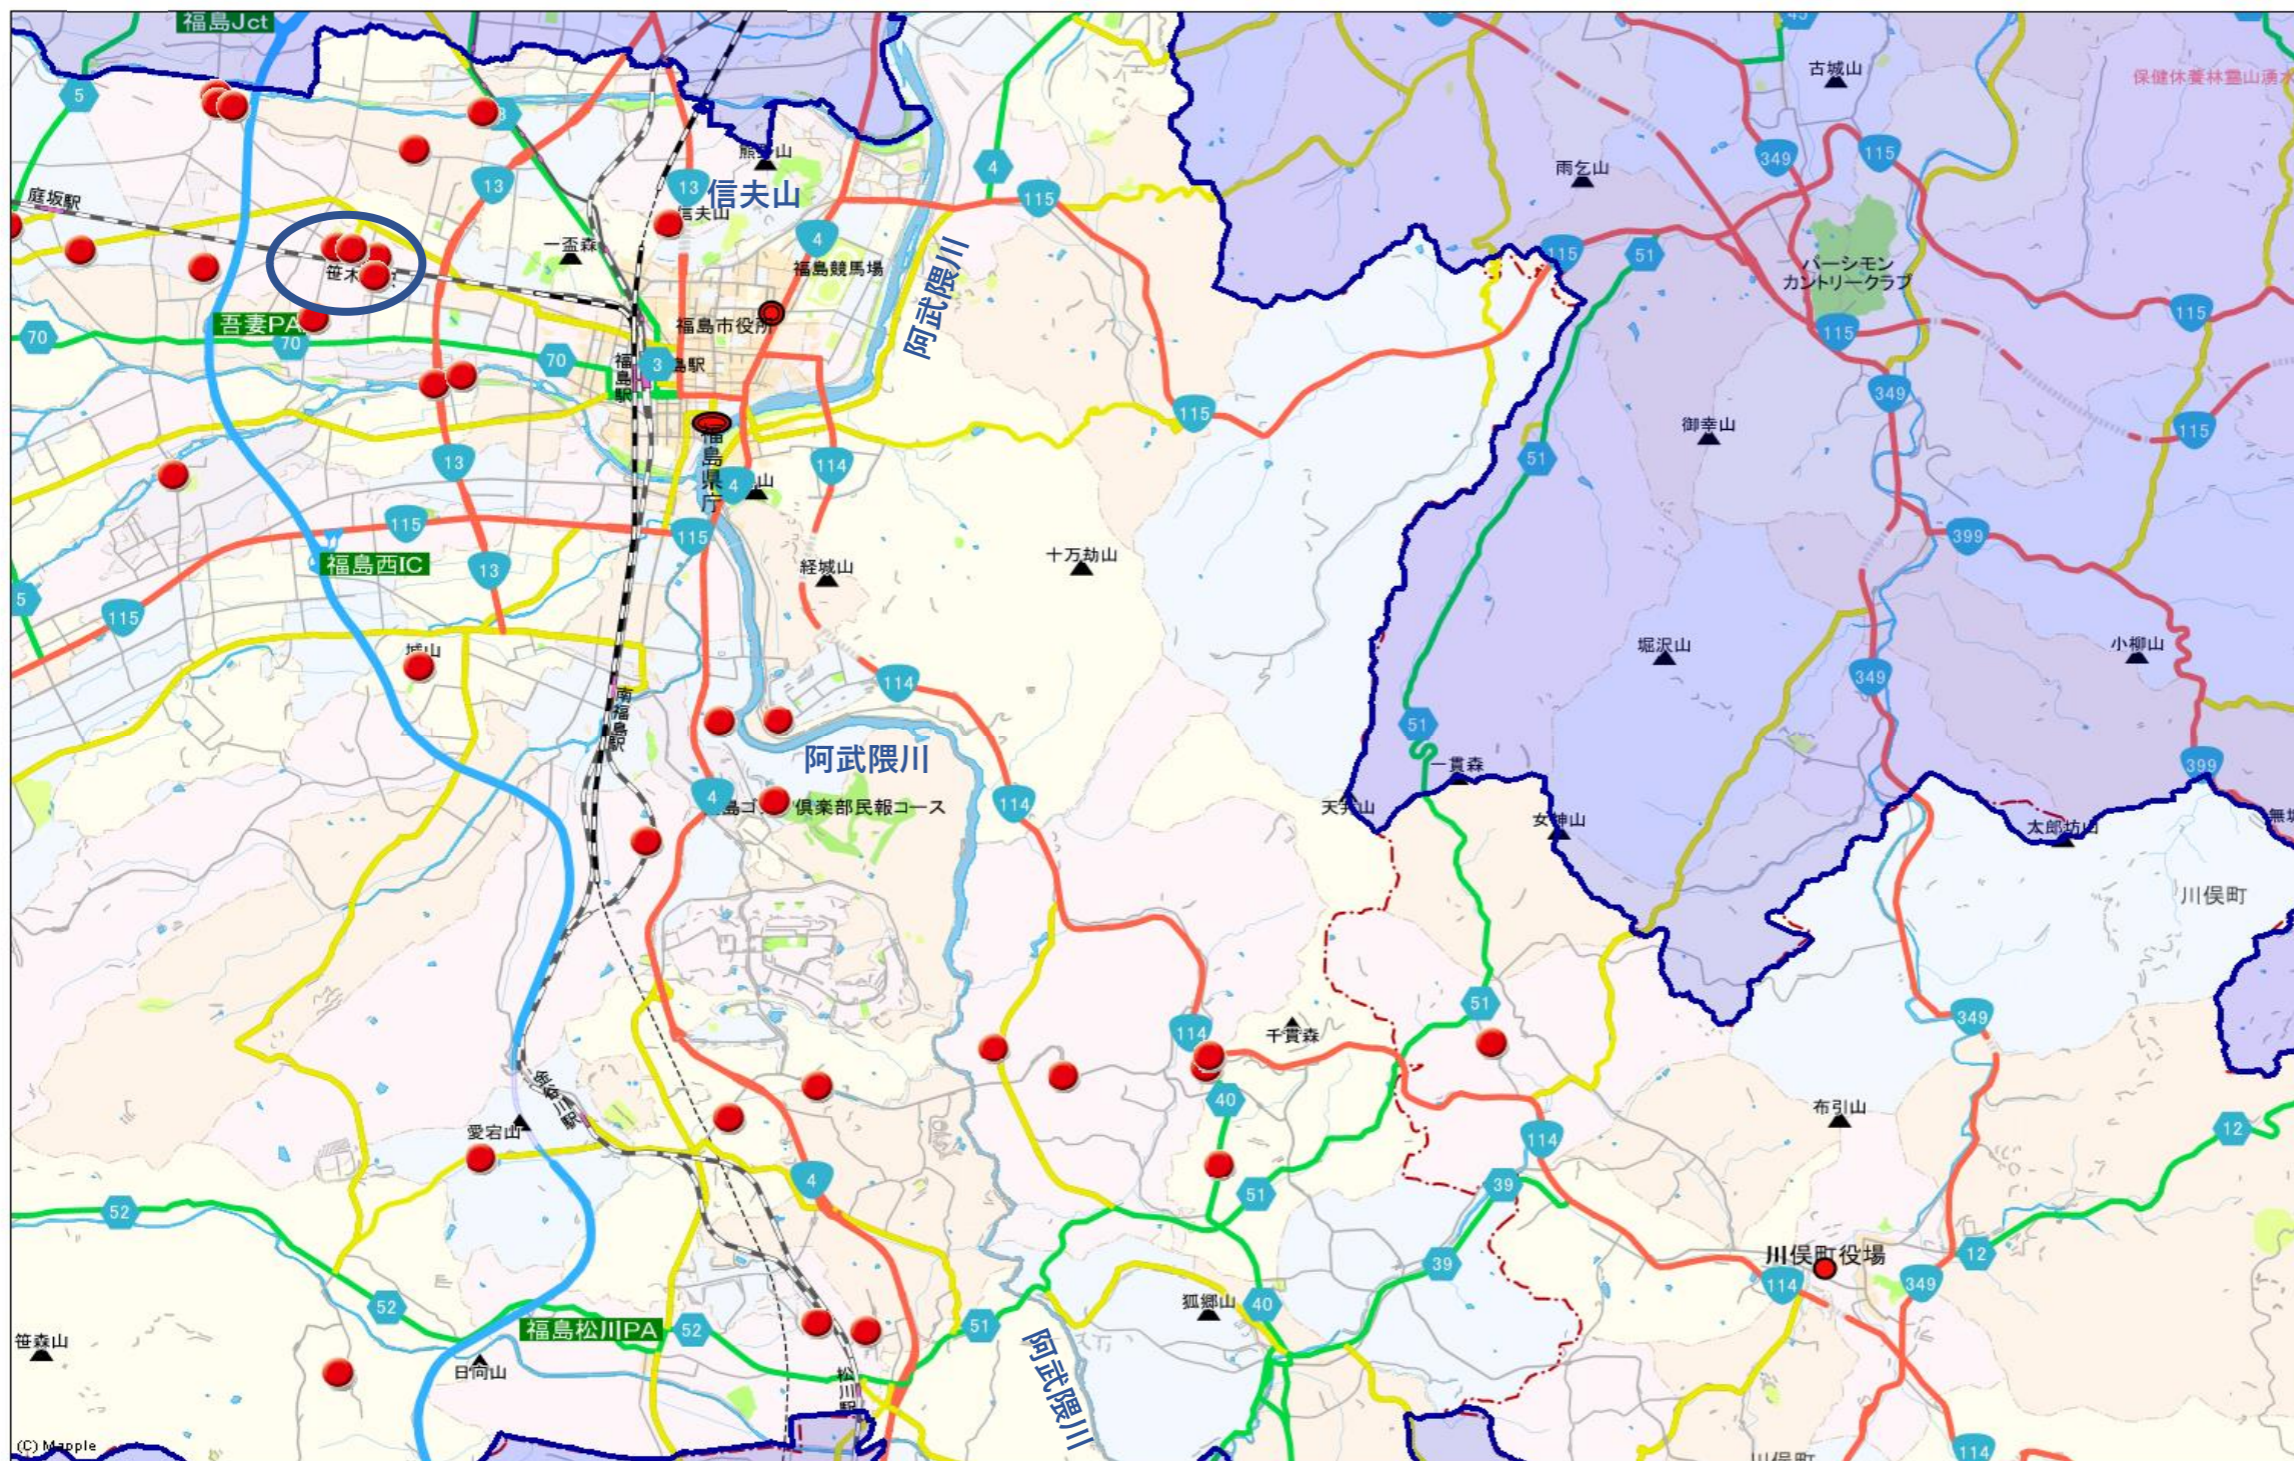

熊目撃情報

(令和8年 福島警察署管内、阿武隈川より西)

(令和8年6月10日現在)

- ※  は1月～6月の目撃箇所です。
- ※  は目撃の多い場所です。

月日	目撃場所	件数
1月～3月	福島警察署管内	4
4月	福島警察署管内 (うち交通事故1、人の負傷1)	10
5月	福島警察署管内	19
	川俣分庁舎管内	1
6月	福島警察署管内	22
合計		56

6月10日までの目撃数は56件であり、昨年比+29件という状況でした。

6月2日に笹木野地内で熊に襲われて4名が負傷した事案が発生しています。

熊を目撃した際は絶対に近寄らないで警察、市役所、町役場に通報してください。

熊を目撃した際は、絶対に近寄らず
警察署・交番または市役所、町役場に通報してください！

熊目撃情報

(令和8年 福島警察署管内、阿武隈川より東)

(令和8年6月10日現在)

※  は1月～6月の目撃箇所です。

※  は目撃の多い場所です。

月日	目撃場所	件数
1月～3月	福島警察署管内	4
4月	福島警察署管内 (うち交通事故1、人の負傷1)	10
5月	福島警察署管内	19
	川俣分庁舎管内	1
6月	福島警察署管内	22
合計		56

6月10日までの目撃数は56件であり、昨年比+29件という状況でした。

6月2日に笹木野地内で熊に襲われて4名が負傷した事案が発生しています。

熊を目撃した際は絶対に近寄らないで警察、市役所、町役場に通報してください。