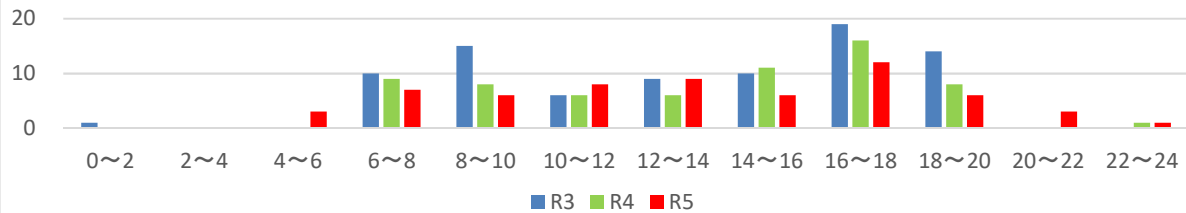

速度取締り指針

田村警察署の速度取締り重点

重点路線	重点時間帯	区域	規制速度
主要道路	7:00～10:00	三春町・小野町内	50km/h
	14:00～18:00	田村市内	法定速度
通学路	7:00～9:00 15:00～17:00	管内の学校付近	40km/h

- ★ 交通事故の発生状況により、抑止のための場所・時間においても取締りを実施します。
- ★ 隣接警察署及び交通機動隊と連携の上、取締りを実施します。

田村警察署管内における交通事故実態

時間帯別人身事故発生状況(過去3年間)

路線別人身事故発生状況(過去3年間)

～過去3年間の事故分析～

- 路線別では国道288号での発生が最も多い。
- 時間帯別発生状況では、8時～10時、16時～20時

～令和5年下半期における人身交通事故概要～

- 国道288号・国道349号で人身事故の約4割を占めている。
- 交差点付近で人身事故の半数を占めている。
- 田村市で人身事故の約7割を占めている。