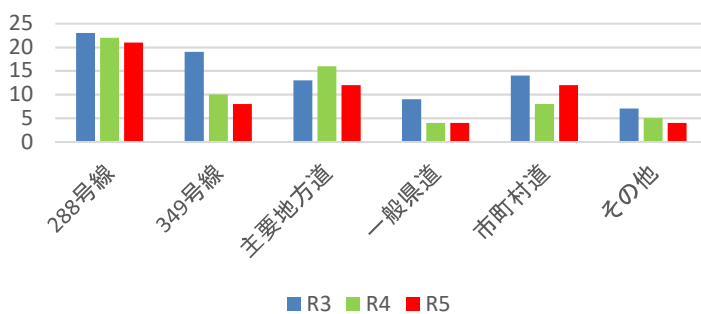

速度取締り指針

田村警察署の速度取締り重点

重点路線	重点時間帯	区域	規制速度
主要道路	7:00～10:00	三春町・小野町内	50km/h
	14:00～18:00	田村市内	法定速度
通学路	7:00～9:00 15:00～17:00	管内の学校付近	40km/h

- ★ 交通事故の発生状況により、抑止のための場所・時間においても取締りを実施します。
- ★ 隣接警察署及び交通機動隊と連携の上、取締りを実施します。

田村警察署管内における交通事故実態

時間帯別人身事故発生状況(過去3年間)

路線別人身事故発生状況(過去3年間)

～過去3年間の事故分析～

- 路線別では国道288号での発生が最も多い。
- 時間帯別発生状況では、8時～10時、16時～20時

～令和5年下半期における人身交通事故概要～

- 国道288号・国道349号で人身事故の約4割を占めている。
- 交差点付近で人身事故の半数を占めている。
- 田村市で人身事故の約7割を占めている。