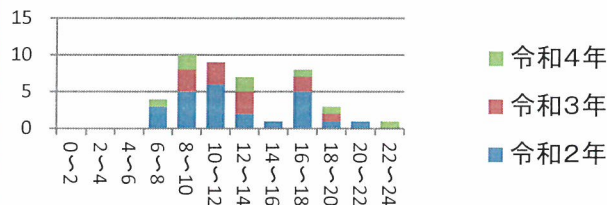

速度取締り指針

会津若松警察署の速度取締り重点

重点路線	重点時間帯	区域
国道401号	8:00～12:00	旧高田地区
会津若松会津高田線		旧高田地区
会津坂下会津本郷線	14:00～16:00	旧本郷地区
会津高田会津本郷線		旧本郷地区

★ 重点以外の場所、時間帯であっても、取締りを実施することがあります。

会津若松警察署管内における交通事故実態

主な路線別
人身事故発生状況(過去3年)

▼ 主な幹線道路別の過去3年間の人身事故発生状況と比較すると、国道401号での発生が最も多い。

会津美里分庁舎管内時間帯別
人身事故発生状況(過去3年)

▼ 過去3年間の時間帯別人身事故発生状況と比較すると
8時～12時
16時～18時
の時間帯に事故が多発している。

その他の交通指導取締り要点

- 横断歩行等妨害等違反
 - 交差点関連違反(信号、一時停止、歩行者妨害)
 - 携帯電話使用等違反・シートベルト着用義務違反
- についても、交通機動隊・隣接警察署と連携した取締りを強化します。