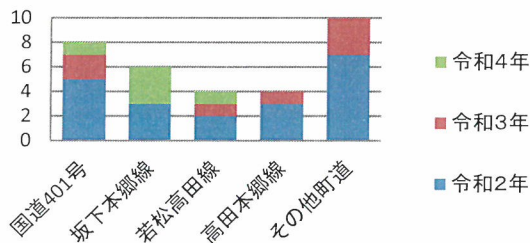

速度取締り指針

会津若松警察署の速度取締り重点

重点路線	重点時間帯	区域
国道401号	8:00～12:00	旧高田地区
会津若松会津高田線		旧高田地区
会津坂下会津本郷線	14:00～16:00	旧本郷地区
会津高田会津本郷線		旧本郷地区

★ 重点以外の場所、時間帯であっても、取締りを実施することがあります。

会津若松警察署管内における交通事故実態

主な路線別
人身事故発生状況(過去3年)

▼ 主な幹線道路別の過去3年間の人身事故発生状況と比較すると、国道401号での発生が最も多い。

会津美里分庁舎管内時間帯別
人身事故発生状況(過去3年)

▼ 過去3年間の時間帯別人身事故発生状況と比較すると
8時～12時
16時～18時
の時間帯に事故が多発している。

その他の交通指導取締り要点

- 横断歩行等妨害等違反
 - 交差点関連違反(信号、一時停止、歩行者妨害)
 - 携帯電話使用等違反・シートベルト着用義務違反
- についても、交通機動隊・隣接警察署と連携した取締りを強化します。