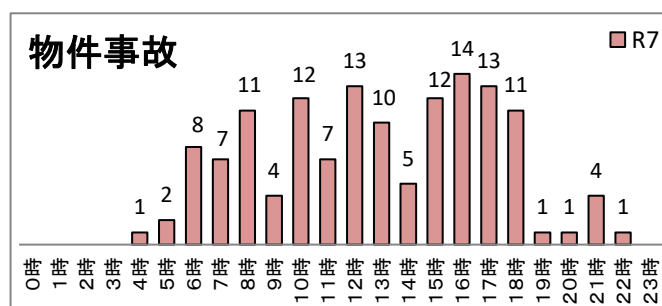

双葉署交通だより

令和8年3月
双葉警察署

双葉署管内交通事故発生状況(令和8年2月末)

1 人身事故発生状況

(1) 令和8年2月末までの累計件数

	発生件数	死者数	傷者数
令和8年	5	0	10
令和7年	8	0	10
前年比	-3	0	0

(2) 令和8年2月中の発生件数

	発生件数	死者数	傷者数
令和8年	1	0	2
令和7年	7	0	7
前年比	-6	0	-5

(3) 時間帯別発生状況

(4) 路線別発生状況

路線名	件数	前年比
国道		
国道6号	3	-1
国道114号	0	-1
国道288号	0	0
一般県道	1	0
主要地方道	1	1
市町村道	0	-1
その他	0	-1

(5) 町村別人身事故発生状況

	富岡町	檜葉町	大熊町	広野町	川内村	浪江町	双葉町	葛尾村	合計
令和8年	1	3	0	1	0	0	0	0	5
令和7年	2	0	0	4	0	2	0	0	8
前年比	-1	3	0	-3	0	-2	0	0	-3

2 物件事故発生状況

(1) 時間帯別発生状況

(2) 路線別発生状況

路線名	件数	前年比
国道		
国道6号	18	3
国道114号	4	0
国道288号	3	-1
一般県道	15	2
主要地方道	18	3
市町村道	28	-3
その他	51	-4

(3) 町村別物件事故発生状況

	富岡町	檜葉町	大熊町	広野町	川内村	浪江町	双葉町	葛尾村	合計
令和8年	26	22	19	20	6	36	6	2	137
令和7年	23	16	27	20	10	30	6	5	137
前年比	3	6	-8	0	-4	6	0	-3	0