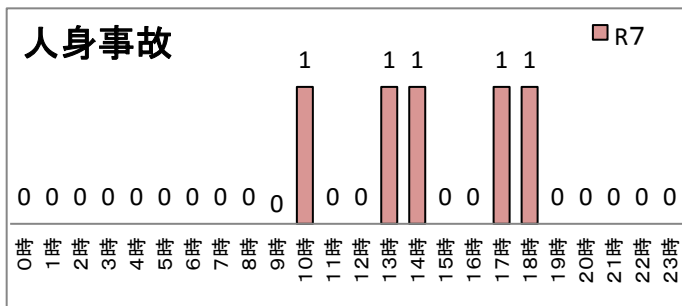

双葉署交通だより

令和8年3月
双葉警察署

双葉署管内交通事故発生状況(令和8年2月末)

1 人身事故発生状況

(1) 令和8年2月末までの累計件数

	発生件数	死者数	傷者数
令和8年	5	0	10
令和7年	8	0	10
前年比	-3	0	0

(2) 令和8年2月中の発生件数

	発生件数	死者数	傷者数
令和8年	1	0	2
令和7年	7	0	7
前年比	-6	0	-5

(3) 時間帯別発生状況

(4) 路線別発生状況

路線名	件数	前年比
国道		
国道6号	3	-1
国道114号	0	-1
国道288号	0	0
一般県道	1	0
主要地方道	1	1
市町村道	0	-1
その他	0	-1

(5) 町村別人身事故発生状況

	富岡町	檜葉町	大熊町	広野町	川内村	浪江町	双葉町	葛尾村	合計
令和8年	1	3	0	1	0	0	0	0	5
令和7年	2	0	0	4	0	2	0	0	8
前年比	-1	3	0	-3	0	-2	0	0	-3

2 物件事故発生状況

(1) 時間帯別発生状況

(2) 路線別発生状況

路線名	件数	前年比
国道		
国道6号	18	3
国道114号	4	0
国道288号	3	-1
一般県道	15	2
主要地方道	18	3
市町村道	28	-3
その他	51	-4

(3) 町村別物件事故発生状況

	富岡町	檜葉町	大熊町	広野町	川内村	浪江町	双葉町	葛尾村	合計
令和8年	26	22	19	20	6	36	6	2	137
令和7年	23	16	27	20	10	30	6	5	137
前年比	3	6	-8	0	-4	6	0	-3	0