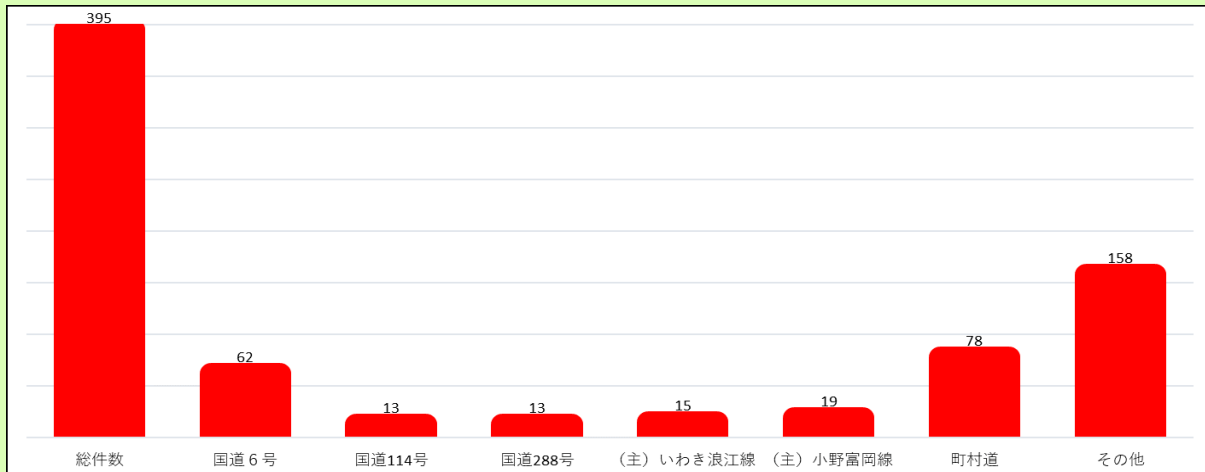

# 速度取締り指針

## 双葉警察署の速度取締り重点

重点路線	重点時間帯	区域	規制速度
国道6号	6:00～8:00、15:00～18:00	広野町～富岡町	60km/h
国道114号	6:00～8:00、15:00～18:00	浪江町～川俣町	50km/h
主要地方道いわき浪江線	6:00～8:00、15:00～18:00	広野町～浪江町	50km/h
県道広野小高線	6:00～8:00、15:00～18:00	広野町～富岡町	50～60km/h

### 主な路線別交通事故発生状況(令和7年1月～6月)

- ▼ 双葉警察署管内では、国道6号、町村道、その他駐車場などで交通事故が多発しています。
- ▼ 事故の類型としては
  - ・前方不注視による追突事故
  - ・交差点内での出会い頭事故
  - ・安全不確認による単独交通事故等が多発しています。
- ▼ 双葉警察署管内で令和7年に発生した重大交通事故
  - ・国道6号において前方不注視により対向車線をはみ出し正面衝突の重傷事故
  - ・国道114号において路外施設から出る際、安全不確認により横断歩道上の歩行者と衝突する重傷事故
  - ・県道富岡大越線において脇見運転により対向車線をはみ出し正面衝突の重傷事故