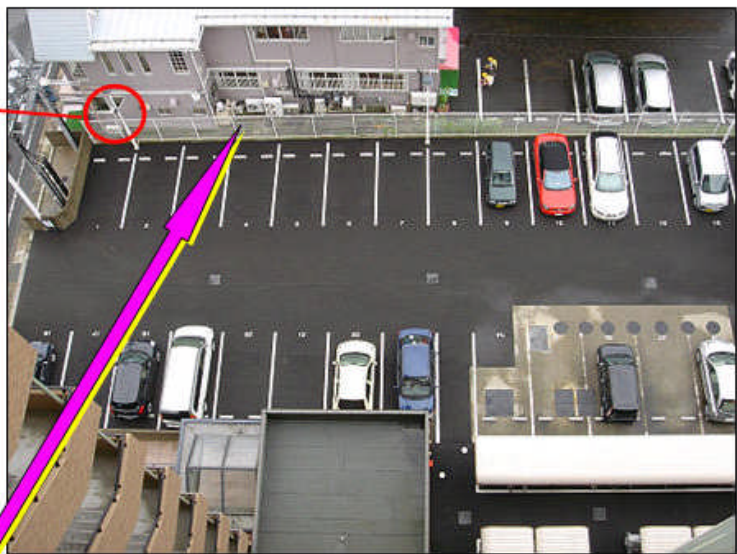

駐車場・駐輪場

防犯カメラ

駐車場の出入口を中心に常時防犯カメラが作動し、不審者の侵入や動向を監視しています。

防犯カメラ設置を表示し、警戒していることをアピールしています。

外周のフェンス

駐車場の外周は、約1.8メートルのフェンスで囲まれ、見通しを確保しています。

ここで紹介したのは効果的な事例ですが、この防犯対策により、すべての泥棒の侵入を防ぐものではありません。

日頃からの戸締まりや、防犯性能の高い建物部品を複合的に取り入れた防犯対策が必要です。