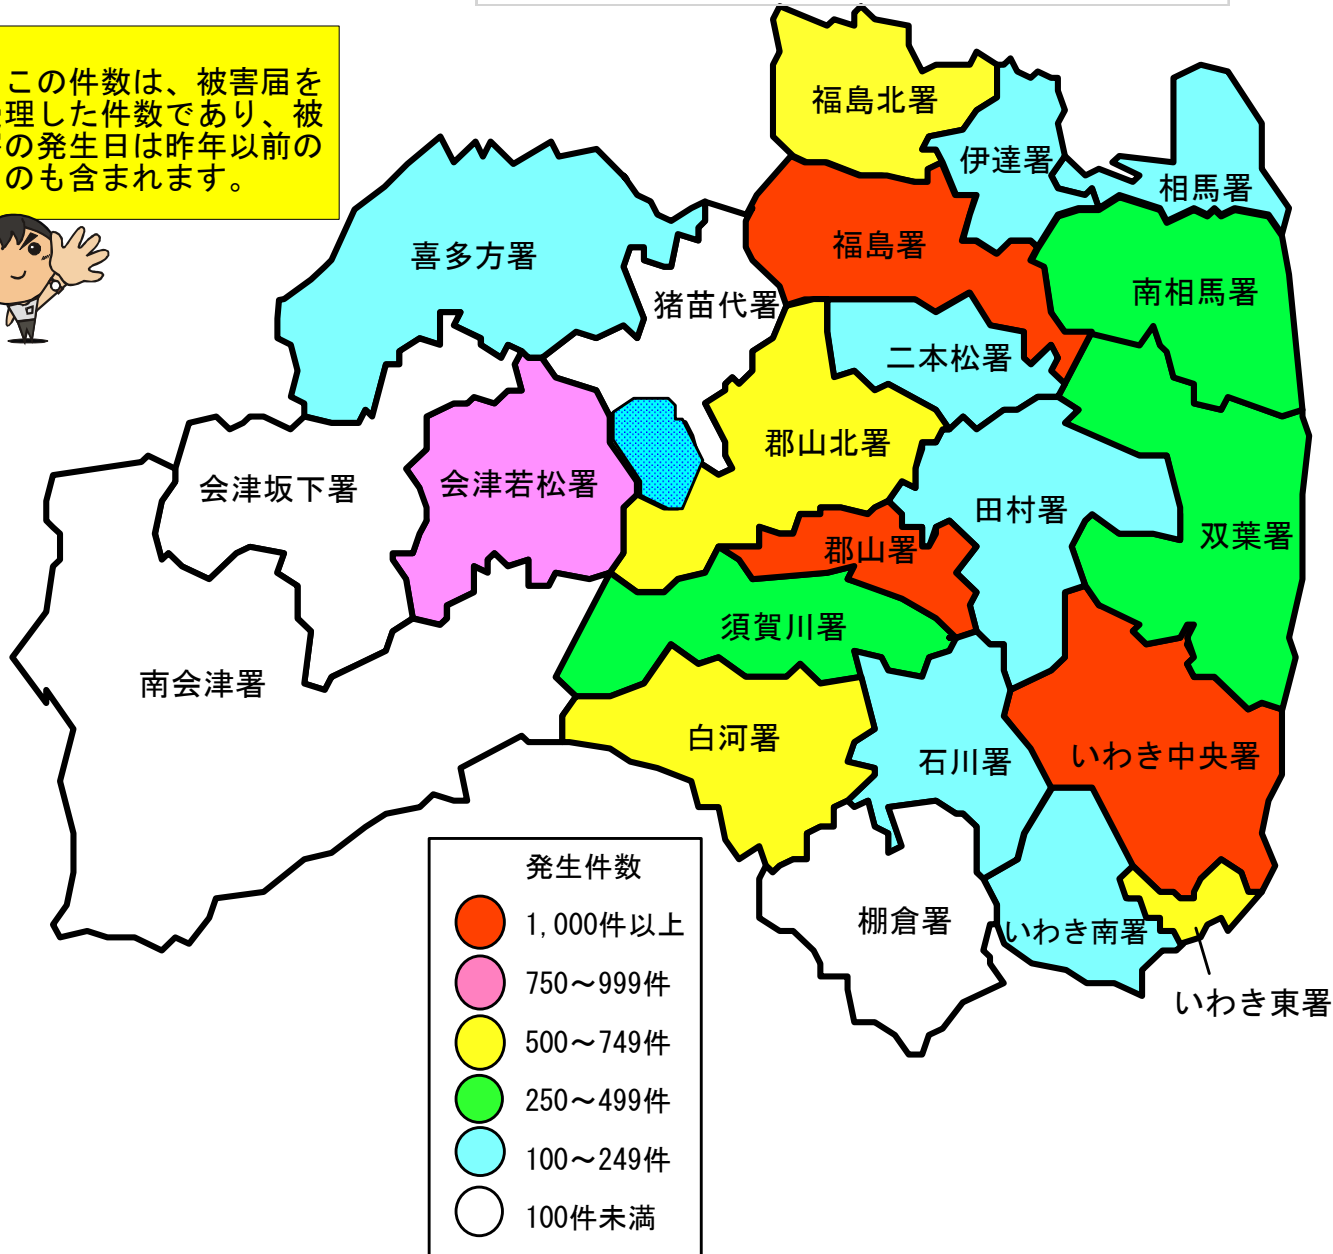

警察署別犯罪発生マップ(令和元年)

この件数は、被害届を受理した件数であり、被害の発生日は昨年以前のものも含まれます。

刑法犯認知件数

	令和元年
<b>県内</b>	<b>9,416</b>
福島	1,073
福島北	529
伊達	163
二本松	152
郡山	1,572
郡山北	711
須賀川	462
田村	140
白河	565
石川	118
棚倉	87
会津若松	768
猪苗代	65
喜多方	134
会津坂下	95
南会津	80
いわき中央	1,096
いわき東	506
いわき南	240
南相馬	292
双葉	345
相馬	223