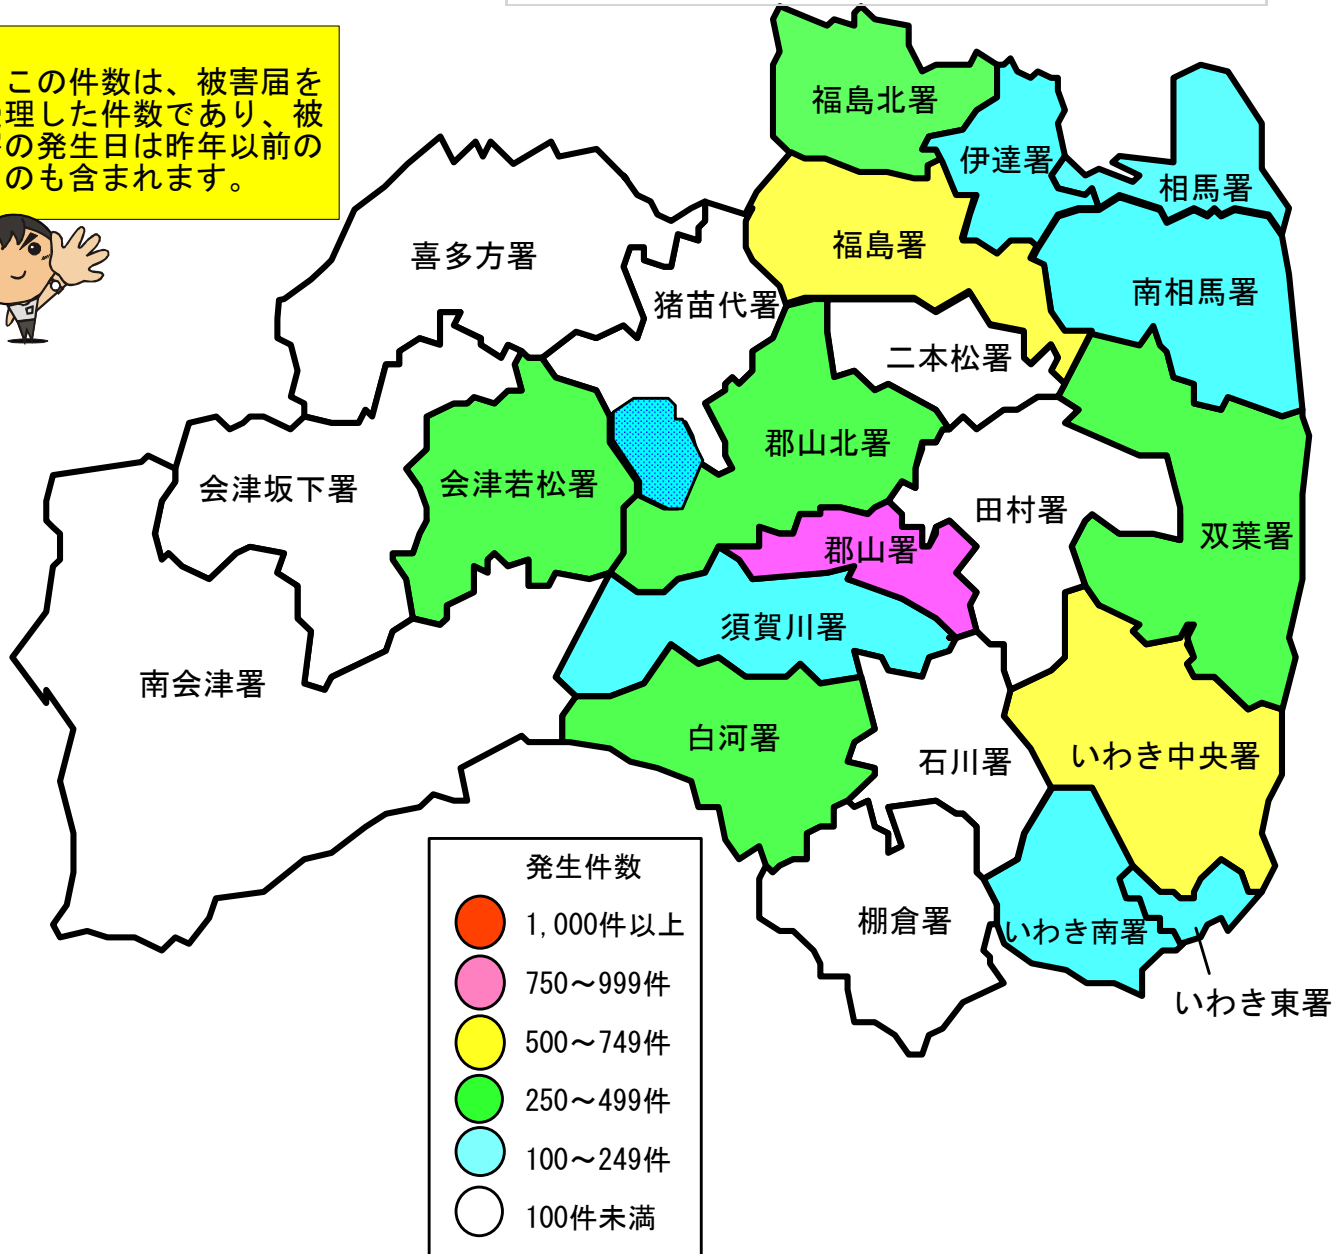

警察署別犯罪発生マップ(令和2年8月末)

この件数は、被害届を受理した件数であり、被害の発生日は昨年以前のものも含まれます。

刑法犯認知件数

	令和2年 8月末
県内	5,221
福島	625
福島北	264
伊達	154
二本松	64
郡山	770
郡山北	380
須賀川	244
田村	89
白河	290
石川	60
棚倉	56
会津若松	333
猪苗代	55
喜多方	73
会津坂下	36
南会津	48
いわき中央	563
いわき東	233
いわき南	119
南相馬	165
双葉	462
相馬	138