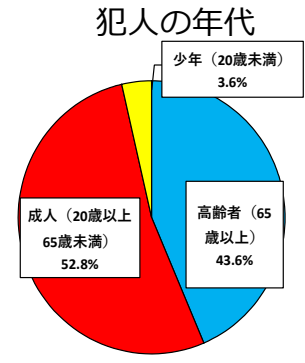

刑法犯全体の
約7割（71.0%）
を窃盗犯が占める。

○ 犯罪発生傾向

主な多発犯罪（認知件数順）

- ・ 万引き 435件（前年同期比 -102件 -19.0%）
- ・ 器物損壊等 263件（前年同期比 -30件 -10.2%）
- ・ 自転車盗 231件（前年同期比 +22件 +10.5%）
- ・ 車上ねらい 106件（前年同期比 -24件 -18.5%）
- ・ 暴行 100件（前年同期比 -31件 -23.7%）

『POLICEメールふくしま』には登録されましたか？

～登録者数が5万7千人を超えました！～

「POLICEメールふくしま」では、犯罪の発生情報、なりすまし詐欺被害に遭わないための情報、不審者情報など県民の皆さんが事件や事故に遭わないための情報をメールで配信しています。

令和3年4月1日からメール配信を開始し、受信登録者数が5万7千人を超えました！まだ登録をされていない方は、是非登録をお願いします！

↑登録はこちらから！↑

◎ 万引きの認知状況

435件（前年同期比－102件、－19.0%）

商業施設での被害が
約6割！

食料品類の被害が
約5割！

高齢者による犯行が
約4割！

万引きが最も多い場所は商業施設（スーパー等）で58.2%
最も多い被害品は食料品類で52.6%
高齢者（65歳以上）による犯行が43.6%。

福島県ではスーパー等と連携して

「エコ推進・マイバッグ4つのルール実践運動」

- ・ 買い物中はマイバッグを折り畳んでおきましょう。
- ・ 商品は店備え付けの買い物カゴに入れましょう。
- ・ マイバッグはレジが済んでから使いましょう。
- ・ 買い物カゴは決められた場所に戻しましょう。

を実施しています。

◎ 自転車盗の認知状況

231件（前年同期比＋22件、＋10.5%）

施錠なしの被害が
約6割！

駅、住宅敷地内での被害が
約6割！

学生のうち中高生の被害が
約5割！

自転車盗の被害に遭った方の約6割が無施錠でした。
被害に遭わないために、**カギをしっかりと**かけましょう！