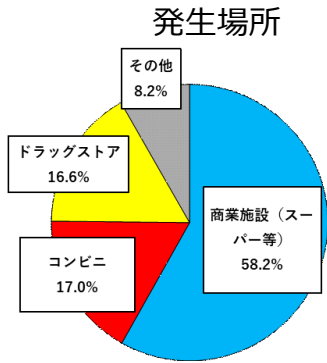

刑法犯の認知状況（令和4年5月末）

◎ 刑法犯認知状況

2,592件（前年同期比－109件、－4.0%）

○ 罪種別

| 罪種 | 件数 | 増減数 | 増減率 |
|----------------|--------|------|--------|
| 凶悪犯（殺人・強盗等） | 11件 | -10件 | -47.6% |
| 粗暴犯（暴行・傷害等） | 181件 | -38件 | -17.4% |
| 窃盗犯（万引き・空き巣等） | 1,841件 | -22件 | -1.2% |
| 知能犯（詐欺等） | 113件 | -32件 | -22.1% |
| 風俗犯（含むわいせつ事犯） | 19件 | +8件 | 72.7% |
| その他の刑法犯（器物損壊等） | 427件 | -15件 | -3.4% |

刑法犯全体の
約7割（71.0%）
を窃盗犯が占める。

○ 犯罪発生傾向

主な多発犯罪（認知件数順）

- ・ 万引き 435件（前年同期比 -102件 -19.0%）
- ・ 器物損壊等 263件（前年同期比 -30件 -10.2%）
- ・ 自転車盗 231件（前年同期比 +22件 +10.5%）
- ・ 車上ねらい 106件（前年同期比 -24件 -18.5%）
- ・ 暴行 100件（前年同期比 -31件 -23.7%）

『POLICEメールふくしま』には登録されましたか？

～登録者数が5万7千人を超えました！～

「POLICEメールふくしま」では、犯罪の発生情報、なりすまし詐欺被害に遭わないための情報、不審者情報など県民の皆さんが事件や事故に遭わないための情報をメールで配信しています。

令和3年4月1日からメール配信を開始し、受信登録者数が5万7千人を超えました！まだ登録をされていない方は、是非登録をお願いします！

↑登録はこちらから！↑

◎ 万引きの認知状況

435件（前年同期比－102件、－19.0%）

商業施設での被害が
約6割！

食料品類の被害が
約5割！

高齢者による犯行が
約4割！

万引きが最も多い場所は商業施設（スーパー等）で58.2%
最も多い被害品は食料品類で52.6%
高齢者（65歳以上）による犯行が43.6%。

福島県ではスーパー等と連携して

「エコ推進・マイバッグ4つのルール実践運動」