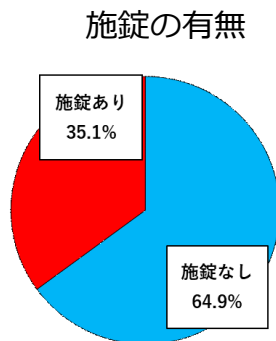

刑法犯全体の
約7割（71.0%）
を窃盗犯が占める。

○ 犯罪発生傾向

主な多発犯罪（認知件数順）

- ・ 万引き 435件（前年同期比 -102件 -19.0%）
- ・ 器物損壊等 263件（前年同期比 -30件 -10.2%）
- ・ 自転車盗 231件（前年同期比 +22件 +10.5%）
- ・ 車上ねらい 106件（前年同期比 -24件 -18.5%）
- ・ 暴行 100件（前年同期比 -31件 -23.7%）

『POLICEメールふくしま』には登録されましたか？

～登録者数が5万7千人を超えました！～

「POLICEメールふくしま」では、犯罪の発生情報、なりすまし詐欺被害に遭わないための情報、不審者情報など県民の皆さんが事件や事故に遭わないための情報をメールで配信しています。

令和3年4月1日からメール配信を開始し、受信登録者数が5万7千人を超えました！まだ登録をされていない方は、是非登録をお願いします！

↑登録はこちらから！↑

◎ 万引きの認知状況

435件（前年同期比－102件、－19.0%）

商業施設での被害が
約6割！

食料品類の被害が
約5割！

高齢者による犯行が
約4割！

万引きが最も多い場所は商業施設（スーパー等）で58.2%
最も多い被害品は食料品類で52.6%
高齢者（65歳以上）による犯行が43.6%。

福島県ではスーパー等と連携して

「エコ推進・マイバッグ4つのルール実践運動」

- ・ 買い物中はマイバッグを折り畳んでおきましょう。
- ・ 商品は店備え付けの買い物カゴに入れましょう。
- ・ マイバッグはレジが済んでから使いましょう。
- ・ 買い物カゴは決められた場所に戻しましょう。

を実施しています。

◎ 自転車盗の認知状況

231件（前年同期比＋22件、＋10.5%）

施錠なしの被害が
約6割！

駅、住宅敷地内での被害が
約6割！

学生のうち中高生の被害が
約5割！

自転車盗の被害に遭った方の約6割が無施錠でした。
被害に遭わないために、**カギをしっかりと**かけましょう！