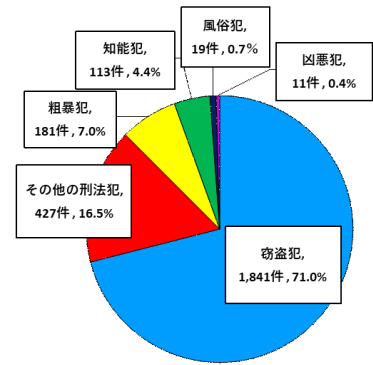

刑法犯の認知状況（令和4年5月末）

◎ 刑法犯認知状況

2,592件（前年同期比－109件、－4.0%）

○ 罪種別

| 罪種 | 件数 | 増減数 | 増減率 |
|----------------|--------|------|--------|
| 凶悪犯（殺人・強盗等） | 11件 | -10件 | -47.6% |
| 粗暴犯（暴行・傷害等） | 181件 | -38件 | -17.4% |
| 窃盗犯（万引き・空き巣等） | 1,841件 | -22件 | -1.2% |
| 知能犯（詐欺等） | 113件 | -32件 | -22.1% |
| 風俗犯（含むわいせつ事犯） | 19件 | +8件 | 72.7% |
| その他の刑法犯（器物損壊等） | 427件 | -15件 | -3.4% |

刑法犯全体の
約7割（71.0%）
を窃盗犯が占める。

○ 犯罪発生傾向

主な多発犯罪（認知件数順）

- ・ 万引き 435件（前年同期比 -102件 -19.0%）
- ・ 器物損壊等 263件（前年同期比 -30件 -10.2%）
- ・ 自転車盗 231件（前年同期比 +22件 +10.5%）
- ・ 車上ねらい 106件（前年同期比 -24件 -18.5%）
- ・ 暴行 100件（前年同期比 -31件 -23.7%）

◎ 万引きの認知状況

435件（前年同期比－102件、－19.0%）

商業施設での被害が
約6割！

食料品類の被害が
約5割！

高齢者による犯行が
約4割！

万引きが最も多い場所は商業施設（スーパー等）で58.2%
最も多い被害品は食料品類で52.6%
高齢者（65歳以上）による犯行が43.6%。

福島県ではスーパー等と連携して

「エコ推進・マイバッグ4つのルール実践運動」