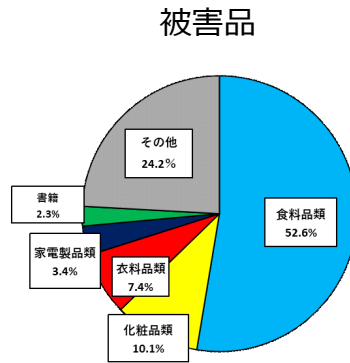

刑法犯の認知状況（令和4年5月末）

◎ 刑法犯認知状況

2,592件（前年同期比－109件、－4.0%）

○ 罪種別

| 罪種 | 件数 | 増減数 | 増減率 |
|----------------|--------|------|--------|
| 凶悪犯（殺人・強盗等） | 11件 | -10件 | -47.6% |
| 粗暴犯（暴行・傷害等） | 181件 | -38件 | -17.4% |
| 窃盗犯（万引き・空き巣等） | 1,841件 | -22件 | -1.2% |
| 知能犯（詐欺等） | 113件 | -32件 | -22.1% |
| 風俗犯（含むわいせつ事犯） | 19件 | +8件 | 72.7% |
| その他の刑法犯（器物損壊等） | 427件 | -15件 | -3.4% |

刑法犯全体の
約7割（71.0%）
を窃盗犯が占める。

○ 犯罪発生傾向

主な多発犯罪（認知件数順）

- ・ 万引き 435件（前年同期比 -102件 -19.0%）
- ・ 器物損壊等 263件（前年同期比 -30件 -10.2%）
- ・ 自転車盗 231件（前年同期比 +22件 +10.5%）
- ・ 車上ねらい 106件（前年同期比 -24件 -18.5%）
- ・ 暴行 100件（前年同期比 -31件 -23.7%）

『POLICEメールふくしま』には登録されましたか？

～登録者数が5万7千人を超えました！～

「POLICEメールふくしま」では、犯罪の発生情報、なりすまし詐欺被害に遭わないための情報、不審者情報など県民の皆さんが事件や事故に遭わないための情報をメールで配信しています。

令和3年4月1日からメール配信を開始し、受信登録者数が5万7千人を超えました！まだ登録をされていない方は、是非登録をお願いします！

↑登録はこちらから！↑

◎ 万引きの認知状況

435件（前年同期比－102件、－19.0%）

商業施設での被害が
約6割！

食料品類の被害が
約5割！

高齢者による犯行が
約4割！

万引きが最も多い場所は商業施設（スーパー等）で58.2%
最も多い被害品は食料品類で52.6%
高齢者（65歳以上）による犯行が43.6%。

福島県ではスーパー等と連携して

「エコ推進・マイバッグ4つのルール実践運動」