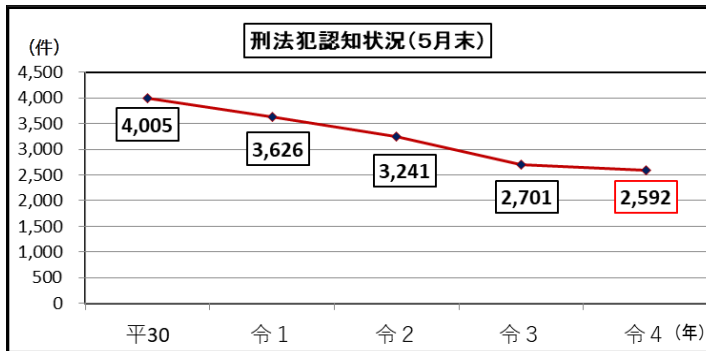

刑法犯の認知状況（令和4年5月末）

◎ 刑法犯認知状況

2,592件（前年同期比－109件、－4.0%）

○ 罪種別

| 罪種 | 件数 | 増減数 | 増減率 |
|----------------|--------|------|--------|
| 凶悪犯（殺人・強盗等） | 11件 | -10件 | -47.6% |
| 粗暴犯（暴行・傷害等） | 181件 | -38件 | -17.4% |
| 窃盗犯（万引き・空き巣等） | 1,841件 | -22件 | -1.2% |
| 知能犯（詐欺等） | 113件 | -32件 | -22.1% |
| 風俗犯（含むわいせつ事犯） | 19件 | +8件 | 72.7% |
| その他の刑法犯（器物損壊等） | 427件 | -15件 | -3.4% |

刑法犯全体の
約7割（71.0%）
を窃盗犯が占める。

○ 犯罪発生傾向

主な多発犯罪（認知件数順）

- ・ 万引き 435件（前年同期比 -102件 -19.0%）
- ・ 器物損壊等 263件（前年同期比 -30件 -10.2%）
- ・ 自転車盗 231件（前年同期比 +22件 +10.5%）
- ・ 車上ねらい 106件（前年同期比 -24件 -18.5%）
- ・ 暴行 100件（前年同期比 -31件 -23.7%）