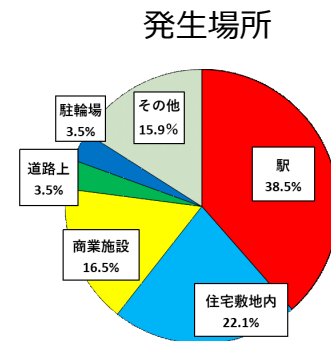

刑法犯の認知状況（令和4年5月末）

◎ 刑法犯認知状況

2,592件（前年同期比－109件、－4.0%）

○ 罪種別

| 罪種 | 件数 | 増減数 | 増減率 |
|----------------|--------|------|--------|
| 凶悪犯（殺人・強盗等） | 11件 | -10件 | -47.6% |
| 粗暴犯（暴行・傷害等） | 181件 | -38件 | -17.4% |
| 窃盗犯（万引き・空き巣等） | 1,841件 | -22件 | -1.2% |
| 知能犯（詐欺等） | 113件 | -32件 | -22.1% |
| 風俗犯（含むわいせつ事犯） | 19件 | +8件 | 72.7% |
| その他の刑法犯（器物損壊等） | 427件 | -15件 | -3.4% |

刑法犯全体の
約7割（71.0%）
を窃盗犯が占める。

○ 犯罪発生傾向

主な多発犯罪（認知件数順）

- ・ 万引き 435件（前年同期比 -102件 -19.0%）
- ・ 器物損壊等 263件（前年同期比 -30件 -10.2%）
- ・ 自転車盗 231件（前年同期比 +22件 +10.5%）
- ・ 車上ねらい 106件（前年同期比 -24件 -18.5%）
- ・ 暴行 100件（前年同期比 -31件 -23.7%）

◎ 万引きの認知状況

435件（前年同期比－102件、－19.0%）

商業施設での被害が
約6割！

食料品類の被害が
約5割！

高齢者による犯行が
約4割！

万引きが最も多い場所は商業施設（スーパー等）で58.2%
最も多い被害品は食料品類で52.6%
高齢者（65歳以上）による犯行が43.6%。

福島県ではスーパー等と連携して

「エコ推進・マイバッグ4つのルール実践運動」

- ・ 買い物中はマイバッグを折り畳んでおきましょう。
- ・ 商品は店備え付けの買い物カゴに入れましょう。
- ・ マイバッグはレジが済んでから使いましょう。
- ・ 買い物カゴは決められた場所に戻しましょう。

を実施しています。

◎ 自転車盗の認知状況

231件（前年同期比＋22件、＋10.5%）

施錠なしの被害が
約6割！

駅、住宅敷地内での被害が
約6割！

学生のうち中高生の被害が
約5割！

自転車盗の被害に遭った方の約6割が無施錠でした。
被害に遭わないために、**カギをしっかりと**かけましょう！