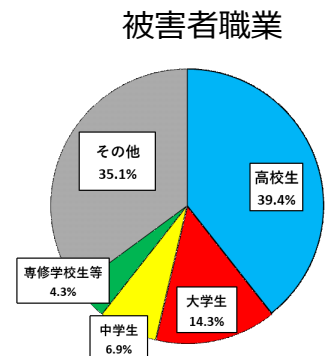

刑法犯の認知状況（令和4年5月末）

◎ 刑法犯認知状況

2,592件（前年同期比－109件、－4.0%）

○ 罪種別

| 罪種 | 件数 | 増減数 | 増減率 |
|----------------|--------|------|--------|
| 凶悪犯（殺人・強盗等） | 11件 | -10件 | -47.6% |
| 粗暴犯（暴行・傷害等） | 181件 | -38件 | -17.4% |
| 窃盗犯（万引き・空き巣等） | 1,841件 | -22件 | -1.2% |
| 知能犯（詐欺等） | 113件 | -32件 | -22.1% |
| 風俗犯（含むわいせつ事犯） | 19件 | +8件 | 72.7% |
| その他の刑法犯（器物損壊等） | 427件 | -15件 | -3.4% |

刑法犯全体の
約7割（71.0%）
を窃盗犯が占める。

○ 犯罪発生傾向

主な多発犯罪（認知件数順）

- ・ 万引き 435件（前年同期比 -102件 -19.0%）
- ・ 器物損壊等 263件（前年同期比 -30件 -10.2%）
- ・ 自転車盗 231件（前年同期比 +22件 +10.5%）
- ・ 車上ねらい 106件（前年同期比 -24件 -18.5%）
- ・ 暴行 100件（前年同期比 -31件 -23.7%）

◎ 万引きの認知状況

435件（前年同期比－102件、－19.0%）

商業施設での被害が
約6割！

食料品類の被害が
約5割！

高齢者による犯行が
約4割！

万引きが最も多い場所は商業施設（スーパー等）で58.2%
最も多い被害品は食料品類で52.6%
高齢者（65歳以上）による犯行が43.6%。

福島県ではスーパー等と連携して

「エコ推進・マイバッグ4つのルール実践運動」

- ・ 買い物中はマイバッグを折り畳んでおきましょう。
- ・ 商品は店備え付けの買い物カゴに入れましょう。
- ・ マイバッグはレジが済んでから使いましょう。
- ・ 買い物カゴは決められた場所に戻しましょう。

を実施しています。

◎ 自転車盗の認知状況

231件（前年同期比＋22件、＋10.5%）

施錠なしの被害が
約6割！

駅、住宅敷地内での被害が
約6割！

学生のうち中高生の被害が
約5割！

自転車盗の被害に遭った方の約6割が無施錠でした。
被害に遭わないために、**カギをしっかりと**かけましょう！